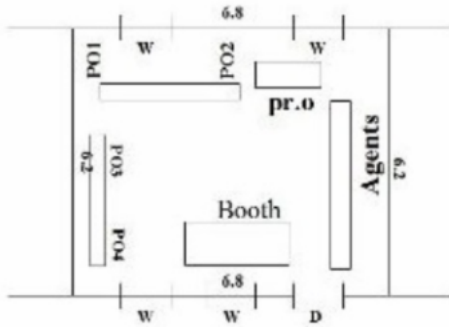

Google Map View

Polling Station Building Front View

Polling Station Front View

Cad View

Key MAP View

Cad Drawing

key map

1 பெயர் : கணபதி தந்தை பெயர்: பொன்னையா வீட்டு எண் : 1 வயது : 41 பாலினம் : ஆண் Photo is available	IRG1306778	2 பெயர் : மகேஸ்வரி பா கணவர் பெயர்: பாலமுருகன் வீட்டு எண் : 12சி வயது : 43 பாலினம் : பெண் Photo is available	DPH2399327	3 பெயர் : மாரியம்மாள் கணவர் பெயர்: கருப்பசாமி வீட்டு எண் : 26 வயது : 48 பாலினம் : பெண் Photo is available	IRG0043968
4 பெயர் : விங்கராசு தந்தை பெயர்: இராமர் வீட்டு எண் : 32-C வயது : 30 பாலினம் : ஆண் Photo is available	IRG1114198	5 பெயர் : தெய்வமுனியசாமி தந்தை பெயர்: ராமர் வீட்டு எண் : 32C-54 வயது : 34 பாலினம் : ஆண் Photo is available	IRG1235415	6 பெயர் : ராஜகோபால் தந்தை பெயர்: நாராயணன் வீட்டு எண் : 36A வயது : 60 பாலினம் : ஆண் Photo is available	DPH4779229
7 பெயர் : முருகேஸ்வரி கணவர் பெயர்: லோகநாதன் வீட்டு எண் : 41 வயது : 55 பாலினம் : பெண் Photo is available	DPH2396000	8 பெயர் : சீனிவாசன் தந்தை பெயர்: அய்யாச்சாமிநாடார் வீட்டு எண் : 42 வயது : 50 பாலினம் : ஆண் Photo is available	DPH1809789	9 பெயர் : மாலதி கணவர் பெயர்: சீனிவாசன் வீட்டு எண் : 42 வயது : 44 பாலினம் : பெண் Photo is available	DPH3952108
10 பெயர் : வைஷ்ணவி தந்தை பெயர்: சீனிவாசன் வீட்டு எண் : 42 வயது : 23 பாலினம் : பெண் Photo is available	IRG2359289	11 பெயர் : நாகேந்திரன் தந்தை பெயர்: பாண்டி வீட்டு எண் : 43 வயது : 40 பாலினம் : ஆண் Photo is available	IRG0546663	12 பெயர் : ஜெயபாண்டி தந்தை பெயர்: முனியசாமி வீட்டு எண் : 44 வயது : 48 பாலினம் : ஆண் Photo is available	DPH2396398
13 பெயர் : வீரமணிராஜ் தந்தை பெயர்: கருப்பசாமி வீட்டு எண் : 45A1 வயது : 26 பாலினம் : ஆண் Photo is available	IRG1705755	14 பெயர் : ஜெயா தந்தை பெயர்: வேல்ச்சாமி வீட்டு எண் : 48 வயது : 54 பாலினம் : பெண் Photo is available	IRG1868629	15 பெயர் : சீதாலட்சுமி கணவர் பெயர்: ஆறுமுகம் வீட்டு எண் : 50 வயது : 61 பாலினம் : பெண் Photo is available	DPH2396471
16 பெயர் : காளிராஜ் தந்தை பெயர்: கணபதி வீட்டு எண் : 50 வயது : 50 பாலினம் : ஆண் Photo is available	DPH2396497	17 பெயர் : செல்வராஜ் தந்தை பெயர்: பொன்ராமசாமி வீட்டு எண் : 51 வயது : 49 பாலினம் : ஆண் Photo is available	DPH2404267	18 பெயர் : மீனாட்சி கணவர் பெயர்: செல்வராஜ் வீட்டு எண் : 51 வயது : 47 பாலினம் : பெண் Photo is available	DPH2402758
19 பெயர் : மகேந்திரபூபதி தந்தை பெயர்: இருளாண்டி வீட்டு எண் : 52 வயது : 44 பாலினம் : ஆண் Photo is available	DPH2396646	20 பெயர் : ராமர் தந்தை பெயர்: கூடலிங்கம் வீட்டு எண் : 54 வயது : 61 பாலினம் : ஆண் Photo is available	IRG1868637	21 பெயர் : வேலுத்தாய் கணவர் பெயர்: ராமர் வீட்டு எண் : 54 வயது : 59 பாலினம் : பெண் Photo is available	DPH2396018
22 பெயர் : முத்துமுனியசாமி தந்தை பெயர்: ராமர் வீட்டு எண் : 54 வயது : 43 பாலினம் : ஆண் Photo is available	DPH2396455	23 பெயர் : பொன்மலர் கணவர் பெயர்: முத்துமுனியசாமி வீட்டு எண் : 54-32C வயது : 34 பாலினம் : பெண் Photo is available	IRG1235431	24 பெயர் : ராசாமுகமது தந்தை பெயர்: சாகுல்அமீது வீட்டு எண் : 55A வயது : 66 பாலினம் : ஆண் Photo is available	DPH1527100
25 பெயர் : லெட்சுமி கணவர் பெயர்: ராஜகோபால் வீட்டு எண் : 61 வயது : 58 பாலினம் : பெண் Photo is available	DPH3951282	26 பெயர் : மேகநாதன் தந்தை பெயர்: ராஜகோபால் வீட்டு எண் : 61 வயது : 44 பாலினம் : ஆண் Photo is available	DPH4779260	27 பெயர் : தெய்வாணை தந்தை பெயர்: ராஜகோபால் வீட்டு எண் : 61 வயது : 43 பாலினம் : பெண் Photo is available	DPH3951274
28 பெயர் : மோகன் தந்தை பெயர்: முத்தையாநாயுடு வீட்டு எண் : 64 வயது : 66 பாலினம் : ஆண் Photo is available	IRG1868645	29 பெயர் : ஆண்டாள் கணவர் பெயர்: மோகன் வீட்டு எண் : 64 வயது : 56 பாலினம் : பெண் Photo is available	IRG1868652	30 பெயர் : சபிதா தந்தை பெயர்: மோகன் வீட்டு எண் : 64 வயது : 33 பாலினம் : பெண் Photo is available	IRG0993824