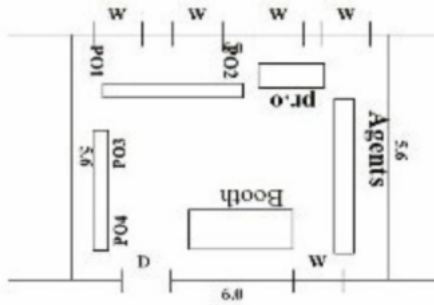

Google Map View

Polling Station Building Front View

Polling Station Front View

Cad View

Cad Drawing

Key MAP View

key map

சட்டமன்றத் தொகுதியின் எண் மற்றும் பெயர் : 205-சிவகாசி
பிரிவு எண் மற்றும் பெயர் 1-சிவகாசி மாநகராட்சி - வார்டு 2 ஸ்டாண்டர்டு காலனி