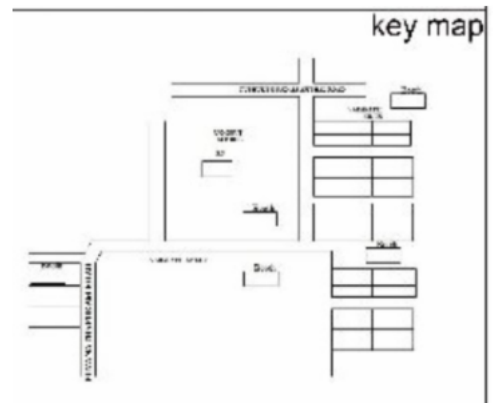

Google Map View

Polling Station Building Front View

Polling Station Front View

Cad View

Key MAP View

Cad Drawing

key map

1 பெயர் : கண்ணன் ச தந்தை பெயர்: சுப்பைய பாண்டி வீட்டு எண் : 00 வயது : 22 பாலினம் : ஆண் Photo is available	IRG2603892	2 பெயர் : கலைச்செல்வி கணவர் பெயர்: கணேஷ் பாண்டி வீட்டு எண் : 1 வயது : 36 பாலினம் : பெண் Photo is available	IRG1354273	3 பெயர் : இலட்சம் தந்தை பெயர்: கணேசன் வீட்டு எண் : 1 வயது : 33 பாலினம் : ஆண் Photo is available	IRG1282532
4 பெயர் : ராமர் தந்தை பெயர்: கணபதி வீட்டு எண் : 1-2 வயது : 32 பாலினம் : ஆண் Photo is available	IRG1397801	5 பெயர் : சந்தா ராணி கணவர் பெயர்: பவுன்ராஜ் வீட்டு எண் : 1-25 வயது : 38 பாலினம் : பெண் Photo is available	IRG1687508	6 பெயர் : விநாயகமூர்த்தி தந்தை பெயர்: செல்வத்துரை வீட்டு எண் : 1-32 வயது : 37 பாலினம் : ஆண் Photo is available	IRG0300244
7 பெயர் : கணேசன் தந்தை பெயர்: ராமையா வீட்டு எண் : 1-48 வயது : 56 பாலினம் : ஆண் Photo is available	IRG0956458	8 பெயர் : முத்துலட்சுமி கணவர் பெயர்: முத்துபாண்டி வீட்டு எண் : 1-51 வயது : 27 பாலினம் : பெண் Photo is available	IRG1687540	9 பெயர் : மாரீஸ்வரன் தந்தை பெயர்: சித்தரவேல் வீட்டு எண் : 1-52 வயது : 32 பாலினம் : ஆண் Photo is available	IRG1282516
10 பெயர் : சுபாஸ்நதிரபோஸ் தந்தை பெயர்: ரெங்கநாதன் வீட்டு எண் : 1-59 வயது : 29 பாலினம் : ஆண் Photo is available	IRG1454511	11 பெயர் : கனகலட்சுமி ரா தந்தை பெயர்: ராமராஜ் வீட்டு எண் : 1-63 வயது : 33 பாலினம் : பெண் Photo is available	IRG1397918	12 பெயர் : தங்கதுரை தந்தை பெயர்: பாலமுருகன் வீட்டு எண் : 1/79 வயது : 24 பாலினம் : பெண் Photo is available	IRG2262160
13 பெயர் : முத்துசுவரன் தந்தை பெயர்: சுப்பையா பாண்டி வீட்டு எண் : 1/83 வயது : 24 பாலினம் : ஆண் Photo is available	IRG2262194	14 பெயர் : கற்பகவள்ளி தந்தை பெயர்: சுப்பிரமணி வீட்டு எண் : 1-92 வயது : 26 பாலினம் : பெண் Photo is available	IRG1689322	15 பெயர் : தங்கம் தந்தை பெயர்: கணேசன் வீட்டு எண் : 1/94 வயது : 25 பாலினம் : ஆண் Photo is available	IRG2262178
16 பெயர் : முத்துசெல்வி தந்தை பெயர்: கணேசன் வீட்டு எண் : 1-95 வயது : 32 பாலினம் : பெண் Photo is available	IRG1687573	17 பெயர் : மல்லிகா தந்தை பெயர்: சண்முகவேல் வீட்டு எண் : 1-103 வயது : 29 பாலினம் : பெண் Photo is available	IRG1687524	18 பெயர் : கார்த்தீஸ்வரி தந்தை பெயர்: கணேசன் வீட்டு எண் : 1/116 வயது : 25 பாலினம் : பெண் Photo is available	IRG2262244
19 பெயர் : ரகு தந்தை பெயர்: சக்தி விநாயகம் வீட்டு எண் : 1/119 வயது : 24 பாலினம் : ஆண் Photo is available	IRG2262152	20 பெயர் : சிந்துபாரதி தந்தை பெயர்: சக்திவேல் வீட்டு எண் : 1-138 வயது : 34 பாலினம் : ஆண் Photo is available	IRG1072073	21 பெயர் : சுப்புலட்சுமி கணவர் பெயர்: மாரிமுத்து வீட்டு எண் : 1-152 வயது : 32 பாலினம் : பெண் Photo is available	IRG0956383
22 பெயர் : துரைபாண்டி ஈ தந்தை பெயர்: ஈஸ்வரன் வீட்டு எண் : 1-153 வயது : 56 பாலினம் : ஆண் Photo is available	IRG1397827	23 பெயர் : கணேஸ்வரி தந்தை பெயர்: பாலமுருகன் வீட்டு எண் : 1/162 வயது : 25 பாலினம் : பெண் Photo is available	IRG2262202	24 பெயர் : தர்மஜெயசீலி தாயின் பெயர்: செல்வராணி வீட்டு எண் : 1-188 வயது : 32 பாலினம் : பெண் Photo is available	IRG0956391
25 பெயர் : முத்துமாரி கணவர் பெயர்: அழகசுந்தர் வீட்டு எண் : 1-205 வயது : 30 பாலினம் : பெண் Photo is available	IRG1687581	26 பெயர் : கணேசன் தந்தை பெயர்: வெள்ளத்துரை வீட்டு எண் : 1-206 வயது : 40 பாலினம் : ஆண் Photo is available	IRG1071976	27 பெயர் : பாண்டியம்மாள் கணவர் பெயர்: சண்முகம் வீட்டு எண் : 1-216 வயது : 41 பாலினம் : பெண் Photo is available	IRG0956375
28 பெயர் : மாரீஸ்வரி தந்தை பெயர்: முனியசாமி வீட்டு எண் : 1-219 வயது : 27 பாலினம் : பெண் Photo is available	IRG1689330	29 பெயர் : வீரலட்சுமி தந்தை பெயர்: முனியசாமி வீட்டு எண் : 1-219 வயது : 26 பாலினம் : பெண் Photo is available	IRG1689314	30 பெயர் : பாண்டீஸ்வரி கணவர் பெயர்: மாரீஸ்வரன் வீட்டு எண் : 1-219 வயது : 26 பாலினம் : பெண் Photo is available	IRG1689348