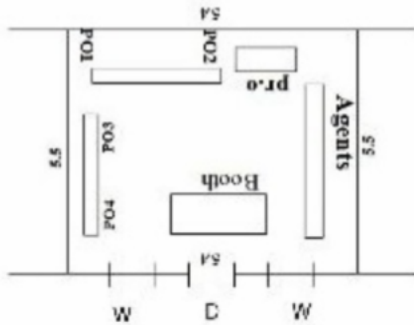

Google Map View

Polling Station Building Front View

Polling Station Front View

Cad View

Cad Drawing

Key MAP View

key map

சட்டமன்றத் தொகுதியின் எண் மற்றும் பெயர் : 205-சிவகாசி
பிரிவு எண் மற்றும் பெயர் 1-சிவகாசி மாநகராட்சி - வார்டு 7 மாரிமணியார் சந்து