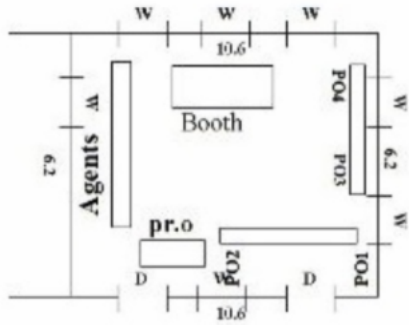

Google Map View

Polling Station Building Front View

Polling Station Front View

Cad View

Cad Drawing

Key MAP View

key map

சட்டமன்றத் தொகுதியின் எண் மற்றும் பெயர் : 205-சிவகாசி
பிரிவு எண் மற்றும் பெயர் 1-சிவகாசி மாநகராட்சி - வார்டு 2 வடக்குரதவீதி