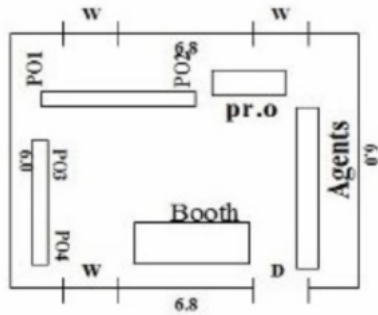

Google Map View

Polling Station Building Front View

Polling Station Front View

Cad View

Cad Drawing

Key MAP View

key map

சட்டமன்றத் தொகுதியின் எண் மற்றும் பெயர் : 205-சிவகாசி பிரிவு எண் மற்றும் பெயர் 1-சிவகாசி மாநகராட்சி - வார்டு 8 வெள்ளையாபுரம் ரோடு