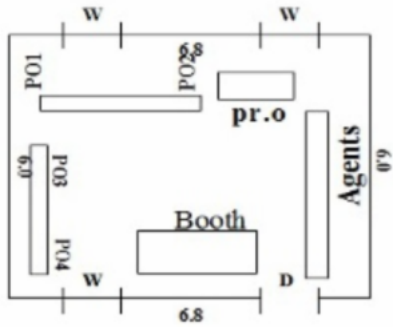

Google Map View

Polling Station Building Front View

Polling Station Front View

Cad View

Cad Drawing

Key MAP View

key map

சட்டமன்றத் தொகுதியின் எண் மற்றும் பெயர் : 205-சிவகாசி  
பிரிவு எண் மற்றும் பெயர் 1-சிவகாசி மாநகராட்சி - வார்டு 1 சுக்கிரவார்பட்டிரோடு