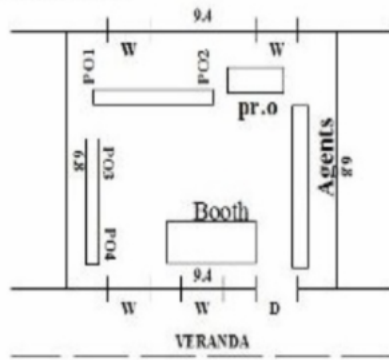

Google Map View

Polling Station Building Front View

Polling Station Front View

Cad View

Key MAP View

Cad Drawing

key map

1 பெயர் : முத்துராக்கு சி தந்தை பெயர்: சின்னு வீட்டு எண் : 1-154 வயது : 64 பாலினம் : ஆண் Photo is available	IRG1432525	2 பெயர் : மாரியம்மாள் கணவர் பெயர்: பாரதி வீட்டு எண் : 2/52N வயது : 66 பாலினம் : பெண் Photo is available	IRG0047209	3 பெயர் : சங்கரேஸ்வரி தந்தை பெயர்: மாரியப்பன் வீட்டு எண் : 3/55 வயது : 27 பாலினம் : பெண் Photo is available	IRG2325942
4 பெயர் : ரஞ்சிதம் கணவர் பெயர்: பாண்டியன் வீட்டு எண் : 3/728டி வயது : 41 பாலினம் : பெண் Photo is available	IRG2475762	5 பெயர் : போதிராஜ் தந்தை பெயர்: சேதுராமன் வீட்டு எண் : 6-C வயது : 35 பாலினம் : ஆண் Photo is available	IRG1000546	6 பெயர் : மாரியம்மாள் கணவர் பெயர்: நாகேந்திரன் வீட்டு எண் : 13 வயது : 37 பாலினம் : பெண் Photo is available	IRG1237213
7 பெயர் : சரவணகுமார் தந்தை பெயர்: ராமசந்திரன் வீட்டு எண் : 14/55எ வயது : 24 பாலினம் : ஆண் Photo is available	IRG2222461	8 பெயர் : இருளாண்டி தந்தை பெயர்: சந்திரன் வீட்டு எண் : 16 வயது : 26 பாலினம் : ஆண் Photo is available	IRG2225589	9 பெயர் : பொன் இருளாண்டி தந்தை பெயர்: சந்திரன் வீட்டு எண் : 16/ஏ வயது : 25 பாலினம் : ஆண் Photo is available	IRG2325868
10 பெயர் : மோகன்குமார் தந்தை பெயர்: முருகேசன் வீட்டு எண் : 16சி வயது : 26 பாலினம் : ஆண் Photo is available	IRG2325850	11 பெயர் : சுந்தரி கணவர் பெயர்: செந்தில்குமார் வீட்டு எண் : 16சி/23,பிள்ளையார் கோவில் தெர வயது : 39 பாலினம் : பெண் Photo is available	UBU0213694	12 பெயர் : விக்னெஸ்வரன் செ தந்தை பெயர்: செந்தில்குமார் வீட்டு எண் : 16சி/23,பிள்ளையார் கோவில் தெர வயது : 19 பாலினம் : ஆண் Photo is available	IRG2632644
13 பெயர் : சுந்தரமூர்த்தி தந்தை பெயர்: மாணிக்கம் வீட்டு எண் : 18-46 வயது : 29 பாலினம் : ஆண் Photo is available	IRG1309491	14 பெயர் : வீரலட்சுமி தந்தை பெயர்: முத்துராமலிங்கம் வீட்டு எண் : 24 வயது : 30 பாலினம் : பெண் Photo is available	IRG1692581	S 15 பெயர் : மணிகண்டன் தந்தை பெயர்: நல்லமுத்து வீட்டு எண் : 25 வயது : 28 பாலினம் : ஆண் DELETED Photo is available	IRG1544030
16 பெயர் : காளிதாஸ் தந்தை பெயர்: சுப்பையா வீட்டு எண் : 25-A வயது : 34 பாலினம் : ஆண் Photo is available	IRG1000579	17 பெயர் : ஜெயராஜ் தந்தை பெயர்: கும்ரவேல் வீட்டு எண் : 34 வயது : 76 பாலினம் : ஆண் Photo is available	IRG1000660	18 பெயர் : நாகரத்தினம் கணவர் பெயர்: ஜெயராஜ் வீட்டு எண் : 34 வயது : 57 பாலினம் : பெண் Photo is available	IRG1000678
19 பெயர் : நாகராஜ் தந்தை பெயர்: காளிமுத்து வீட்டு எண் : 39a வயது : 61 பாலினம் : ஆண் Photo is available	IRG1000025	20 பெயர் : லட்சுமி கணவர் பெயர்: நாகராஜ் வீட்டு எண் : 39a வயது : 47 பாலினம் : பெண் Photo is available	IRG1000033	21 பெயர் : ஜோதிலட்சுமி கணவர் பெயர்: இருளப்பன் வீட்டு எண் : 39 A வயது : 32 பாலினம் : பெண் Photo is available	IRG1692649
22 பெயர் : இருளப்பன் தந்தை பெயர்: தியாக ராஜ் வீட்டு எண் : 39 A வயது : 27 பாலினம் : ஆண் Photo is available	IRG1692607	23 பெயர் : பிரபு தந்தை பெயர்: சுந்தர மூர்த்தி வீட்டு எண் : 39சி வயது : 25 பாலினம் : ஆண் Photo is available	IRG2382216	24 பெயர் : பிருந்தா தந்தை பெயர்: சுந்தரமூர்த்தி வீட்டு எண் : 39எ வயது : 23 பாலினம் : பெண் Photo is available	IRG2382190
25 பெயர் : அ செல்வம் தந்தை பெயர்: அழகு தேவர் வீட்டு எண் : 39ஜி1 வயது : 50 பாலினம் : ஆண் Photo is available	IRG2537009	26 பெயர் : அருண் குமார் தந்தை பெயர்: செல்வம் வீட்டு எண் : 39/ஜீ1 வயது : 23 பாலினம் : ஆண் Photo is available	IRG2325926	27 பெயர் : முத்துச்செல்வி தந்தை பெயர்: சின்மாரிமுத்து வீட்டு எண் : 39G3 வயது : 26 பாலினம் : பெண் Photo is available	IRG1691922
28 பெயர் : செ. கோடீஸ்வரன் தந்தை பெயர்: செல்வம் வீட்டு எண் : 39/வி1, வயது : 31 பாலினம் : ஆண் Photo is available	IRG2580843	29 பெயர் : மு பஞ்சவர்ணம் கணவர் பெயர்: பொ முனியசாமி வீட்டு எண் : 40-4 வயது : 61 பாலினம் : பெண் Photo is available	IRG0403642	30 பெயர் : ஹர்ஷினிபிரியா மோ தந்தை பெயர்: மோகன் வீட்டு எண் : 42/1, வயது : 19 பாலினம் : பெண் Photo is available	IRG2626315