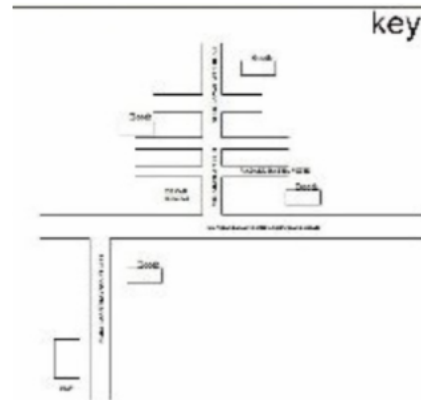

Google Map View

Polling Station Building Front View

Polling Station Front View

Cad View

Key MAP View

Cad Drawing

key map

1 பெயர் : முத்துராக்கு சி தந்தை பெயர்: சின்னு வீட்டு எண் : 1-154 வயது : 64 பாலினம் : ஆண் Photo is available	IRG1432525	2 பெயர் : மாரியம்மாள் கணவர் பெயர்: பாரதி வீட்டு எண் : 2/52N வயது : 66 பாலினம் : பெண் Photo is available	IRG0047209	3 பெயர் : சங்கரேஸ்வரி தந்தை பெயர்: மாரியப்பன் வீட்டு எண் : 3/55 வயது : 27 பாலினம் : பெண் Photo is available	IRG2325942
4 பெயர் : ரஞ்சிதம் கணவர் பெயர்: பாண்டியன் வீட்டு எண் : 3/728டி வயது : 41 பாலினம் : பெண் Photo is available	IRG2475762	5 பெயர் : போதிராஜ் தந்தை பெயர்: சேதுராமன் வீட்டு எண் : 6-C வயது : 35 பாலினம் : ஆண் Photo is available	IRG1000546	6 பெயர் : மாரியம்மாள் கணவர் பெயர்: நாகேந்திரன் வீட்டு எண் : 13 வயது : 37 பாலினம் : பெண் Photo is available	IRG1237213
7 பெயர் : சரவணகுமார் தந்தை பெயர்: ராமசந்திரன் வீட்டு எண் : 14/55எ வயது : 24 பாலினம் : ஆண் Photo is available	IRG2222461	8 பெயர் : இருளாண்டி தந்தை பெயர்: சந்திரன் வீட்டு எண் : 16 வயது : 26 பாலினம் : ஆண் Photo is available	IRG2225589	9 பெயர் : பொன் இருளாண்டி தந்தை பெயர்: சந்திரன் வீட்டு எண் : 16/ஏ வயது : 25 பாலினம் : ஆண் Photo is available	IRG2325868
10 பெயர் : மோகன்குமார் தந்தை பெயர்: முருகேசன் வீட்டு எண் : 16சி வயது : 26 பாலினம் : ஆண் Photo is available	IRG2325850	11 பெயர் : சுந்தரி கணவர் பெயர்: செந்தில்குமார் வீட்டு எண் : 16சி/23,பிள்ளையார் கோவில் தெர வயது : 39 பாலினம் : பெண் Photo is available	UBU0213694	12 பெயர் : விக்னெஸ்வரன் செ தந்தை பெயர்: செந்தில்குமார் வீட்டு எண் : 16சி/23,பிள்ளையார் கோவில் தெர வயது : 19 பாலினம் : ஆண் Photo is available	IRG2632644
13 பெயர் : சுந்தரமூர்த்தி தந்தை பெயர்: மாணிக்கம் வீட்டு எண் : 18-46 வயது : 29 பாலினம் : ஆண் Photo is available	IRG1309491	14 பெயர் : வீரலட்சுமி தந்தை பெயர்: முத்துராமலிங்கம் வீட்டு எண் : 24 வயது : 30 பாலினம் : பெண் Photo is available	IRG1692581	S 15 பெயர் : மணிகண்டன் தந்தை பெயர்: நல்லமுத்து வீட்டு எண் : 25 வயது : 28 பாலினம் : ஆண் DELETED Photo is available	IRG1544030
16 பெயர் : காளிதாஸ் தந்தை பெயர்: சுப்பையா வீட்டு எண் : 25-A வயது : 34 பாலினம் : ஆண் Photo is available	IRG1000579	17 பெயர் : ஜெயராஜ் தந்தை பெயர்: கும்ரவேல் வீட்டு எண் : 34 வயது : 76 பாலினம் : ஆண் Photo is available	IRG1000660	18 பெயர் : நாகரத்தினம் கணவர் பெயர்: ஜெயராஜ் வீட்டு எண் : 34 வயது : 57 பாலினம் : பெண் Photo is available	IRG1000678
19 பெயர் : நாகராஜ் தந்தை பெயர்: காளிமுத்து வீட்டு எண் : 39a வயது : 61 பாலினம் : ஆண் Photo is available	IRG1000025	20 பெயர் : லட்சுமி கணவர் பெயர்: நாகராஜ் வீட்டு எண் : 39a வயது : 47 பாலினம் : பெண் Photo is available	IRG1000033	21 பெயர் : ஜோதிலட்சுமி கணவர் பெயர்: இருளப்பன் வீட்டு எண் : 39 A வயது : 32 பாலினம் : பெண் Photo is available	IRG1692649
22 பெயர் : இருளப்பன் தந்தை பெயர்: தியாக ராஜ் வீட்டு எண் : 39 A வயது : 27 பாலினம் : ஆண் Photo is available	IRG1692607	23 பெயர் : பிரபு தந்தை பெயர்: சுந்தர மூர்த்தி வீட்டு எண் : 39சி வயது : 25 பாலினம் : ஆண் Photo is available	IRG2382216	24 பெயர் : பிருந்தா தந்தை பெயர்: சுந்தரமூர்த்தி வீட்டு எண் : 39எ வயது : 23 பாலினம் : பெண் Photo is available	IRG2382190
25 பெயர் : அ செல்வம் தந்தை பெயர்: அழகு தேவர் வீட்டு எண் : 39ஜி1 வயது : 50 பாலினம் : ஆண் Photo is available	IRG2537009	26 பெயர் : அருண் குமார் தந்தை பெயர்: செல்வம் வீட்டு எண் : 39/ஜீ1 வயது : 23 பாலினம் : ஆண் Photo is available	IRG2325926	27 பெயர் : முத்துச்செல்வி தந்தை பெயர்: சின்மாரிமுத்து வீட்டு எண் : 39G3 வயது : 26 பாலினம் : பெண் Photo is available	IRG1691922
28 பெயர் : செ. கோடீஸ்வரன் தந்தை பெயர்: செல்வம் வீட்டு எண் : 39/வி1, வயது : 31 பாலினம் : ஆண் Photo is available	IRG2580843	29 பெயர் : மு பஞ்சவர்ணம் கணவர் பெயர்: பொ முனியசாமி வீட்டு எண் : 40-4 வயது : 61 பாலினம் : பெண் Photo is available	IRG0403642	30 பெயர் : ஹர்ஷினிபிரியா மோ தந்தை பெயர்: மோகன் வீட்டு எண் : 42/1, வயது : 19 பாலினம் : பெண் Photo is available	IRG2626315