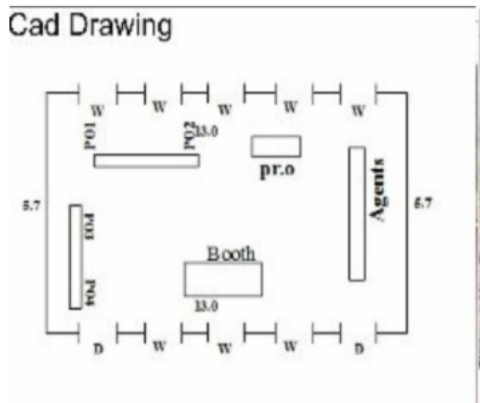

Google Map View

Polling Station Building Front View

Polling Station Front View

Cad View

Key MAP View

1 பெயர் : பொன்ராஜ் தந்தை பெயர் : சுந்தரம் வீட்டு எண் : 1 வயது : 70 பாலினம் : ஆண் Photo is available IRG0956946	2 பெயர் : பொன்னுத்தாய் கணவர் பெயர் : பொன்ராஜ் வீட்டு எண் : 1 வயது : 63 பாலினம் : பெண் Photo is available IRG0956938	3 பெயர் : விஜயலட்சுமி கணவர் பெயர் : முருகேசன் வீட்டு எண் : 1 வயது : 50 பாலினம் : பெண் Photo is available IRG0648568
4 பெயர் : சீனிவாசன் தந்தை பெயர் : பொன்ராஜ் வீட்டு எண் : 1 வயது : 48 பாலினம் : ஆண் Photo is available IRG0772426	5 பெயர் : செல்வநாயகி கணவர் பெயர் : செல்லத்துரை வீட்டு எண் : 1 வயது : 41 பாலினம் : பெண் Photo is available IRG1455195	6 பெயர் : அழகுசப்பு கணவர் பெயர் : ஞானகுரு வீட்டு எண் : 1 வயது : 40 பாலினம் : பெண் Photo is available IRG0786095
7 பெயர் : சண்முகசுந்தரி கணவர் பெயர் : தர்மர் வீட்டு எண் : 1 வயது : 40 பாலினம் : பெண் Photo is available IRG0786301	8 பெயர் : பாக்கியலட்சுமி கணவர் பெயர் : வேல்ராஜன் வீட்டு எண் : 1 வயது : 39 பாலினம் : பெண் Photo is available IRG0786137	9 பெயர் : முத்துவிநாயகர் தந்தை பெயர் : கணேசன் வீட்டு எண் : 1 வயது : 35 பாலினம் : ஆண் Photo is available IRG0786145
10 பெயர் : பாண்டிஸ்வரி தந்தை பெயர் : ஆறுமுகம் வீட்டு எண் : 1 வயது : 35 பாலினம் : பெண் Photo is available IRG1073709	11 பெயர் : கருத்தப்பாண்டி தந்தை பெயர் : கருப்பசாமி வீட்டு எண் : 1 வயது : 35 பாலினம் : ஆண் Photo is available IRG1073717	12 பெயர் : சந்திராதேவி தந்தை பெயர் : சந்தானம் வீட்டு எண் : 1 வயது : 35 பாலினம் : பெண் Photo is available IRG1073667
13 பெயர் : சித்ராதேவி தந்தை பெயர் : பால்ராஜ் வீட்டு எண் : 1 வயது : 35 பாலினம் : பெண் Photo is available IRG1073725	S 14 பெயர் : மஞ்சளா தந்தை பெயர் : முத்துராஜ் வீட்டு எண் : 1 வயது : 33 பாலினம் : பெண் DELETED Photo is available IRG0786574	S 15 பெயர் : முர்த்தி தந்தை பெயர் : கருப்பையா வீட்டு எண் : 1 வயது : 33 பாலினம் : ஆண் DELETED Photo is available IRG0786665
16 பெயர் : காளிராஜ் தந்தை பெயர் : மாரிமுத்து வீட்டு எண் : 1 வயது : 33 பாலினம் : ஆண் Photo is available IRG1073790	17 பெயர் : மணிகண்டன் தந்தை பெயர் : ராசு வீட்டு எண் : 1 வயது : 32 பாலினம் : ஆண் Photo is available IRG1073642	18 பெயர் : சுந்தரமூர்த்தி தந்தை பெயர் : பால்சாமி வீட்டு எண் : 1 வயது : 31 பாலினம் : ஆண் Photo is available IRG1073675
19 பெயர் : கார்த்தீஸ்வரி தந்தை பெயர் : கருப்பசாமி வீட்டு எண் : 1 வயது : 31 பாலினம் : பெண் Photo is available IRG1073618	20 பெயர் : மணிமேகலை தந்தை பெயர் : ரவி வீட்டு எண் : 1 வயது : 31 பாலினம் : பெண் Photo is available IRG1073774	21 பெயர் : கிருஷ்ணமூர்த்தி தந்தை பெயர் : மாரிமுத்து வீட்டு எண் : 1 வயது : 31 பாலினம் : ஆண் Photo is available IRG1073683
22 பெயர் : செல்வக்கனி தந்தை பெயர் : கருப்பசாமி வீட்டு எண் : 1 வயது : 31 பாலினம் : ஆண் Photo is available IRG1073634	23 பெயர் : ராஜேஸ் தந்தை பெயர் : முத்துராமலிங்கம் வீட்டு எண் : 1 வயது : 30 பாலினம் : ஆண் Photo is available IRG1073584	24 பெயர் : மாரீஸ்வரி கணவர் பெயர் : ஆறுமுகக்கனி வீட்டு எண் : 1 வயது : 29 பாலினம் : பெண் Photo is available IRG1455203
25 பெயர் : கலையரசன் தந்தை பெயர் : ராமமூர்த்தி வீட்டு எண் : 1 வயது : 28 பாலினம் : ஆண் Photo is available IRG1455211	26 பெயர் : பெருமாள் தந்தை பெயர் : பொன்ராஜ் வீட்டு எண் : 1-1 வயது : 51 பாலினம் : ஆண் Photo is available IRG2364735	27 பெயர் : வைரமுத்து தந்தை பெயர் : பெருமாள் வீட்டு எண் : 1-1 வயது : 26 பாலினம் : ஆண் Photo is available IRG2244630
28 பெயர் : பிரதீபா தந்தை பெயர் : பெருமாள் வீட்டு எண் : 1-1 வயது : 24 பாலினம் : பெண் Photo is available IRG2244143	S2 29 பெயர் : மகேஸ்வரி கணவர் பெயர் : மணிகண்டன் வீட்டு எண் : 1/2 வயது : 45 பாலினம் : பெண் DELETED Photo is available IRG2601219	30 பெயர் : மணிகண்டன் அ தந்தை பெயர் : அம்மாசி வீட்டு எண் : 1/2 வயது : 45 பாலினம் : ஆண் Photo is available IRG2609485