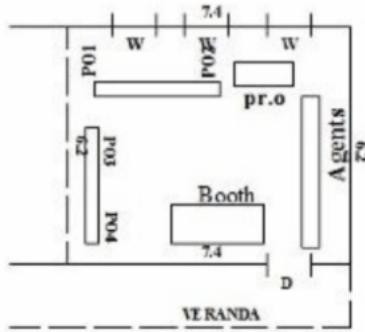

Polling Station Front View

Cad View

Key MAP View

Cad Drawing

key map

சட்டமன்றத் தொகுதியின் எண் மற்றும் பெயர் : 205-சிவகாசி பிரிவு எண் மற்றும் பெயர் 1-திருத்தங்கல் (வ.கி)தேவர்குளம் (ஊ), வார்டு எண் 1தேவர்குளம்