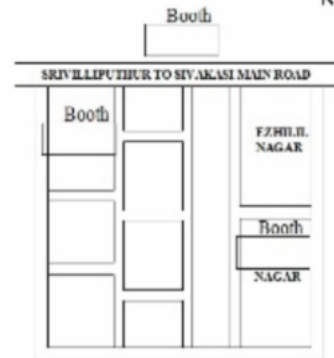

Google Map View

Polling Station Building Front View

Polling Station Front View

Cad View

Key MAP View

Cad Drawing

key map

1 பெயர் : தாஹீரா தந்தை பெயர்: பாஷா வீட்டு எண் : 1-1AB10 வயது : 29 பாலினம் : பெண் Photo is available IRG1368679	2 பெயர் : வெங்கடேசன் தந்தை பெயர்: பெருமான் சாமி வீட்டு எண் : 1-26 வயது : 50 பாலினம் : ஆண் Photo is available IRG1238906	3 பெயர் : பகவதி கணவர் பெயர்: வெங்கடேசன் வீட்டு எண் : 1-26 வயது : 43 பாலினம் : பெண் Photo is available IRG1238682
# 4 பெயர் : அர்ஜுன் பாண்டியன் தா தந்தை பெயர்: தாழைமுத்து வீட்டு எண் : 1 - 154 - 32 வயது : 27 பாலினம் : ஆண் Photo is available IRG1649474	5 பெயர் : குரு பிரபாவதி தந்தை பெயர்: தாழை முத்து வீட்டு எண் : 1 - 154 - 32 வயது : 25 பாலினம் : பெண் Photo is available IRG1649441	6 பெயர் : திருக்குமரன் தந்தை பெயர்: குருசாமி வீட்டு எண் : 1-184 வயது : 33 பாலினம் : ஆண் Photo is available IRG1125517
7 பெயர் : இரவீந்திரன் பா தந்தை பெயர்: பார்த்திபன் வீட்டு எண் : 1-196-G8 வயது : 28 பாலினம் : ஆண் Photo is available IRG1518893	8 பெயர் : மாரிக்கனி தந்தை பெயர்: கணேசன் வீட்டு எண் : 1-197c10 வயது : 59 பாலினம் : ஆண் Photo is available IRG1238823	9 பெயர் : பிரியதர்ஷினி தாயின் பெயர்: ஸ்ரீதர் வீட்டு எண் : 1/198/சி/6 வயது : 21 பாலினம் : பெண் Photo is available IRG2473452
10 பெயர் : வே கிருஷ்ணன் தந்தை பெயர்: வேலு வீட்டு எண் : 1/200 வயது : 61 பாலினம் : ஆண் Photo is available IRG2590941	11 பெயர் : கி சுப்புலட்சுமி கணவர் பெயர்: கிருஷ்ணன் வீட்டு எண் : 1/200 வயது : 53 பாலினம் : பெண் Photo is available IRG2590982	12 பெயர் : வேல்விழி கணவர் பெயர்: பரமசிவம் வீட்டு எண் : 1-200E-20 வயது : 56 பாலினம் : பெண் Photo is available IRG1913235
13 பெயர் : பொன்னழகு தந்தை பெயர்: சந்தனம் வீட்டு எண் : 1-200E-20A வயது : 49 பாலினம் : ஆண் Photo is available DPH5199831	14 பெயர் : சத்தியா வீ கணவர் பெயர்: பொன்னழகு வீட்டு எண் : 1/200ஏ/20ஏ வயது : 46 பாலினம் : பெண் Photo is available IRG2539955	15 பெயர் : விஜயலட்சுமி கணவர் பெயர்: முனியசாமி வீட்டு எண் : 1-200-F2 வயது : 51 பாலினம் : பெண் Photo is available DPH1862556
16 பெயர் : தாரணி க கணவர் பெயர்: கமலதாசன் வீட்டு எண் : 1-200F-17A வயது : 44 பாலினம் : பெண் Photo is available IRG1518984	17 பெயர் : ராஜேஸ்வரி ரா கணவர் பெயர்: ராஜேந்திரன் வீட்டு எண் : 1-200F-17A வயது : 38 பாலினம் : பெண் Photo is available IRG1518992	18 பெயர் : விமல் பிரியன் தந்தை பெயர்: ஜெகதீஸன் வீட்டு எண் : 1/201/5/2இ வயது : 44 பாலினம் : ஆண் Photo is available DPH4876041
19 பெயர் : சுரேஷ்குமார் தந்தை பெயர்: ராஜேந்திரன் வீட்டு எண் : 1/201/5எஸி/எஸ்எம்வி வயது : 39 பாலினம் : ஆண் Photo is available IRG0515221	20 பெயர் : ராமசுப்பு கணவர் பெயர்: சுரேஷ் குமார் வீட்டு எண் : 1/201/5எஸி/எஸ்எம்வி வயது : 37 பாலினம் : பெண் Photo is available IRG2233088	21 பெயர் : ஸ்வேதா தந்தை பெயர்: பன்னீர்செல்வம் வீட்டு எண் : 1-201-5ஈ வயது : 26 பாலினம் : பெண் Photo is available IRG1628346
22 பெயர் : அழகுராணி கணவர் பெயர்: பன்னீர்செல்வம் வீட்டு எண் : 1-201-5-E வயது : 44 பாலினம் : பெண் Photo is available DPH2437945	23 பெயர் : காளிராஜ் தந்தை பெயர்: சுப்பிரமணியன் வீட்டு எண் : 1/201/5எஃப்11 வயது : 43 பாலினம் : ஆண் Photo is available ZWN0072280	24 பெயர் : இந்திராணி கணவர் பெயர்: காளிராஜ் வீட்டு எண் : 1/201/5/எஃப்11 வயது : 42 பாலினம் : பெண் Photo is available ZWN0072199
25 பெயர் : மோகனாமுருகன் கா தந்தை பெயர்: காளிராஜ் வீட்டு எண் : 1/201/5/எஃப்11 வயது : 19 பாலினம் : ஆண் Photo is available IRG2582047	26 பெயர் : ஆனந்தம் மா கணவர் பெயர்: மாரியப்பன் வீட்டு எண் : 1/201/5ஹெச் சி 1 வயது : 62 பாலினம் : பெண் Photo is available IRG1125335	27 பெயர் : ராஜீவ் வீ தந்தை பெயர்: வீரபுத்திரன் வீட்டு எண் : 1-202-5C வயது : 44 பாலினம் : ஆண் Photo is available DPH4791612
28 பெயர் : காமாட்சி கணவர் பெயர்: பாஸுசுப்பிரமணியன் வீட்டு எண் : 1-202-6G வயது : 74 பாலினம் : பெண் Photo is available DPH1819127	29 பெயர் : பிருந்தா தந்தை பெயர்: சரவணன் வீட்டு எண் : 1/202/7எம் வயது : 22 பாலினம் : பெண் Photo is available IRG2458974	30 பெயர் : சரவணன் தந்தை பெயர்: இராமநாதன் வீட்டு எண் : 1-202-7-M வயது : 55 பாலினம் : ஆண் Photo is available IRG1124742