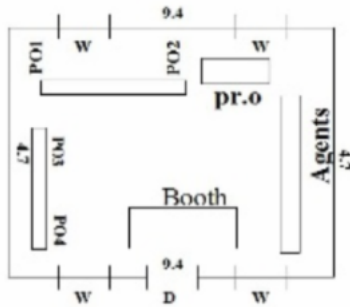

Google Map View

Polling Station Building Front View

Polling Station Front View

Cad View

Key MAP View

Cad Drawing

key map

1 பெயர் : தாஹீரா தந்தை பெயர்: பாஷா வீட்டு எண் : 1-1AB10 வயது : 29 பாலினம் : பெண் Photo is available IRG1368679	2 பெயர் : வெங்கடேசன் தந்தை பெயர்: பெருமான் சாமி வீட்டு எண் : 1-26 வயது : 50 பாலினம் : ஆண் Photo is available IRG1238906	3 பெயர் : பகவதி கணவர் பெயர்: வெங்கடேசன் வீட்டு எண் : 1-26 வயது : 43 பாலினம் : பெண் Photo is available IRG1238682
# 4 பெயர் : அர்ஜுன் பாண்டியன் தா தந்தை பெயர்: தாழைமுத்து வீட்டு எண் : 1 - 154 - 32 வயது : 27 பாலினம் : ஆண் Photo is available IRG1649474	5 பெயர் : குரு பிரபாவதி தந்தை பெயர்: தாழை முத்து வீட்டு எண் : 1 - 154 - 32 வயது : 25 பாலினம் : பெண் Photo is available IRG1649441	6 பெயர் : திருக்குமரன் தந்தை பெயர்: குருசாமி வீட்டு எண் : 1-184 வயது : 33 பாலினம் : ஆண் Photo is available IRG1125517
7 பெயர் : இரவீந்திரன் பா தந்தை பெயர்: பார்த்திபன் வீட்டு எண் : 1-196-G8 வயது : 28 பாலினம் : ஆண் Photo is available IRG1518893	8 பெயர் : மாரிக்கனி தந்தை பெயர்: கணேசன் வீட்டு எண் : 1-197c10 வயது : 59 பாலினம் : ஆண் Photo is available IRG1238823	9 பெயர் : பிரியதர்ஷினி தாயின் பெயர்: ஸ்ரீதர் வீட்டு எண் : 1/198/சி/6 வயது : 21 பாலினம் : பெண் Photo is available IRG2473452
10 பெயர் : வே கிருஷ்ணன் தந்தை பெயர்: வேலு வீட்டு எண் : 1/200 வயது : 61 பாலினம் : ஆண் Photo is available IRG2590941	11 பெயர் : கி சுப்புலட்சுமி கணவர் பெயர்: கிருஷ்ணன் வீட்டு எண் : 1/200 வயது : 53 பாலினம் : பெண் Photo is available IRG2590982	12 பெயர் : வேல்விழி கணவர் பெயர்: பரமசிவம் வீட்டு எண் : 1-200E-20 வயது : 56 பாலினம் : பெண் Photo is available IRG1913235
13 பெயர் : பொன்னழகு தந்தை பெயர்: சந்தனம் வீட்டு எண் : 1-200E-20A வயது : 49 பாலினம் : ஆண் Photo is available DPH5199831	14 பெயர் : சத்தியா வீ கணவர் பெயர்: பொன்னழகு வீட்டு எண் : 1/200ஏ/20ஏ வயது : 46 பாலினம் : பெண் Photo is available IRG2539955	15 பெயர் : விஜயலட்சுமி கணவர் பெயர்: முனியசாமி வீட்டு எண் : 1-200-F2 வயது : 51 பாலினம் : பெண் Photo is available DPH1862556
16 பெயர் : தாரணி க கணவர் பெயர்: கமலதாசன் வீட்டு எண் : 1-200F-17A வயது : 44 பாலினம் : பெண் Photo is available IRG1518984	17 பெயர் : ராஜேஸ்வரி ரா கணவர் பெயர்: ராஜேந்திரன் வீட்டு எண் : 1-200F-17A வயது : 38 பாலினம் : பெண் Photo is available IRG1518992	18 பெயர் : விமல் பிரியன் தந்தை பெயர்: ஜெகதீஸன் வீட்டு எண் : 1/201/5/2இ வயது : 44 பாலினம் : ஆண் Photo is available DPH4876041
19 பெயர் : சுரேஷ்குமார் தந்தை பெயர்: ராஜேந்திரன் வீட்டு எண் : 1/201/5எஸி/எஸ்எம்வி வயது : 39 பாலினம் : ஆண் Photo is available IRG0515221	20 பெயர் : ராமசுப்பு கணவர் பெயர்: சுரேஷ் குமார் வீட்டு எண் : 1/201/5எஸி/எஸ்எம்வி வயது : 37 பாலினம் : பெண் Photo is available IRG2233088	21 பெயர் : ஸ்வேதா தந்தை பெயர்: பன்னீர்செல்வம் வீட்டு எண் : 1-201-5ஈ வயது : 26 பாலினம் : பெண் Photo is available IRG1628346
22 பெயர் : அழகுராணி கணவர் பெயர்: பன்னீர்செல்வம் வீட்டு எண் : 1-201-5-E வயது : 44 பாலினம் : பெண் Photo is available DPH2437945	23 பெயர் : காளிராஜ் தந்தை பெயர்: சுப்பிரமணியன் வீட்டு எண் : 1/201/5எஃப்11 வயது : 43 பாலினம் : ஆண் Photo is available ZWN0072280	24 பெயர் : இந்திராணி கணவர் பெயர்: காளிராஜ் வீட்டு எண் : 1/201/5/எஃப்11 வயது : 42 பாலினம் : பெண் Photo is available ZWN0072199
25 பெயர் : மோகனாமுருகன் கா தந்தை பெயர்: காளிராஜ் வீட்டு எண் : 1/201/5/எஃப்11 வயது : 19 பாலினம் : ஆண் Photo is available IRG2582047	26 பெயர் : ஆனந்தம் மா கணவர் பெயர்: மாரியப்பன் வீட்டு எண் : 1/201/5ஹெச் சி 1 வயது : 62 பாலினம் : பெண் Photo is available IRG1125335	27 பெயர் : ராஜீவ் வீ தந்தை பெயர்: வீரபுத்திரன் வீட்டு எண் : 1-202-5C வயது : 44 பாலினம் : ஆண் Photo is available DPH4791612
28 பெயர் : காமாட்சி கணவர் பெயர்: பாஸுசுப்பிரமணியன் வீட்டு எண் : 1-202-6G வயது : 74 பாலினம் : பெண் Photo is available DPH1819127	29 பெயர் : பிருந்தா தந்தை பெயர்: சரவணன் வீட்டு எண் : 1/202/7எம் வயது : 22 பாலினம் : பெண் Photo is available IRG2458974	30 பெயர் : சரவணன் தந்தை பெயர்: இராமநாதன் வீட்டு எண் : 1-202-7-M வயது : 55 பாலினம் : ஆண் Photo is available IRG1124742