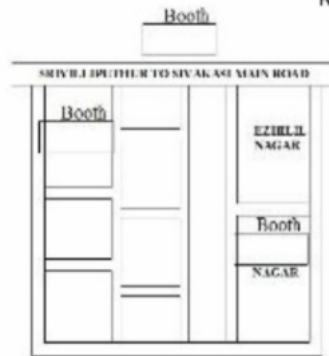

Google Map View

Polling Station Building Front View

Polling Station Front View

Cad View

Key MAP View

Cad Drawing

key map

1 பெயர் : பஞ்சவர்ணம் தந்தை பெயர்: ஐயப்பன் வீட்டு எண் : 1 வயது : 35 பாலினம் : பெண் Photo is available IRG0559419	2 பெயர் : மூர்த்தி தந்தை பெயர்: பூசத்துரை வீட்டு எண் : 1-67 வயது : 69 பாலினம் : ஆண் Photo is available IRG0855668	3 பெயர் : கருப்பசாமி தந்தை பெயர்: மாடத்தி வீட்டு எண் : 1/68 வயது : 37 பாலினம் : ஆண் Photo is available IRG0559427
4 பெயர் : மாரிமுத்து ர தந்தை பெயர்: ரவி வீட்டு எண் : 1/155 பாரதி நாகர் வயது : 33 பாலினம் : ஆண் Photo is available IRG2632982	5 பெயர் : ராமராஜ் தந்தை பெயர்: பாண்டியத்தேவர் வீட்டு எண் : 1-168-4 வயது : 67 பாலினம் : ஆண் Photo is available IRG0049098	6 பெயர் : முனியம்மாள் கணவர் பெயர்: ராமராஜ் வீட்டு எண் : 1-168-4 வயது : 61 பாலினம் : பெண் Photo is available IRG0049106
7 பெயர் : வடிவேல் தந்தை பெயர்: தங்கையா வீட்டு எண் : 1-174A வயது : 56 பாலினம் : ஆண் Photo is available IRG1239185	8 பெயர் : கார்த்திக் தந்தை பெயர்: வடிவேல் வீட்டு எண் : 1-174A வயது : 32 பாலினம் : ஆண் Photo is available IRG1239243	9 பெயர் : விஜயலட்சுமி கணவர் பெயர்: இராஜேந்திரன் வீட்டு எண் : 1-196-2 வயது : 57 பாலினம் : பெண் Photo is available IRG0307058
10 பெயர் : புலியூர்.ச.பு.வெங்கடேஷ் தந்தை பெயர்: புலியூர் அய்யனார் வீட்டு எண் : 1-201-3A வயது : 41 பாலினம் : ஆண் Photo is available IRG0146316	11 பெயர் : தினேஷ் கார்த்திக் ராஜன் த தந்தை பெயர்: தர்மராஜ் வீட்டு எண் : 1/202/6ஏ ஜே வயது : 21 பாலினம் : ஆண் Photo is available IRG2519668	12 பெயர் : சதீஷ் தந்தை பெயர்: முத்துராஜ் வீட்டு எண் : 1-202-6C வயது : 42 பாலினம் : ஆண் Photo is available IRG0306860
13 பெயர் : பொன்மணிமாலா கணவர் பெயர்: சதீஷ் வீட்டு எண் : 1-202-6C வயது : 40 பாலினம் : பெண் Photo is available IRG0306878	14 பெயர் : சேக் அசன் தந்தை பெயர்: முகமது இஸ்மாயில் வீட்டு எண் : 1-214-4 வயது : 32 பாலினம் : ஆண் Photo is available IRG1369388	15 பெயர் : சரவணகிருஷ்ணன் தந்தை பெயர்: சௌத்திரி வீட்டு எண் : 1-214-6 வயது : 50 பாலினம் : ஆண் Photo is available IRG0051839
16 பெயர் : பந்தேவி தந்தை பெயர்: அன்பழகன் வீட்டு எண் : 1/382 வயது : 36 பாலினம் : பெண் Photo is available IRG0566448	17 பெயர் : முருகவேல் தந்தை பெயர்: செல்லையா வீட்டு எண் : 1-382C வயது : 57 பாலினம் : ஆண் Photo is available IRG1126176	18 பெயர் : மகாலட்சுமி தந்தை பெயர்: கருப்பசாமி வீட்டு எண் : 1-382C வயது : 54 பாலினம் : பெண் Photo is available IRG1126184
19 பெயர் : பிரபாகரன் தந்தை பெயர்: ராஜேந்திரன் வீட்டு எண் : 1-384G2 வயது : 74 பாலினம் : ஆண் Photo is available IRG1310903	20 பெயர் : ஜெயராணி தந்தை பெயர்: பீட்டர் வின்சென்ட் வீட்டு எண் : 1-386C வயது : 30 பாலினம் : பெண் Photo is available IRG1125962	21 பெயர் : பீட்டர் வின்சென்ட் தந்தை பெயர்: ஆரோக்கியசாமி வீட்டு எண் : 1-386-C வயது : 64 பாலினம் : ஆண் Photo is available IRG1125954
22 பெயர் : செங்கோல் ராணி கணவர் பெயர்: பீட்டர் வின்சென்ட் வீட்டு எண் : 1-386-C வயது : 62 பாலினம் : பெண் Photo is available IRG1125947	23 பெயர் : பிரான்சிஸ்விமல்ராய் தந்தை பெயர்: விக்டர் வீட்டு எண் : 1-386-E வயது : 31 பாலினம் : ஆண் Photo is available IRG1003896	24 பெயர் : சிந்தியா வினிஷா தந்தை பெயர்: விக்டர் வீட்டு எண் : 1-386E2 வயது : 30 பாலினம் : பெண் Photo is available IRG1125822
25 பெயர் : சில்வியாவிபிஷா தந்தை பெயர்: விக்டர் வீட்டு எண் : 1-386E2 வயது : 30 பாலினம் : பெண் Photo is available IRG1125830	26 பெயர் : ஜோஸ்பின் மேரி வயோலா கணவர் பெயர்: விக்டர் வீட்டு எண் : 1-386-E2 வயது : 60 பாலினம் : பெண் Photo is available IRG0855882	27 பெயர் : மகேஷ் தந்தை பெயர்: அய்யாசாமி வீட்டு எண் : 1-407 ஜீ வயது : 48 பாலினம் : ஆண் Photo is available DPH5121413
28 பெயர் : கிருபாவதி கணவர் பெயர்: மகேஷ் வீட்டு எண் : 1-407 ஜீ வயது : 38 பாலினம் : பெண் Photo is available DPH5121421	29 பெயர் : ரஞ்சிதா கணவர் பெயர்: சமன்ராஜ் வீட்டு எண் : 1/409 வயது : 30 பாலினம் : பெண் Photo is available IRG2287738	30 பெயர் : ராஜேஷ்கண்ணன் தந்தை பெயர்: ராஜா வீட்டு எண் : 1/409 வயது : 29 பாலினம் : ஆண் Photo is available IRG2287720