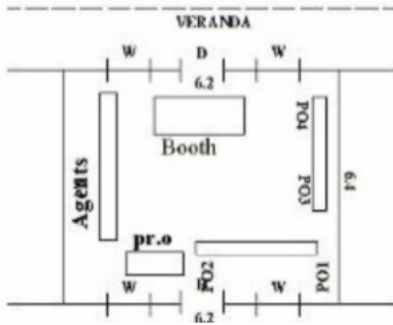

Google Map View

Polling Station Building Front View

Polling Station Front View

Cad View

Cad Drawing

Key MAP View

key map

1	IRG1311232	பெயர் : முத்துலட்சுமி தந்தை பெயர்: கருப்பசாமி வீட்டு எண் : 1 வயது : 30 பாலினம் : பெண்	Photo is available	2	IRG1126671	பெயர் : சாந்தி தந்தை பெயர்: கிருஷ்ணசாமி வீட்டு எண் : 1 வயது : 30 பாலினம் : பெண்	Photo is available	3	IRG2526416	பெயர் : ராஜேஷ்குமார் இ தந்தை பெயர்: இருளப்பன் வீட்டு எண் : 1/289 வயது : 35 பாலினம் : ஆண்	Photo is available
4	IRG2310472	பெயர் : அருண் குமார் தந்தை பெயர்: முருகன் வீட்டு எண் : 1/937 வயது : 29 பாலினம் : ஆண்	Photo is available	5	IRG1311067	பெயர் : குருவத்தாய் கணவர் பெயர்: பரமசிவம் வீட்டு எண் : 1-1086 வயது : 50 பாலினம் : பெண்	Photo is available	6	IRG1004167	பெயர் : வினீஸ் டன் ஜெபராஜ் தந்தை பெயர்: ஜான் சாமுவேல் வீட்டு எண் : 2-856 வயது : 32 பாலினம் : ஆண்	Photo is available
7	IRG1239573	பெயர் : கணேஷ்குமார் தந்தை பெயர்: ஆறுமுகம் வீட்டு எண் : 3-7 வயது : 31 பாலினம் : ஆண்	Photo is available	8	IRG1025766	பெயர் : முனிஸ்வரன் தந்தை பெயர்: கணபதி வீட்டு எண் : 3/38ஏ வயது : 40 பாலினம் : பெண்	Photo is available	9	IRG1699602	பெயர் : சுகன்யா கணவர் பெயர்: முனிஸ்வரன் வீட்டு எண் : 3-38ஏ வயது : 35 பாலினம் : பெண்	Photo is available
10	IRG2580512	பெயர் : சின்னமுத்துமாரி கணவர் பெயர்: ராஜேந்திரன் வீட்டு எண் : 3/71 வயது : 44 பாலினம் : பெண்	Photo is available	11	IRG2580421	பெயர் : சதீஷ்குமார் தந்தை பெயர்: ராஜேந்திரன் வீட்டு எண் : 3/71 வயது : 21 பாலினம் : ஆண்	Photo is available	12	IRG1126655	பெயர் : பெருமாள்சாமி தந்தை பெயர்: அய்யாச்சாமி வீட்டு எண் : 3-72C வயது : 38 பாலினம் : ஆண்	Photo is available
13	IRG2580496	பெயர் : கிருஷ்ணஜீவா தந்தை பெயர்: வேல்சாமி வீட்டு எண் : 3/73 வயது : 19 பாலினம் : ஆண்	Photo is available	14	IRG0561522	பெயர் : முத்துப்பிரியா கணவர் பெயர்: சரவணன் வீட்டு எண் : 3-74a வயது : 39 பாலினம் : பெண்	Photo is available	15	IRG0561613	பெயர் : பேச்சியம்மாள் கணவர் பெயர்: கோதண்டராமன் வீட்டு எண் : 3-76 வயது : 49 பாலினம் : பெண்	Photo is available
16	IRG2339356	பெயர் : கார்த்தீஸ்வரன் தந்தை பெயர்: ஈஸ்வரன் வீட்டு எண் : 3/77ஏ வயது : 23 பாலினம் : ஆண்	Photo is available	17	IRG2422400	பெயர் : கருப்பசாமி மு தாயின் பெயர்: பேச்சியம்மாள் வீட்டு எண் : 3/77பீ வயது : 22 பாலினம் : ஆண்	Photo is available	18	IRG1669902	பெயர் : மாரிசெல்வம் தந்தை பெயர்: சுந்தராஜ் வீட்டு எண் : 3/79எ வயது : 29 பாலினம் : ஆண்	Photo is available
19	IRG2534709	பெயர் : சேதுலட்சுமி கணவர் பெயர்: காளிராஜ் வீட்டு எண் : 3/81ஏ வயது : 36 பாலினம் : பெண்	Photo is available	20	IRG2599959	பெயர் : அன்னலக்ஷ்மி கணவர் பெயர்: கணேசமூர்த்தி வீட்டு எண் : 3/81ஏ வயது : 36 பாலினம் : பெண்	Photo is available	21	IRG0856765	பெயர் : முருகேஸ்வரி தந்தை பெயர்: மாரிமுத்து வீட்டு எண் : 3-81A வயது : 32 பாலினம் : பெண்	Photo is available
22	IRG0561472	பெயர் : லெட்சுமி கணவர் பெயர்: இசக்கி வீட்டு எண் : 3-81c வயது : 39 பாலினம் : பெண்	Photo is available	23	IRG2339307	பெயர் : மாலதி தந்தை பெயர்: முனிஸ்வரன் வீட்டு எண் : 3/81உ வயது : 23 பாலினம் : பெண்	Photo is available	24	IRG0929794	பெயர் : சீதாலட்சுமி கணவர் பெயர்: சரவணன் வீட்டு எண் : 3-81E-1 வயது : 36 பாலினம் : பெண்	Photo is available
25	IRG0929836	பெயர் : சரவணன் தந்தை பெயர்: வெங்கடசாமி வீட்டு எண் : 3-81E-1 வயது : 34 பாலினம் : ஆண்	Photo is available	26	IRG0561423	பெயர் : கணபதிமுருகன் தந்தை பெயர்: சின்ன கணபதி வீட்டு எண் : 3-82a வயது : 49 பாலினம் : ஆண்	Photo is available	27	IRG0561746	பெயர் : இந்துராணி கணவர் பெயர்: கணபதிமுருகன் வீட்டு எண் : 3-82a வயது : 44 பாலினம் : பெண்	Photo is available
28	IRG2580223	பெயர் : செல்வகடலிங்கம் தந்தை பெயர்: கணபதிமுருகன் வீட்டு எண் : 3/82ஏ வயது : 20 பாலினம் : ஆண்	Photo is available	29	IRG0856831	பெயர் : மணிமாறன் தந்தை பெயர்: பரமன் வீட்டு எண் : 3-82B வயது : 47 பாலினம் : ஆண்	Photo is available	30	IRG0561431	பெயர் : மாரிமுத்து தந்தை பெயர்: சின்ன கணபதி வீட்டு எண் : 3-82b வயது : 44 பாலினம் : ஆண்	Photo is available