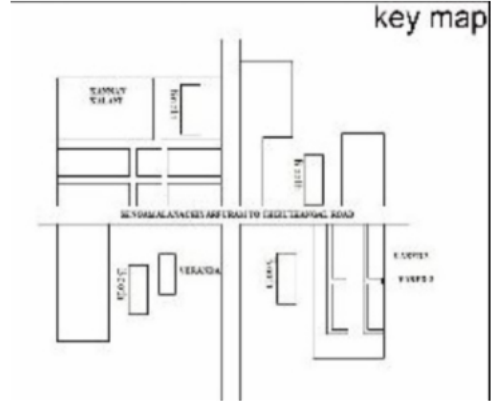

Google Map View

Polling Station Building Front View

Polling Station Front View

Cad View

Cad Drawing

Key MAP View

key map

1	IRG1311232	பெயர் : முத்துலட்சுமி தந்தை பெயர்: கருப்பசாமி வீட்டு எண் : 1 வயது : 30 பாலினம் : பெண்	Photo is available	2	IRG1126671	பெயர் : சாந்தி தந்தை பெயர்: கிருஷ்ணசாமி வீட்டு எண் : 1 வயது : 30 பாலினம் : பெண்	Photo is available	3	IRG2526416	பெயர் : ராஜேஷ்குமார் இ தந்தை பெயர்: இருளப்பன் வீட்டு எண் : 1/289 வயது : 35 பாலினம் : ஆண்	Photo is available
4	IRG2310472	பெயர் : அருண் குமார் தந்தை பெயர்: முருகன் வீட்டு எண் : 1/937 வயது : 29 பாலினம் : ஆண்	Photo is available	5	IRG1311067	பெயர் : குருவத்தாய் கணவர் பெயர்: பரமசிவம் வீட்டு எண் : 1-1086 வயது : 50 பாலினம் : பெண்	Photo is available	6	IRG1004167	பெயர் : வினீஸ் டன் ஜெபராஜ் தந்தை பெயர்: ஜான் சாமுவேல் வீட்டு எண் : 2-856 வயது : 32 பாலினம் : ஆண்	Photo is available
7	IRG1239573	பெயர் : கணேஷ்குமார் தந்தை பெயர்: ஆறுமுகம் வீட்டு எண் : 3-7 வயது : 31 பாலினம் : ஆண்	Photo is available	8	IRG1025766	பெயர் : முனிஸ்வரன் தந்தை பெயர்: கணபதி வீட்டு எண் : 3/38ஏ வயது : 40 பாலினம் : பெண்	Photo is available	9	IRG1699602	பெயர் : சுகன்யா கணவர் பெயர்: முனிஸ்வரன் வீட்டு எண் : 3-38ஏ வயது : 35 பாலினம் : பெண்	Photo is available
10	IRG2580512	பெயர் : சின்னமுத்துமாரி கணவர் பெயர்: ராஜேந்திரன் வீட்டு எண் : 3/71 வயது : 44 பாலினம் : பெண்	Photo is available	11	IRG2580421	பெயர் : சதீஷ்குமார் தந்தை பெயர்: ராஜேந்திரன் வீட்டு எண் : 3/71 வயது : 21 பாலினம் : ஆண்	Photo is available	12	IRG1126655	பெயர் : பெருமாள்சாமி தந்தை பெயர்: அய்யாச்சாமி வீட்டு எண் : 3-72C வயது : 38 பாலினம் : ஆண்	Photo is available
13	IRG2580496	பெயர் : கிருஷ்ணஜீவா தந்தை பெயர்: வேல்சாமி வீட்டு எண் : 3/73 வயது : 19 பாலினம் : ஆண்	Photo is available	14	IRG0561522	பெயர் : முத்துப்பிரியா கணவர் பெயர்: சரவணன் வீட்டு எண் : 3-74a வயது : 39 பாலினம் : பெண்	Photo is available	15	IRG0561613	பெயர் : பேச்சியம்மாள் கணவர் பெயர்: கோதண்டராமன் வீட்டு எண் : 3-76 வயது : 49 பாலினம் : பெண்	Photo is available
16	IRG2339356	பெயர் : கார்த்தீஸ்வரன் தந்தை பெயர்: ஈஸ்வரன் வீட்டு எண் : 3/77ஏ வயது : 23 பாலினம் : ஆண்	Photo is available	17	IRG2422400	பெயர் : கருப்பசாமி மு தாயின் பெயர்: பேச்சியம்மாள் வீட்டு எண் : 3/77பீ வயது : 22 பாலினம் : ஆண்	Photo is available	18	IRG1669902	பெயர் : மாரிசெல்வம் தந்தை பெயர்: சுந்தராஜ் வீட்டு எண் : 3/79எ வயது : 29 பாலினம் : ஆண்	Photo is available
19	IRG2534709	பெயர் : சேதுலட்சுமி கணவர் பெயர்: காளிராஜ் வீட்டு எண் : 3/81ஏ வயது : 36 பாலினம் : பெண்	Photo is available	20	IRG2599959	பெயர் : அன்னலக்ஷ்மி கணவர் பெயர்: கணேசமூர்த்தி வீட்டு எண் : 3/81ஏ வயது : 36 பாலினம் : பெண்	Photo is available	21	IRG0856765	பெயர் : முருகேஸ்வரி தந்தை பெயர்: மாரிமுத்து வீட்டு எண் : 3-81A வயது : 32 பாலினம் : பெண்	Photo is available
22	IRG0561472	பெயர் : லெட்சுமி கணவர் பெயர்: இசக்கி வீட்டு எண் : 3-81c வயது : 39 பாலினம் : பெண்	Photo is available	23	IRG2339307	பெயர் : மாலதி தந்தை பெயர்: முனிஸ்வரன் வீட்டு எண் : 3/81உ வயது : 23 பாலினம் : பெண்	Photo is available	24	IRG0929794	பெயர் : சீதாலட்சுமி கணவர் பெயர்: சரவணன் வீட்டு எண் : 3-81E-1 வயது : 36 பாலினம் : பெண்	Photo is available
25	IRG0929836	பெயர் : சரவணன் தந்தை பெயர்: வெங்கடசாமி வீட்டு எண் : 3-81E-1 வயது : 34 பாலினம் : ஆண்	Photo is available	26	IRG0561423	பெயர் : கணபதிமுருகன் தந்தை பெயர்: சின்ன கணபதி வீட்டு எண் : 3-82a வயது : 49 பாலினம் : ஆண்	Photo is available	27	IRG0561746	பெயர் : இந்துராணி கணவர் பெயர்: கணபதிமுருகன் வீட்டு எண் : 3-82a வயது : 44 பாலினம் : பெண்	Photo is available
28	IRG2580223	பெயர் : செல்வகடலிங்கம் தந்தை பெயர்: கணபதிமுருகன் வீட்டு எண் : 3/82ஏ வயது : 20 பாலினம் : ஆண்	Photo is available	29	IRG0856831	பெயர் : மணிமாறன் தந்தை பெயர்: பரமன் வீட்டு எண் : 3-82B வயது : 47 பாலினம் : ஆண்	Photo is available	30	IRG0561431	பெயர் : மாரிமுத்து தந்தை பெயர்: சின்ன கணபதி வீட்டு எண் : 3-82b வயது : 44 பாலினம் : ஆண்	Photo is available