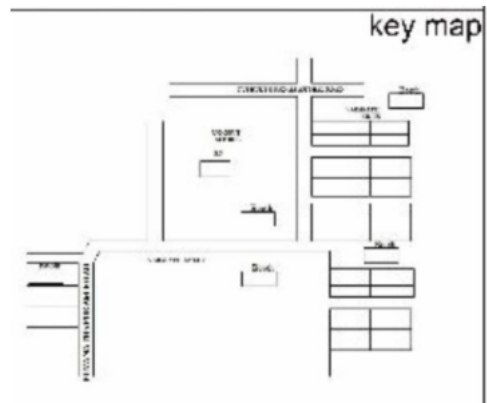

Google Map View

Polling Station Building Front View

Polling Station Front View

Cad View

Key MAP View

Cad Drawing

key map

1 பெயர் : வெற்றிச்செல்வன் தந்தை பெயர்: செல்லக்கனிநாடார் வீட்டு எண் : 1 வயது : 79 பாலினம் : ஆண்	IRG0504761 Photo is available	2 பெயர் : அழகர்சாமி தந்தை பெயர்: ராமானுஜம் வீட்டு எண் : 1 வயது : 69 பாலினம் : ஆண்	IRG1455237 Photo is available	3 பெயர் : வீரம்மாள் கணவர் பெயர்: காத்தப்பன் வீட்டு எண் : 1 வயது : 67 பாலினம் : பெண்	IRG1761345 Photo is available
4 பெயர் : கருப்பசாமி தந்தை பெயர்: கிருஷ்ணசாமி வீட்டு எண் : 1 வயது : 66 பாலினம் : ஆண்	IRG1761352 Photo is available	5 பெயர் : முத்துபாண்டி தந்தை பெயர்: கிருஷ்ணசாமி வீட்டு எண் : 1 வயது : 48 பாலினம் : ஆண்	IRG1073972 Photo is available	6 பெயர் : கணேசமுர்த்தி தந்தை பெயர்: காத்தப்பன் வீட்டு எண் : 1 வயது : 46 பாலினம் : ஆண்	MNL3253788 Photo is available
7 பெயர் : சுந்தரேஷ்வரி கணவர் பெயர்: பெரியசாமி வீட்டு எண் : 1 வயது : 42 பாலினம் : பெண்	IRG1073923 Photo is available	8 பெயர் : விநாயகமூர்த்தி தந்தை பெயர்: ஈஸ்வரன் வீட்டு எண் : 1-5 வயது : 38 பாலினம் : ஆண்	IRG1074046 Photo is available	9 பெயர் : பாலமுருகன் தந்தை பெயர்: இராமர் வீட்டு எண் : 1-5 வயது : 37 பாலினம் : ஆண்	IRG1074020 Photo is available
10 பெயர் : ஆனந்தகுமார் தந்தை பெயர்: பெருமாள்சாமி வீட்டு எண் : 1-6 வயது : 39 பாலினம் : ஆண்	IRG1511997 Photo is available	11 பெயர் : சகுந்தலா கணவர் பெயர்: ஈஸ்வரன் வீட்டு எண் : 1-6 வயது : 34 பாலினம் : பெண்	IRG1511989 Photo is available	12 பெயர் : பாக்கியலட்சுமி கணவர் பெயர்: காளிமுத்து வீட்டு எண் : 1-8 வயது : 41 பாலினம் : பெண்	MNL5138805 Photo is available
13 பெயர் : நல்லையா தந்தை பெயர்: பிச்சையம்மாள் வீட்டு எண் : 1-8 வயது : 30 பாலினம் : ஆண்	IRG1213065 Photo is available	14 பெயர் : பேச்சியம்மாள் கணவர் பெயர்: முருகேசன் வீட்டு எண் : 1-9 வயது : 48 பாலினம் : பெண்	MNL5138862 Photo is available	15 பெயர் : தனலட்சுமி தந்தை பெயர்: ராஜேந்திரன் வீட்டு எண் : 1-9- வயது : 27 பாலினம் : பெண்	IRG1556380 Photo is available
16 பெயர் : சரஸ்வதி கணவர் பெயர்: போத்திராஜ் வீட்டு எண் : 1-10 வயது : 35 பாலினம் : பெண்	IRG1556257 Photo is available	17 பெயர் : அய்யனார் மு தந்தை பெயர்: முருகன் வீட்டு எண் : 1/10 வயது : 20 பாலினம் : ஆண்	IRG2504140 Photo is available	S2 18 பெயர் : முனியராஜ் தந்தை பெயர்: செல்வம் வீட்டு எண் : 1-15 வயது : 32 பாலினம் : ஆண்	IRG1213180 Photo is available
19 பெயர் : ஆனந்த குமார் தந்தை பெயர்: மாரீஸ்வரன் வீட்டு எண் : 1-15 வயது : 25 பாலினம் : ஆண்	IRG1617463 Photo is available	20 பெயர் : புஷ்ப கலாபுரி மா தந்தை பெயர்: மாரீஸ்வரன் மா வீட்டு எண் : 1/15 வயது : 21 பாலினம் : பெண்	IRG2532653 Photo is available	21 பெயர் : முனியசாமி தந்தை பெயர்: செல்லையா வீட்டு எண் : 1-16 வயது : 53 பாலினம் : ஆண்	IRG1213115 Photo is available
22 பெயர் : முருகேஸ்வரி கணவர் பெயர்: முனியசாமி வீட்டு எண் : 1-16 வயது : 46 பாலினம் : பெண்	IRG1213131 Photo is available	23 பெயர் : பானுமதி கணவர் பெயர்: காளீஸ்வரன் வீட்டு எண் : 1-16 வயது : 34 பாலினம் : பெண்	IRG1512052 Photo is available	24 பெயர் : மாரீஸ்வரி மு தந்தை பெயர்: முனியசாமி வீட்டு எண் : 1/16 வயது : 22 பாலினம் : பெண்	IRG2504132 Photo is available
25 பெயர் : மகாலட்சுமி மு தந்தை பெயர்: முனியசாமி வீட்டு எண் : 1/16 வயது : 20 பாலினம் : பெண்	IRG2502805 Photo is available	26 பெயர் : ஹரிக்குஷ்ணன் கண்ணியம்மாள் தாயின் பெயர்: கண்ணியம்மாள் மாரிமுத்து வீட்டு எண் : 1/16 வயது : 19 பாலினம் : ஆண்	IRG2603710 Photo is available	27 பெயர் : நாகலட்சுமி கணவர் பெயர்: சுப்பையா வீட்டு எண் : 1-17 வயது : 48 பாலினம் : பெண்	MNL3253747 Photo is available
28 பெயர் : சரண்யா தந்தை பெயர்: செளந்தராஜன் வீட்டு எண் : 1-18 வயது : 33 பாலினம் : பெண்	IRG0786806 Photo is available	29 பெயர் : மதன் குமார் சு தந்தை பெயர்: சுப்பையா வீட்டு எண் : 1/18 வயது : 19 பாலினம் : ஆண்	IRG2555654 Photo is available	30 பெயர் : முத்துபாக்கியம் கே தந்தை பெயர்: கருப்பசாமி க வீட்டு எண் : 1-22 வயது : 20 பாலினம் : பெண்	IRG2502730 Photo is available