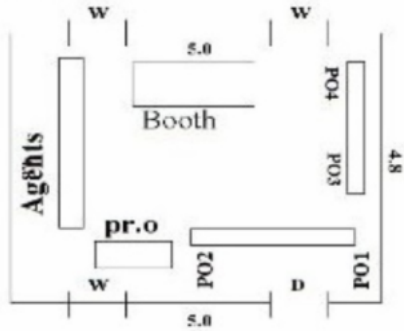

Google Map View

Polling Station Building Front View

Polling Station Front View

Cad View

Key MAP View

Cad Drawing

key map

1 பெயர் : ராஜேஸ்வரி கணவர் பெயர்: முத்துப்பாண்டி வீட்டு எண் : 1 வயது : 43 பாலினம் : பெண் Photo is available	IRG0858472	2 பெயர் : ஜெயலட்சுமி கணவர் பெயர்: முத்துராஜ் வீட்டு எண் : 1-2-55 வயது : 61 பாலினம் : பெண் Photo is available	IRG1370055	3 பெயர் : மு.சுந்தரம்மாள் கணவர் பெயர்: முத்து இருளாண்டி வீட்டு எண் : 1-4 ஏ2 வயது : 70 பாலினம் : பெண் Photo is available	IRG1678580
4 பெயர் : கற்பகவள்ளி தந்தை பெயர்: சங்கிலி வீட்டு எண் : 1/8 டி வயது : 26 பாலினம் : பெண் Photo is available	IRG1603653	5 பெயர் : சமுத்திரம் தந்தை பெயர்: வேலு வீட்டு எண் : 1-10 வயது : 61 பாலினம் : பெண் Photo is available	DPH4800009	6 பெயர் : பாலமுருகன் தந்தை பெயர்: சமுத்திரம் வீட்டு எண் : 1-10 வயது : 36 பாலினம் : ஆண் Photo is available	IRG0858613
7 பெயர் : காளிமுத்து தந்தை பெயர்: கடற்கரை வீட்டு எண் : 1-11 வயது : 43 பாலினம் : ஆண் Photo is available	IRG0858548	8 பெயர் : இசக்கி கணவர் பெயர்: காளிமுத்து வீட்டு எண் : 1-11 வயது : 33 பாலினம் : பெண் Photo is available	IRG2269199	9 பெயர் : வெள்ளிரோஜா தந்தை பெயர்: கருப்பசாமி வீட்டு எண் : 1-12 வயது : 36 பாலினம் : பெண் Photo is available	IRG0858605
10 பெயர் : மாரீஸ்வரி தந்தை பெயர்: கருப்பசாமி வீட்டு எண் : 1-12 வயது : 27 பாலினம் : பெண் Photo is available	IRG1565274	11 பெயர் : சுப்புலட்சுமி கணவர் பெயர்: மணிகண்டன் வீட்டு எண் : 1-12B வயது : 36 பாலினம் : பெண் Photo is available	IRG1437995	12 பெயர் : பாலசூர்யா தந்தை பெயர்: சோலைமலை வீட்டு எண் : 1-15 வயது : 34 பாலினம் : பெண் Photo is available	IRG1369883
13 பெயர் : மணிப்பிரியா தந்தை பெயர்: கருப்பசாமி வீட்டு எண் : 1-16 வயது : 31 பாலினம் : பெண் Photo is available	IRG1128578	14 பெயர் : சரவணகுமார் தந்தை பெயர்: கருப்பசாமி வீட்டு எண் : 1/16ஏ வயது : 25 பாலினம் : ஆண் Photo is available	IRG1657188	15 பெயர் : சின்னப்பா தந்தை பெயர்: கிருஷ்ணன் வீட்டு எண் : 1-17 வயது : 57 பாலினம் : ஆண் Photo is available	IRG0714204
16 பெயர் : சித்ரா கணவர் பெயர்: ராஜ்குமார் வீட்டு எண் : 1-17-A வயது : 33 பாலினம் : பெண் Photo is available	IRG1542273	17 பெயர் : சித்ரா கணவர் பெயர்: ராஜா வீட்டு எண் : 1-18 வயது : 45 பாலினம் : பெண் Photo is available	IRG0665620	18 பெயர் : விஜயலட்சுமி தந்தை பெயர்: ராஜா வீட்டு எண் : 1-18 வயது : 28 பாலினம் : பெண் Photo is available	IRG1438035
19 பெயர் : வெள்ளத்தாய் கணவர் பெயர்: மு பரமேஸ்வரன் வீட்டு எண் : 1/18 எஃப்-4 வயது : 31 பாலினம் : பெண் Photo is available	ZAY0791673	20 பெயர் : ஏ சதீஸ்குமார் அழகுபாண்டி தந்தை பெயர்: அழகுபாண்டி வீட்டு எண் : 1/20 வயது : 20 பாலினம் : ஆண் Photo is available	IRG2587764	21 பெயர் : வெண்ணிலா கணவர் பெயர்: பாலசுப்பிரமணியன் வீட்டு எண் : 1-22 வயது : 43 பாலினம் : பெண் Photo is available	IRG0858639
22 பெயர் : பிரகாஷ் தந்தை பெயர்: காளியப்பன் வீட்டு எண் : 1-22 வயது : 32 பாலினம் : ஆண் Photo is available	IRG0858647	23 பெயர் : தெய்வகனி தந்தை பெயர்: முனியசாமி வீட்டு எண் : 1/22 வயது : 30 பாலினம் : பெண் Photo is available	IRG1657204	24 பெயர் : உமா தந்தை பெயர்: ரஞ்சித் வீட்டு எண் : 1-22A வயது : 36 பாலினம் : பெண் Photo is available	IRG1438266
25 பெயர் : ராஜபாண்டியன் தந்தை பெயர்: காளியப்பன் வீட்டு எண் : 1-22A வயது : 28 பாலினம் : ஆண் Photo is available	IRG1438274	26 பெயர் : இளையராஜா தந்தை பெயர்: கணேசமூர்த்தி வீட்டு எண் : 1-24 வயது : 35 பாலினம் : ஆண் Photo is available	IRG1005107	27 பெயர் : பிரபாகர் இதரர் பெயர்: பாண்டியம்மாள் வீட்டு எண் : 1/24 பீ வயது : 44 பாலினம் : ஆண் Photo is available	IRG1678598
28 பெயர் : ஜெகதீஸ்வரன் தந்தை பெயர்: குருமூர்த்தி வீட்டு எண் : 1-27 வயது : 37 பாலினம் : ஆண் Photo is available	IRG0665638	29 பெயர் : பழனியம்மாள் க கணவர் பெயர்: ஜெகதீஸ்வரன் கு வீட்டு எண் : 1/27 வயது : 31 பாலினம் : பெண் Photo is available	IRG2540581	30 பெயர் : ரஞ்சித் தந்தை பெயர்: காளியப்பன் வீட்டு எண் : 1-28a வயது : 31 பாலினம் : ஆண் Photo is available	IRG1005263