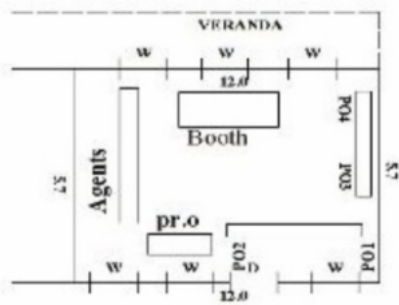

Google Map View

Polling Station Building Front View

Polling Station Front View

Cad View

Key MAP View

Cad Drawing

key map

சட்டமன்றத் தொகுதியின் எண் மற்றும் பெயர் : 205-சிவகாசி பிரிவு எண் மற்றும் பெயர் 1-திருத்தங்கல் (வ.கி), செங்கமலநாச்சியார்புரம் (ஊ), வார்டு 2 என். ஜி. ஓ காலனி தெற்கு பகுதி