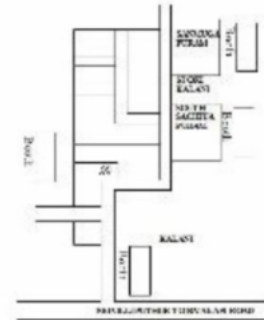

Google Map View

Polling Station Building Front View

Polling Station Front View

Cad View

Key MAP View

Cad Drawing

key map

சட்டமன்றத் தொகுதியின் எண் மற்றும் பெயர் : 205-சிவகாசி பிரிவு எண் மற்றும் பெயர் 1-திருத்தங்கல் (வ.கி), செங்கமலநாச்சியார்புரம் (ஊ), வார்டு 2 என். ஜி. ஓ காலனி தெற்கு பகுதி