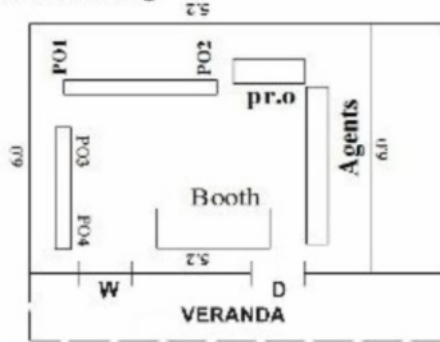

Google Map View

Polling Station Building Front View

Polling Station Front View

Cad View

Key MAP View

Cad Drawing

key map

1	IRG0717223	பெயர் : அருள்மணி கணவர் பெயர் : சுப்பிரமணி வீட்டு எண் : 1 வயது : 49 பாலினம் : பெண்	Photo is available	2	IRG1314087	பெயர் : மணிகண்டன் தந்தை பெயர் : சுப்பையா வீட்டு எண் : 1 வயது : 42 பாலினம் : ஆண்	Photo is available	3	IRG0717249	பெயர் : பேச்சியம்மாள் மா கணவர் பெயர் : மாரியப்பன் வீட்டு எண் : 1 வயது : 40 பாலினம் : பெண்	Photo is available	
4	IRG1314632	பெயர் : காளிமுத்து தந்தை பெயர் : பாண்டி வீட்டு எண் : 1 வயது : 35 பாலினம் : ஆண்	Photo is available	5	IRG1314608	பெயர் : பாலகிருஷ்ணன் தந்தை பெயர் : கோபால் வீட்டு எண் : 1 வயது : 35 பாலினம் : ஆண்	Photo is available	6	IRG1314616	பெயர் : கார்த்திகேயன் தந்தை பெயர் : கோபால் வீட்டு எண் : 1 வயது : 33 பாலினம் : ஆண்	Photo is available	
7	IRG1314624	பெயர் : ரஞ்சித்குமார் தந்தை பெயர் : வேல்சாமி வீட்டு எண் : 1 வயது : 30 பாலினம் : ஆண்	Photo is available	8	IRG1314640	பெயர் : வஹிதபாணு தந்தை பெயர் : மரியம்பாட்சுடா வீட்டு எண் : 1 வயது : 29 பாலினம் : பெண்	Photo is available	S	9	IRG0861773	பெயர் : புவனேஸ்வரி பி கணவர் பெயர் : பிச்சைசாராஜன் வீட்டு எண் : 1-6-567 வயது : 34 பாலினம் : பெண்	Photo is available
10	IRG1008440	பெயர் : கிருஷ்ணவேனி தந்தை பெயர் : கணேசன் வீட்டு எண் : 1-505 வயது : 34 பாலினம் : பெண்	Photo is available	11	IRG1314251	பெயர் : ராஜா தந்தை பெயர் : சுப்பையா வீட்டு எண் : 1-1154 வயது : 41 பாலினம் : ஆண்	Photo is available	#	12	IRG0861328	பெயர் : அப்பாஸ் அலி மு தந்தை பெயர் : முகமதுகலி வீட்டு எண் : 2 வயது : 49 பாலினம் : ஆண்	Photo is available
13	IRG2519387	பெயர் : அருண் குமார் ம தந்தை பெயர் : மகேந்திரன் வீட்டு எண் : 2/43 பி1 வயது : 22 பாலினம் : ஆண்	Photo is available	14	IRG0500157	பெயர் : முருகன் தந்தை பெயர் : பரமசிவம் வீட்டு எண் : 2-47B வயது : 57 பாலினம் : ஆண்	Photo is available	15	IRG0717769	பெயர் : கணேஷ்கிருஷ்ணகுமார் தந்தை பெயர் : அண்ணாத்துரை வீட்டு எண் : 2-146C வயது : 35 பாலினம் : ஆண்	Photo is available	
16	IRG0948364	பெயர் : ஜமீனாபாணு தந்தை பெயர் : ஷாகுல்ஹமீது வீட்டு எண் : 2-155-D வயது : 33 பாலினம் : பெண்	Photo is available	17	IRG1314137	பெயர் : ராஜகுரு கணவர் பெயர் : ராமர் வீட்டு எண் : 2-163-M வயது : 49 பாலினம் : பெண்	Photo is available	18	IRG0861559	பெயர் : பாண்டியம்மாள் கணவர் பெயர் : அய்யனார் வீட்டு எண் : 2-215A வயது : 45 பாலினம் : பெண்	Photo is available	
19	IRG2284248	பெயர் : கணபதி கணவர் பெயர் : முருகன் வீட்டு எண் : 2-259 வயது : 67 பாலினம் : பெண்	Photo is available	20	IRG1008390	பெயர் : செய்யதுஅலிராபியா தந்தை பெயர் : செய்யதுஇப்ராஹிம்ஷா வீட்டு எண் : 2-264A வயது : 42 பாலினம் : பெண்	Photo is available	21	IRG0718304	பெயர் : கோமதி கணவர் பெயர் : அழகர்சாமி வீட்டு எண் : 2-279 வயது : 79 பாலினம் : பெண்	Photo is available	
22	IRG0058610	பெயர் : கருப்பசாமி தந்தை பெயர் : சுப்புராஜ் வீட்டு எண் : 2-285 வயது : 41 பாலினம் : ஆண்	Photo is available	23	IRG2644458	பெயர் : செ சஞ்சய் தந்தை பெயர் : செந்தில்குமார் வீட்டு எண் : 2/292 வயது : 19 பாலினம் : ஆண்	Photo is available	24	IRG0058743	பெயர் : முத்துராஜ் தந்தை பெயர் : அங்கான வீட்டு எண் : 2-308 வயது : 53 பாலினம் : ஆண்	Photo is available	
25	IRG1622844	பெயர் : மாரீஸ்வரி தந்தை பெயர் : முத்துராஜ் வீட்டு எண் : 2-308 எ வயது : 26 பாலினம் : பெண்	Photo is available	26	IRG1658459	பெயர் : சிந்து தந்தை பெயர் : செல்வராஜ் வீட்டு எண் : 2/324 எ வயது : 27 பாலினம் : பெண்	Photo is available	27	IRG1658533	பெயர் : ராஜா தந்தை பெயர் : செல்வராஜ் வீட்டு எண் : 2/324 எ வயது : 26 பாலினம் : ஆண்	Photo is available	
28	IRG1896034	பெயர் : சங்கரேஸ்வரி கணவர் பெயர் : சந்திரபோஸ் வீட்டு எண் : 2/327-F வயது : 68 பாலினம் : பெண்	Photo is available	29	IRG2511467	பெயர் : சுந்தர்ராஜ் தந்தை பெயர் : பிச்சைமணி வீட்டு எண் : 2/332 வயது : 20 பாலினம் : ஆண்	Photo is available	30	IRG2501328	பெயர் : மாரீஸ்வரி தந்தை பெயர் : செல்லையா வீட்டு எண் : 2/333பி வயது : 22 பாலினம் : பெண்	Photo is available	