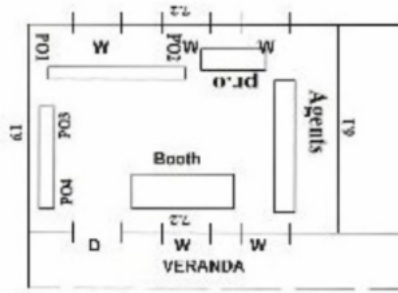

Google Map View

Polling Station Building Front View

Polling Station Front View

Cad View

Cad Drawing

Key MAP View

key map

சட்டமன்றத் தொகுதியின் எண் மற்றும் பெயர் : 205-சிவகாசி பிரிவு எண் மற்றும் பெயர் 1-திருத்தங்கல் (வ.கி) வெள்ளையாபுரம் (ஊ), வார்டு 1கிழக்கு தெரு