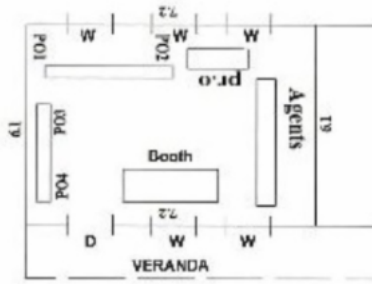

Google Map View

Polling Station Building Front View

Polling Station Front View

Cad View

Cad Drawing

Key MAP View

key map

1 பெயர் : மணிமேகலை கணவர் பெயர் : சுப்பையா வீட்டு எண் : 1 வயது : 51 பாலினம் : பெண் Photo is available	IRG1906031	2 பெயர் : சீனிவாசன் தந்தை பெயர் : கருப்பசாமித் தேவர் வீட்டு எண் : 2 வயது : 61 பாலினம் : ஆண் Photo is available	IRG1906049	3 பெயர் : மீனாட்சி தந்தை பெயர் : மாரியப்பன் வீட்டு எண் : 2-6 வயது : 25 பாலினம் : பெண் Photo is available	IRG1660950
4 பெயர் : அனந்த ராஜ் கூ தந்தை பெயர் : கூடலிங்கம் வீட்டு எண் : 2/8 வயது : 33 பாலினம் : ஆண் Photo is available	IRG2588044	5 பெயர் : மகரஜோதி மா கணவர் பெயர் : ஆனந்த ராஜ் வீட்டு எண் : 2/8 வயது : 29 பாலினம் : பெண் Photo is available	IRG2589307	6 பெயர் : முத்துலட்சுமி ச தந்தை பெயர் : சுப்பையா வீட்டு எண் : 2/10 வயது : 24 பாலினம் : பெண் Photo is available	IRG2253680
7 பெயர் : மலர்கொடி கணவர் பெயர் : நடராஜன் வீட்டு எண் : 2-11 வயது : 51 பாலினம் : பெண் Photo is available	IRG1906064	8 பெயர் : வைரமுத்து தந்தை பெயர் : சுப்பிரமணியன் வீட்டு எண் : 2-15 வயது : 30 பாலினம் : ஆண் Photo is available	IRG1244235	9 பெயர் : லட்சுமி தந்தை பெயர் : ஆறுமுகச்சாமி வீட்டு எண் : 2-17 வயது : 36 பாலினம் : ஆண் Photo is available	DPH5101746
10 பெயர் : முத்துமாரி தந்தை பெயர் : குருசாமி வீட்டு எண் : 2-18 வயது : 35 பாலினம் : பெண் Photo is available	IRG1600543	11 பெயர் : ப காளிஸ்வரி கணவர் பெயர் : பழனிமுருகன் வீட்டு எண் : 2/19 வயது : 47 பாலினம் : பெண் Photo is available	IRG2599009	12 பெயர் : மஞ்சளாதேவி தந்தை பெயர் : பழனிமுருகன் வீட்டு எண் : 2-19 வயது : 28 பாலினம் : பெண் Photo is available	IRG1600527
13 பெயர் : ரெங்கலட்சுமி தந்தை பெயர் : ராமசாமி வீட்டு எண் : 2-19 வயது : 26 பாலினம் : பெண் Photo is available	IRG1600493	14 பெயர் : லட்சுமிமணன் தந்தை பெயர் : மாரிசாமி வீட்டு எண் : 2-21 வயது : 25 பாலினம் : ஆண் Photo is available	IRG1600667	15 பெயர் : ராமர் தந்தை பெயர் : மாரிசாமி வீட்டு எண் : 2-21 வயது : 25 பாலினம் : ஆண் Photo is available	IRG1600675
16 பெயர் : மாணிக்கம் தந்தை பெயர் : குருசாமி வீட்டு எண் : 2-23 வயது : 51 பாலினம் : ஆண் Photo is available	DPH4952503	17 பெயர் : பாண்டியம்மாள் கணவர் பெயர் : மாணிக்கம் வீட்டு எண் : 2-23 வயது : 45 பாலினம் : பெண் Photo is available	DPH4952511	18 பெயர் : அனந்தகணேஷ் சோ தந்தை பெயர் : சோலைராஜ் அ வீட்டு எண் : 2/27 வயது : 21 பாலினம் : ஆண் Photo is available	IRG2599421
19 பெயர் : சோ. அனந்த ஜோதி தந்தை பெயர் : சோலைராஜ் அ வீட்டு எண் : 2/27 வயது : 19 பாலினம் : பெண் Photo is available	IRG2599223	20 பெயர் : மனோ கணவர் பெயர் : கனக வீட்டு எண் : 2-28 வயது : 29 பாலினம் : பெண் Photo is available	IRG1519925	21 பெயர் : கூடலிங்கம் தந்தை பெயர் : முத்தையா வீட்டு எண் : 2/30 வயது : 24 பாலினம் : ஆண் Photo is available	IRG2312932
22 பெயர் : மு. அஜித்குமார் தந்தை பெயர் : முத்தையா ச வீட்டு எண் : 2/30 வயது : 20 பாலினம் : ஆண் Photo is available	IRG2599512	23 பெயர் : சிவராமர் தந்தை பெயர் : சுப்பையா வீட்டு எண் : 2-32 வயது : 43 பாலினம் : ஆண் Photo is available	DPH2011120	24 பெயர் : ஜெயச்சந்திரன் தந்தை பெயர் : பாண்டியன் வீட்டு எண் : 2-33 வயது : 54 பாலினம் : பெண் Photo is available	IRG1371764
25 பெயர் : சித்ரா கணவர் பெயர் : ஜெயசந்திரன் வீட்டு எண் : 2-33 வயது : 39 பாலினம் : பெண் Photo is available	DPH2012011	26 பெயர் : மாரீஸ்வரி தந்தை பெயர் : அய்யனார் வீட்டு எண் : 2/33 வயது : 23 பாலினம் : பெண் Photo is available	IRG2394864	27 பெயர் : முனிஸ்வரன் தந்தை பெயர் : மாரிமுத்து வீட்டு எண் : 2-34 வயது : 37 பாலினம் : ஆண் Photo is available	DPH5101720
28 பெயர் : பாண்டி தந்தை பெயர் : மாரிமுத்து வீட்டு எண் : 2-34 வயது : 34 பாலினம் : ஆண் Photo is available	IRG0668434	29 பெயர் : காளீஸ்வரி தந்தை பெயர் : முருகன் வீட்டு எண் : 2-34 வயது : 25 பாலினம் : பெண் Photo is available	IRG1660984	30 பெயர் : கீர்த்தனா தந்தை பெயர் : கிருஷ்ணசாமி வீட்டு எண் : 2/43 வயது : 23 பாலினம் : பெண் Photo is available	IRG2312916