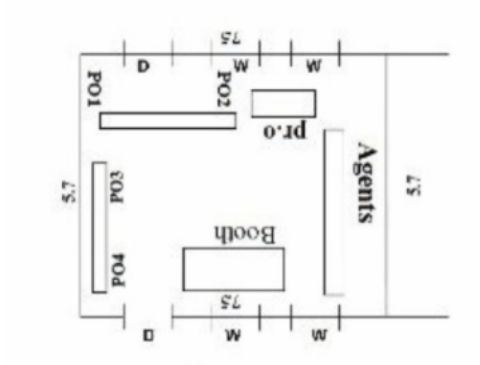

Google Map View

Polling Station Building Front View

Polling Station Front View

Cad View

Key MAP View

Cad Drawing

key map

1 பெயர் : கவிதா கணவர் பெயர்: செல்வம் வீட்டு எண் : 1 வயது : 38 பாலினம் : பெண்	IRG0424374 Photo is available	2 பெயர் : ஜெயசீலன் தந்தை பெயர்: பால்ராஜ் வீட்டு எண் : 1-1ஏ2 வயது : 36 பாலினம் : ஆண்	IRG0307785 Photo is available	3 பெயர் : கருப்பசாமி தந்தை பெயர்: இரணவீரன் வீட்டு எண் : 1-2A வயது : 34 பாலினம் : ஆண்	IRG0424242 Photo is available
4 பெயர் : மணி கண்டன் தந்தை பெயர்: ஜெயன் வீட்டு எண் : 1/2ஏ வயது : 24 பாலினம் : ஆண்	IRG2257608 Photo is available	5 பெயர் : மணிகண்டன் தந்தை பெயர்: பழனிராஜா வீட்டு எண் : 1/2 பீ வயது : 23 பாலினம் : ஆண்	IRG2341030 Photo is available	6 பெயர் : யோகேஸ்வரி தந்தை பெயர்: பழனிராஜா வீட்டு எண் : 1/2-பி1 வயது : 27 பாலினம் : பெண்	ZFI1549823 Photo is available
7 பெயர் : ஜெயபாண்டி தந்தை பெயர்: பாண்டியன் வீட்டு எண் : 1-3 வயது : 29 பாலினம் : ஆண்	IRG1540939 Photo is available	8 பெயர் : சுந்தரம்மாள் கணவர் பெயர்: மாரிமுத்து வீட்டு எண் : 1-3B வயது : 62 பாலினம் : பெண்	IRG0175885 Photo is available	9 பெயர் : மகேஸ்வரி கணவர் பெயர்: சின்னஆனந்தராஜ் வீட்டு எண் : 1-3B வயது : 40 பாலினம் : பெண்	IRG0175893 Photo is available
10 பெயர் : சங்கரபாண்டி தந்தை பெயர்: மாரிமுத்து வீட்டு எண் : 1-3B வயது : 36 பாலினம் : ஆண்	IRG0175901 Photo is available	11 பெயர் : சுப்புலட்சுமி கணவர் பெயர்: மகேஸ்வரன் வீட்டு எண் : 1/3பி வயது : 23 பாலினம் : பெண்	IRG2514024 Photo is available	12 பெயர் : மகாலட்சுமி ச கணவர் பெயர்: சங்கரபாண்டி வீட்டு எண் : 1/3சி வயது : 33 பாலினம் : பெண்	IRG2621993 Photo is available
13 பெயர் : ஈ வைதேகி தந்தை பெயர்: ஈஸ்வரன் வீட்டு எண் : 1/3சி.2 வயது : 21 பாலினம் : பெண்	IRG2589497 Photo is available	14 பெயர் : ராஜேந்திரன் தந்தை பெயர்: முனியப்பன் வீட்டு எண் : 1/3 இ வயது : 48 பாலினம் : ஆண்	IRG0469577 Photo is available	15 பெயர் : சக்திவேல் தந்தை பெயர்: வேல்சாமி வீட்டு எண் : 1-4 வயது : 38 பாலினம் : ஆண்	IRG0424267 Photo is available
16 பெயர் : அஜய் மு தந்தை பெயர்: முத்துச்சாமி கா வீட்டு எண் : 1/4 - ஆ வயது : 20 பாலினம் : ஆண்	IRG2535128 Photo is available	17 பெயர் : பரமேஸ்வரி தந்தை பெயர்: குமார் வீட்டு எண் : 1/5 ஏ வயது : 44 பாலினம் : பெண்	DPH2142040 Photo is available	18 பெயர் : முருகேஸ்வரன் தாயின் பெயர்: பாக்கிய ராணி வீட்டு எண் : 1/5ஏ2 வயது : 24 பாலினம் : ஆண்	IRG2257590 Photo is available
19 பெயர் : முனியம்மாள் தந்தை பெயர்: கருப்பசாமி வீட்டு எண் : 1-6 வயது : 41 பாலினம் : பெண்	DPH5102934 Photo is available	20 பெயர் : கஸ்தூரி க தந்தை பெயர்: கருப்பசாமி வீட்டு எண் : 1/6 வயது : 20 பாலினம் : பெண்	IRG2587996 Photo is available	21 பெயர் : பாக்கியபிரதீப் தந்தை பெயர்: அலெக்ஸாண்டர் வீட்டு எண் : 1-6-937 வயது : 39 பாலினம் : ஆண்	IRG1060516 Photo is available
22 பெயர் : தம்பிதுரை தந்தை பெயர்: சின்னமுத்து வீட்டு எண் : 1-6D வயது : 55 பாலினம் : ஆண்	DPH5102819 Photo is available	23 பெயர் : பெருமாள்சாமி தந்தை பெயர்: கருப்பசாமி வீட்டு எண் : 1-7 வயது : 36 பாலினம் : ஆண்	IRG0424283 Photo is available	24 பெயர் : அஞ்சலாதேவி தந்தை பெயர்: பெருமாள்சாமி வீட்டு எண் : 1-8 வயது : 27 பாலினம் : பெண்	IRG1565936 Photo is available
25 பெயர் : பெ ஜெயராணி தாயின் பெயர்: மாரித்தாய் வீட்டு எண் : 1/8 வயது : 25 பாலினம் : பெண்	IRG2593614 Photo is available	26 பெயர் : இளவரசி பெ தாயின் பெயர்: மாரித்தாய் வீட்டு எண் : 1/8 வயது : 23 பாலினம் : பெண்	IRG2596013 Photo is available	27 பெயர் : காளீஸ்வரி தந்தை பெயர்: கிருஷ்ணசாமி வீட்டு எண் : 1-9A வயது : 37 பாலினம் : பெண்	IRG0061481 Photo is available
28 பெயர் : ஆறுமுகச்சாமி தந்தை பெயர்: மாரிமுத்து வீட்டு எண் : 1-10 வயது : 36 பாலினம் : ஆண்	IRG0569038 Photo is available	29 பெயர் : முத்துலட்சுமி தந்தை பெயர்: கண்ணன் வீட்டு எண் : 1/10 வயது : 32 பாலினம் : பெண்	IRG1009372 Photo is available	30 பெயர் : முத்துக்குமார் மு தந்தை பெயர்: மாரிமுத்து வீட்டு எண் : 1/10 வயது : 26 பாலினம் : ஆண்	IRG2248052 Photo is available