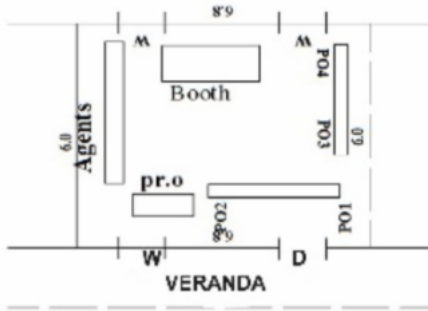

Google Map View

Polling Station Building Front View

Polling Station Front View

Cad View

Cad Drawing

Key MAP View

key map

1 பெயர் : ராமர் தந்தை பெயர்: ஆசைத்தம்பி வீட்டு எண் : 1 வயது : 35 பாலினம் : ஆண் Photo is available	IRG1135003	2 பெயர் : லட்சுமணன் தந்தை பெயர்: ஆசைத்தம்பி வீட்டு எண் : 1 வயது : 35 பாலினம் : ஆண் Photo is available	IRG1134931	3 பெயர் : மோசே என்ற மோகன் தந்தை பெயர்: பிச்சைக்கனி வீட்டு எண் : 1 வயது : 30 பாலினம் : ஆண் Photo is available	IRG1135011
4 பெயர் : மகேஷ்வரி கணவர் பெயர்: லட்சுமணன் வீட்டு எண் : 1 வயது : 29 பாலினம் : பெண் Photo is available	IRG1472240	5 பெயர் : சரண்யா மு தாயின் பெயர்: செல்வி வீட்டு எண் : 1/1 ஏ-3 இந்திர காலனி வயது : 21 பாலினம் : பெண் Photo is available	IRG2581247	6 பெயர் : மணிமன்னன் தந்தை பெயர்: முருகையா வீட்டு எண் : 1-1B வயது : 34 பாலினம் : ஆண் Photo is available	IRG1315894
7 பெயர் : ஜெயந்தி மு தாயின் பெயர்: செல்வி வீட்டு எண் : 1/2 ஏ-3 இந்திர காலனி வயது : 23 பாலினம் : பெண் Photo is available	IRG2589042	8 பெயர் : பெருமாள்சாமி தந்தை பெயர்: இராமர் வீட்டு எண் : 1-2E வயது : 29 பாலினம் : ஆண் Photo is available	IRG1371913	9 பெயர் : பாக்கியம் கணவர் பெயர்: ஈஸ்வரன் வீட்டு எண் : 1-3 வயது : 51 பாலினம் : பெண் Photo is available	IRG1134576
10 பெயர் : மகாராஜா தந்தை பெயர்: ஈஸ்வரன் வீட்டு எண் : 1-3 வயது : 27 பாலினம் : ஆண் Photo is available	IRG1540905	11 பெயர் : பவுளராஜ் தந்தை பெயர்: முத்து வீட்டு எண் : 1-3A வயது : 59 பாலினம் : ஆண் Photo is available	IRG1372119	12 பெயர் : மோகன்தாஸ் தந்தை பெயர்: அந்தோணி வீட்டு எண் : 1-3D வயது : 48 பாலினம் : ஆண் Photo is available	IRG1134402
13 பெயர் : தேவி கணவர் பெயர்: கருப்பசாமி வீட்டு எண் : 1-4A வயது : 39 பாலினம் : பெண் Photo is available	IRG1371954	14 பெயர் : கோபிகாதாஸ் தந்தை பெயர்: காளிதாசன் வீட்டு எண் : 1/4 ல்லு நாசர் வயது : 19 பாலினம் : பெண் Photo is available	IRG2592384	15 பெயர் : மரகதம் கணவர் பெயர்: முத்துராஜ் வீட்டு எண் : 1-5 வயது : 43 பாலினம் : பெண் Photo is available	IRG1371970
16 பெயர் : பரமேஸ்வரி கு கணவர் பெயர்: முனீஸ்வரன் வீட்டு எண் : 1/5 ஏ இந்திர நகர் வயது : 46 பாலினம் : பெண் Photo is available	IRG2581361	17 பெயர் : சுதா கணவர் பெயர்: பாலு வீட்டு எண் : 1/7 ஏ வயது : 37 பாலினம் : பெண் Photo is available	IRG2312262	18 பெயர் : மாரிச்சாமி தந்தை பெயர்: நல்லதம்பி வீட்டு எண் : 1-7-B வயது : 44 பாலினம் : ஆண் Photo is available	IRG1315639
19 பெயர் : ரம்யா தந்தை பெயர்: பெருமாள்சாமி வீட்டு எண் : 1-8 வயது : 30 பாலினம் : பெண் Photo is available	IRG1134444	20 பெயர் : தங்கம்மாள் தந்தை பெயர்: ஈஸ்வரன் வீட்டு எண் : 1-9 வயது : 36 பாலினம் : பெண் Photo is available	IRG1134600	21 பெயர் : மகேஸ்வரி கணவர் பெயர்: குருவையா வீட்டு எண் : 1-10 வயது : 42 பாலினம் : பெண் Photo is available	IRG1134725
22 பெயர் : சுப்புத்தாய் கணவர் பெயர்: தனுஷ்கோடி வீட்டு எண் : 1-16A வயது : 60 பாலினம் : பெண் Photo is available	IRG1315647	23 பெயர் : ஈஸ்வரி தந்தை பெயர்: தனுஷ்கோடி வீட்டு எண் : 1-16A வயது : 37 பாலினம் : பெண் Photo is available	IRG1316009	24 பெயர் : மாரியம்மாள் கணவர் பெயர்: முத்து முனியாண்டி வீட்டு எண் : 1-19 வயது : 42 பாலினம் : பெண் Photo is available	IRG1315985
25 பெயர் : வீரலட்சுமி ப தந்தை பெயர்: பவுள்மாரியப்பன் வீட்டு எண் : 1/19 வயது : 20 பாலினம் : பெண் Photo is available	IRG2592343	26 பெயர் : முனியம்மாள் கணவர் பெயர்: பால்ராஜ் வீட்டு எண் : 1-23 வயது : 40 பாலினம் : பெண் Photo is available	IRG1244730	27 பெயர் : விக்னேஷ் தந்தை பெயர்: முனியப்பன் வீட்டு எண் : 1-25 வயது : 31 பாலினம் : ஆண் Photo is available	IRG1315936
28 பெயர் : பரிமளா கணவர் பெயர்: பிரபுகிருபாகரன் வீட்டு எண் : 1-29A வயது : 40 பாலினம் : பெண் Photo is available	IRG1135060	29 பெயர் : பவித்ரா கணவர் பெயர்: பிரவீன் வீட்டு எண் : 1-29A வயது : 32 பாலினம் : பெண் Photo is available	IRG1372184	30 பெயர் : சீதாலட்சுமி கணவர் பெயர்: சந்திரன் வீட்டு எண் : 1-30 வயது : 34 பாலினம் : பெண் Photo is available	IRG1315829