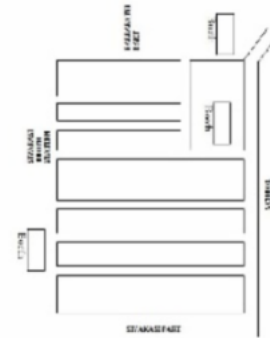

Google Map View

Polling Station Building Front View

Polling Station Front View

Cad View

Cad Drawing

Key MAP View

key map

1 பெயர் : ராமர் தந்தை பெயர்: ஆசைத்தம்பி வீட்டு எண் : 1 வயது : 35 பாலினம் : ஆண் Photo is available	IRG1135003	2 பெயர் : லட்சுமணன் தந்தை பெயர்: ஆசைத்தம்பி வீட்டு எண் : 1 வயது : 35 பாலினம் : ஆண் Photo is available	IRG1134931	3 பெயர் : மோசே என்ற மோகன் தந்தை பெயர்: பிச்சைக்கனி வீட்டு எண் : 1 வயது : 30 பாலினம் : ஆண் Photo is available	IRG1135011
4 பெயர் : மகேஷ்வரி கணவர் பெயர்: லட்சுமணன் வீட்டு எண் : 1 வயது : 29 பாலினம் : பெண் Photo is available	IRG1472240	5 பெயர் : சரண்யா மு தாயின் பெயர்: செல்வி வீட்டு எண் : 1/1 ஏ-3 இந்திர காலனி வயது : 21 பாலினம் : பெண் Photo is available	IRG2581247	6 பெயர் : மணிமன்னன் தந்தை பெயர்: முருகையா வீட்டு எண் : 1-1B வயது : 34 பாலினம் : ஆண் Photo is available	IRG1315894
7 பெயர் : ஜெயந்தி மு தாயின் பெயர்: செல்வி வீட்டு எண் : 1/2 ஏ-3 இந்திர காலனி வயது : 23 பாலினம் : பெண் Photo is available	IRG2589042	8 பெயர் : பெருமாள்சாமி தந்தை பெயர்: இராமர் வீட்டு எண் : 1-2E வயது : 29 பாலினம் : ஆண் Photo is available	IRG1371913	9 பெயர் : பாக்கியம் கணவர் பெயர்: ஈஸ்வரன் வீட்டு எண் : 1-3 வயது : 51 பாலினம் : பெண் Photo is available	IRG1134576
10 பெயர் : மகாராஜா தந்தை பெயர்: ஈஸ்வரன் வீட்டு எண் : 1-3 வயது : 27 பாலினம் : ஆண் Photo is available	IRG1540905	11 பெயர் : பவுளராஜ் தந்தை பெயர்: முத்து வீட்டு எண் : 1-3A வயது : 59 பாலினம் : ஆண் Photo is available	IRG1372119	12 பெயர் : மோகன்தாஸ் தந்தை பெயர்: அந்தோணி வீட்டு எண் : 1-3D வயது : 48 பாலினம் : ஆண் Photo is available	IRG1134402
13 பெயர் : தேவி கணவர் பெயர்: கருப்பசாமி வீட்டு எண் : 1-4A வயது : 39 பாலினம் : பெண் Photo is available	IRG1371954	14 பெயர் : கோபிகாதாஸ் தந்தை பெயர்: காளிதாசன் வீட்டு எண் : 1/4 ல்லு நாசர் வயது : 19 பாலினம் : பெண் Photo is available	IRG2592384	15 பெயர் : மரகதம் கணவர் பெயர்: முத்துராஜ் வீட்டு எண் : 1-5 வயது : 43 பாலினம் : பெண் Photo is available	IRG1371970
16 பெயர் : பரமேஸ்வரி கு கணவர் பெயர்: முனீஸ்வரன் வீட்டு எண் : 1/5 ஏ இந்திர நகர் வயது : 46 பாலினம் : பெண் Photo is available	IRG2581361	17 பெயர் : சுதா கணவர் பெயர்: பாலு வீட்டு எண் : 1/7 ஏ வயது : 37 பாலினம் : பெண் Photo is available	IRG2312262	18 பெயர் : மாரிச்சாமி தந்தை பெயர்: நல்லதம்பி வீட்டு எண் : 1-7-B வயது : 44 பாலினம் : ஆண் Photo is available	IRG1315639
19 பெயர் : ரம்யா தந்தை பெயர்: பெருமாள்சாமி வீட்டு எண் : 1-8 வயது : 30 பாலினம் : பெண் Photo is available	IRG1134444	20 பெயர் : தங்கம்மாள் தந்தை பெயர்: ஈஸ்வரன் வீட்டு எண் : 1-9 வயது : 36 பாலினம் : பெண் Photo is available	IRG1134600	21 பெயர் : மகேஸ்வரி கணவர் பெயர்: குருவையா வீட்டு எண் : 1-10 வயது : 42 பாலினம் : பெண் Photo is available	IRG1134725
22 பெயர் : சுப்புத்தாய் கணவர் பெயர்: தனுஷ்கோடி வீட்டு எண் : 1-16A வயது : 60 பாலினம் : பெண் Photo is available	IRG1315647	23 பெயர் : ஈஸ்வரி தந்தை பெயர்: தனுஷ்கோடி வீட்டு எண் : 1-16A வயது : 37 பாலினம் : பெண் Photo is available	IRG1316009	24 பெயர் : மாரியம்மாள் கணவர் பெயர்: முத்து முனியாண்டி வீட்டு எண் : 1-19 வயது : 42 பாலினம் : பெண் Photo is available	IRG1315985
25 பெயர் : வீரலட்சுமி ப தந்தை பெயர்: பவுள்மாரியப்பன் வீட்டு எண் : 1/19 வயது : 20 பாலினம் : பெண் Photo is available	IRG2592343	26 பெயர் : முனியம்மாள் கணவர் பெயர்: பால்ராஜ் வீட்டு எண் : 1-23 வயது : 40 பாலினம் : பெண் Photo is available	IRG1244730	27 பெயர் : விக்னேஷ் தந்தை பெயர்: முனியப்பன் வீட்டு எண் : 1-25 வயது : 31 பாலினம் : ஆண் Photo is available	IRG1315936
28 பெயர் : பரிமளா கணவர் பெயர்: பிரபுகிருபாகரன் வீட்டு எண் : 1-29A வயது : 40 பாலினம் : பெண் Photo is available	IRG1135060	29 பெயர் : பவித்ரா கணவர் பெயர்: பிரவீன் வீட்டு எண் : 1-29A வயது : 32 பாலினம் : பெண் Photo is available	IRG1372184	30 பெயர் : சீதாலட்சுமி கணவர் பெயர்: சந்திரன் வீட்டு எண் : 1-30 வயது : 34 பாலினம் : பெண் Photo is available	IRG1315829