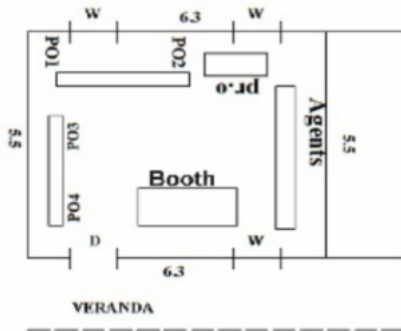

Google Map View

Polling Station Building Front View

Polling Station Front View

Cad View

Key MAP View

Cad Drawing

key map

1	IRG1316272	பெயர் : ராஜாமணி தந்தை பெயர்: ஜெய்குமார் வீட்டு எண் : 1 வயது : 40 பாலினம் : ஆண்	Photo is available	2	IRG1316231	பெயர் : ஸ்டெல்லா கணவர் பெயர்: முத்துராமலிங்கம் வீட்டு எண் : 1 வயது : 36 பாலினம் : பெண்	Photo is available	3	IRG1316249	பெயர் : அமுதா கணவர் பெயர்: செல்வம் வீட்டு எண் : 1 வயது : 33 பாலினம் : பெண்	Photo is available
4	IRG1316256	பெயர் : மாரியப்பன் தந்தை பெயர்: முருகையா வீட்டு எண் : 1 வயது : 29 பாலினம் : ஆண்	Photo is available	5	IRG1010784	பெயர் : காளிராஜன் தந்தை பெயர்: ராஜேந்திரன் வீட்டு எண் : 1-23 வயது : 33 பாலினம் : ஆண்	Photo is available	6	IRG1010750	பெயர் : ஆனந்தகுமார் தந்தை பெயர்: காளியப்பன் வீட்டு எண் : 1-106 வயது : 35 பாலினம் : ஆண்	Photo is available
7	IRG1010875	பெயர் : கருப்பசாமி தந்தை பெயர்: காளிமுத்து வீட்டு எண் : 1-127 வயது : 56 பாலினம் : ஆண்	Photo is available	8	IRG1010834	பெயர் : தங்கபாண்டி தந்தை பெயர்: கருப்பசாமி வீட்டு எண் : 1-127 வயது : 33 பாலினம் : ஆண்	Photo is available	9	IRG1010792	பெயர் : ஆனந்தராஜ் தந்தை பெயர்: இரணவிரன் வீட்டு எண் : 1-147 வயது : 31 பாலினம் : ஆண்	Photo is available
10	IRG1010859	பெயர் : புஸ்பம்மாள் கணவர் பெயர்: முத்தையா வீட்டு எண் : 1-262 வயது : 76 பாலினம் : பெண்	Photo is available	11	IRG1135490	பெயர் : முனியம்மாள் கணவர் பெயர்: சங்கர்நாராயணன் வீட்டு எண் : 1-457 வயது : 30 பாலினம் : பெண்	Photo is available	12	IRG1010776	பெயர் : மாரியம்மாள் கணவர் பெயர்: சங்கிலிவீரப்பன் வீட்டு எண் : 1-613 வயது : 46 பாலினம் : பெண்	Photo is available
13	IRG0061861	பெயர் : ஜான்சி தந்தை பெயர்: ஸ்டீபன் வீட்டு எண் : 1-732 வயது : 46 பாலினம் : பெண்	Photo is available	14	IRG2258036	பெயர் : கணேஷ் பாபு தந்தை பெயர்: ராம கிருஷ்ணன் வீட்டு எண் : 1/1530 வயது : 26 பாலினம் : ஆண்	Photo is available	15	IRG2371938	பெயர் : ஜோதிகா தந்தை பெயர்: முனியாண்டி வீட்டு எண் : 2/2 வயது : 24 பாலினம் : பெண்	Photo is available
16	IRG2412401	பெயர் : மு லெட்சுமிபிரியா தாயின் பெயர்: தேவிராணி வீட்டு எண் : 2/2 வயது : 22 பாலினம் : பெண்	Photo is available	17	IRG2459352	பெயர் : அன்ன லெட்சுமி மு கணவர் பெயர்: முத்துச்செல்வம் வீட்டு எண் : 2/3 ஜீ1 வயது : 24 பாலினம் : பெண்	Photo is available	18	IRG1135482	பெயர் : சித்ரா தேவி தந்தை பெயர்: கிருஷ்ணன் வீட்டு எண் : 2-4 வயது : 32 பாலினம் : பெண்	Photo is available
19	IRG2416204	பெயர் : யாக்கோபு சா தந்தை பெயர்: சாமுவேல் வீட்டு எண் : 2/12 வயது : 28 பாலினம் : ஆண்	Photo is available	20	IRG1244839	பெயர் : பரமேஸ்வரி கணவர் பெயர்: குணசேகர் வீட்டு எண் : 2-13 வயது : 50 பாலினம் : பெண்	Photo is available	21	IRG2588952	பெயர் : பாப்பா கணவர் பெயர்: ராமர் வீட்டு எண் : 2/14 வயது : 58 பாலினம் : பெண்	Photo is available
22	IRG1011535	பெயர் : கற்பகவள்ளி கணவர் பெயர்: காந்தி வீட்டு எண் : 2-14 வயது : 41 பாலினம் : பெண்	Photo is available	23	IRG1435387	பெயர் : சங்கீதா கணவர் பெயர்: பால்பாண்டி வீட்டு எண் : 2-14 வயது : 29 பாலினம் : பெண்	Photo is available	24	IRG1662030	பெயர் : பிரியா தந்தை பெயர்: புஷ்பம் வீட்டு எண் : 2-14 வயது : 25 பாலினம் : பெண்	Photo is available
# 25	DPH2139285	பெயர் : பாண்டியராஜன் ல தந்தை பெயர்: லட்சுமணன் வீட்டு எண் : 2/14-ஏ1 வயது : 42 பாலினம் : ஆண்	Photo is available	26	IRG2588903	பெயர் : ஸீனாதா பாண்டி தந்தை பெயர்: வேல்முருகன் வீட்டு எண் : 2/14ஏ2 வயது : 20 பாலினம் : ஆண்	Photo is available	27	DPH3857265	பெயர் : நாகலட்சுமி கணவர் பெயர்: சுந்தரமூர்த்தி வீட்டு எண் : 2/14-எ5 வயது : 41 பாலினம் : பெண்	Photo is available
28	ZAY2002111	பெயர் : லட்சுமி பிரியா தந்தை பெயர்: சேகர் வீட்டு எண் : 2/14ஏ8 வயது : 21 பாலினம் : பெண்	Photo is available	29	IRG2334571	பெயர் : மாரிக்கண்ணன் தந்தை பெயர்: காந்தி வீட்டு எண் : 2/14 பி வயது : 23 பாலினம் : ஆண்	Photo is available	30	IRG2645653	பெயர் : மோகன்ராஜ் மு தந்தை பெயர்: முத்து வீட்டு எண் : 2/14பி-3 வயது : 19 பாலினம் : ஆண்	Photo is available