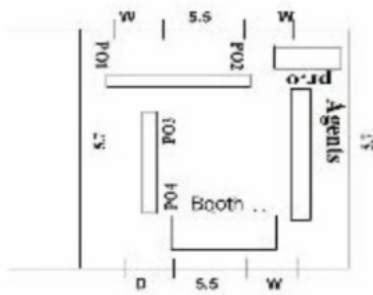

Google Map View

Polling Station Building Front View

Polling Station Front View

Cad View

Cad Drawing

Key MAP View

1 பெயர் : ஜோதி ராஜ் மு தந்தை பெயர்: முத்துமாணிக்கம் வீட்டு எண் : 1/309 வயது : 28 பாலினம் : ஆண் Photo is available	IRG1624162	2 பெயர் : செல்வராஜ் ச தந்தை பெயர்: சுந்தரம் வீட்டு எண் : 1/743 வயது : 60 பாலினம் : ஆண் Photo is available	IRG2611713	3 பெயர் : சாந்தி செ கணவர் பெயர்: செல்வராஜ் வீட்டு எண் : 1/743 வயது : 54 பாலினம் : பெண் Photo is available	IRG2611804
4 பெயர் : பாண்டிக்குமார் தந்தை பெயர்: வடிவேல் வீட்டு எண் : 1-905 வயது : 30 பாலினம் : ஆண் Photo is available	IRG1245158	5 பெயர் : சங்கிலிவீரர் தந்தை பெயர்: மகேஸ்வரன் வீட்டு எண் : 1-1103 வயது : 68 பாலினம் : ஆண் Photo is available	DPH5103536	6 பெயர் : முகேஷ் கண்ணா தந்தை பெயர்: பாஸ்கர் வீட்டு எண் : 1-1184 வயது : 30 பாலினம் : ஆண் Photo is available	IRG1316934
7 பெயர் : செல்வகுமார் இதரர் பெயர்: சுப்புலட்சுமி செ வீட்டு எண் : 1/ஏ 717 வயது : 45 பாலினம் : ஆண் Photo is available	IRG2378990	8 பெயர் : சுப்புலட்சுமி செ கணவர் பெயர்: செல்வக்குமார் வீட்டு எண் : 1/ஆ717 வயது : 43 பாலினம் : பெண் Photo is available	IRG2346054	9 பெயர் : தேவிராணி கணவர் பெயர்: முனியாண்டி வீட்டு எண் : 2 வயது : 44 பாலினம் : பெண் Photo is available	IRG0865428
10 பெயர் : பாராமலெட்சுமி கணவர் பெயர்: திவாகர் வீட்டு எண் : 2-2-80 வயது : 49 பாலினம் : பெண் Photo is available	IRG1135938	11 பெயர் : தீபலெட்சுமி தந்தை பெயர்: திவாகர் வீட்டு எண் : 2-2-80 வயது : 34 பாலினம் : பெண் Photo is available	IRG1135946	12 பெயர் : அகல்யா க தந்தை பெயர்: கணேசன் வீட்டு எண் : 2/13-என் வயது : 24 பாலினம் : பெண் Photo is available	IRG2518652
13 பெயர் : ர.தங்கபாண்டி தாயின் பெயர்: ர.பாக்கியம் வீட்டு எண் : 2-14a வயது : 27 பாலினம் : ஆண் Photo is available	IRG1663616	14 பெயர் : பாக்கியம் கணவர் பெயர்: ரமேஷ் வீட்டு எண் : 2-14-A வயது : 40 பாலினம் : பெண் Photo is available	IRG1011907	15 பெயர் : இருளப்பன் தந்தை பெயர்: பிச்சை வீட்டு எண் : 2-15 வயது : 38 பாலினம் : ஆண் Photo is available	IRG1012061
16 பெயர் : ஷேர்லி உஷா கணவர் பெயர்: கஜேந்திரன் வீட்டு எண் : 2-15-பீ3 வயது : 42 பாலினம் : பெண் Photo is available	IRG2247161	# 17 பெயர் : கஜேந்திரன் ப தந்தை பெயர்: பழனிவேல் வீட்டு எண் : 2-15-பீ3 வயது : 42 பாலினம் : ஆண் Photo is available	IRG2247211	18 பெயர் : மோனிஷா கணவர் பெயர்: ராஜ்குமார் வீட்டு எண் : 2/18 வயது : 26 பாலினம் : பெண் Photo is available	IRG2259083
19 பெயர் : சகாதேவன் தந்தை பெயர்: அமாவாசை வீட்டு எண் : 2-20 வயது : 52 பாலினம் : ஆண் Photo is available	DPH5103395	20 பெயர் : இந்துராணி கணவர் பெயர்: சகாதேவன் வீட்டு எண் : 2-20 வயது : 42 பாலினம் : பெண் Photo is available	DPH5103940	21 பெயர் : மகேஸ்வரி செ தந்தை பெயர்: செல்வம் வீட்டு எண் : 2/36 வயது : 21 பாலினம் : பெண் Photo is available	IRG2473239
22 பெயர் : கிருஷ்ணவேணி தந்தை பெயர்: கிருஷ்ணன் வீட்டு எண் : 2-37 வயது : 37 பாலினம் : பெண் Photo is available	IRG0176230	23 பெயர் : ஏ.மாரிமுத்து தந்தை பெயர்: மோ.ஏசுதாஸ் வீட்டு எண் : 2-41 வயது : 25 பாலினம் : ஆண் Photo is available	IRG1662998	24 பெயர் : முத்துமாரி கணவர் பெயர்: மாரிமுத்து வீட்டு எண் : 2-46 வயது : 44 பாலினம் : பெண் Photo is available	IRG1316512
25 பெயர் : மாரிமுத்து தந்தை பெயர்: சண்முகபாண்டியன் வீட்டு எண் : 2-46 வயது : 44 பாலினம் : ஆண் Photo is available	IRG1316850	26 பெயர் : சந்தோஷ்குமார் மா தந்தை பெயர்: மாரிமுத்து வீட்டு எண் : 2/46 வயது : 21 பாலினம் : ஆண் Photo is available	IRG2602019	27 பெயர் : ஷண்முகபிரியா தாயின் பெயர்: அமுதா வீட்டு எண் : 2/50 வயது : 25 பாலினம் : பெண் Photo is available	IRG2334548
28 பெயர் : சுமித்ரா தாயின் பெயர்: அமுதா வீட்டு எண் : 2/50 வயது : 24 பாலினம் : பெண் Photo is available	IRG2334670	29 பெயர் : பாண்டி அனிதா தந்தை பெயர்: முருகன் வீட்டு எண் : 2/50 ஏ வயது : 24 பாலினம் : பெண் Photo is available	IRG2334449	30 பெயர் : முத்துப்பாண்டி தந்தை பெயர்: முருகன் வீட்டு எண் : 2/50 ஏ வயது : 23 பாலினம் : ஆண் Photo is available	IRG2334423