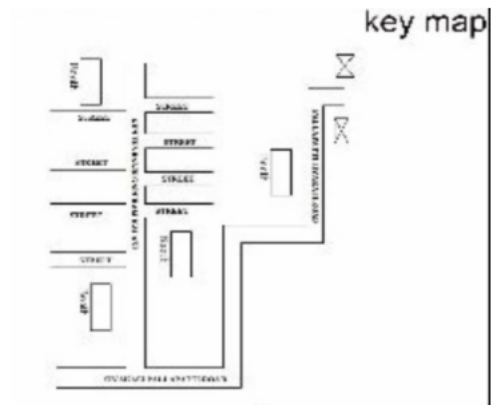

Google Map View

Polling Station Building Front View

Polling Station Front View

Cad View

Cad Drawing

Key MAP View

1 பெயர் : ஜோதி ராஜ் மு தந்தை பெயர்: முத்துமாணிக்கம் வீட்டு எண் : 1/309 வயது : 28 பாலினம் : ஆண் Photo is available	IRG1624162	2 பெயர் : செல்வராஜ் ச தந்தை பெயர்: சுந்தரம் வீட்டு எண் : 1/743 வயது : 60 பாலினம் : ஆண் Photo is available	IRG2611713	3 பெயர் : சாந்தி செ கணவர் பெயர்: செல்வராஜ் வீட்டு எண் : 1/743 வயது : 54 பாலினம் : பெண் Photo is available	IRG2611804
4 பெயர் : பாண்டிக்குமார் தந்தை பெயர்: வடிவேல் வீட்டு எண் : 1-905 வயது : 30 பாலினம் : ஆண் Photo is available	IRG1245158	5 பெயர் : சங்கிலிவீரர் தந்தை பெயர்: மகேஸ்வரன் வீட்டு எண் : 1-1103 வயது : 68 பாலினம் : ஆண் Photo is available	DPH5103536	6 பெயர் : முகேஷ் கண்ணா தந்தை பெயர்: பாஸ்கர் வீட்டு எண் : 1-1184 வயது : 30 பாலினம் : ஆண் Photo is available	IRG1316934
7 பெயர் : செல்வகுமார் இதரர் பெயர்: சுப்புலட்சுமி செ வீட்டு எண் : 1/ஏ 717 வயது : 45 பாலினம் : ஆண் Photo is available	IRG2378990	8 பெயர் : சுப்புலட்சுமி செ கணவர் பெயர்: செல்வக்குமார் வீட்டு எண் : 1/ஆ717 வயது : 43 பாலினம் : பெண் Photo is available	IRG2346054	9 பெயர் : தேவிராணி கணவர் பெயர்: முனியாண்டி வீட்டு எண் : 2 வயது : 44 பாலினம் : பெண் Photo is available	IRG0865428
10 பெயர் : பாராமலெட்சுமி கணவர் பெயர்: திவாகர் வீட்டு எண் : 2-2-80 வயது : 49 பாலினம் : பெண் Photo is available	IRG1135938	11 பெயர் : தீபலெட்சுமி தந்தை பெயர்: திவாகர் வீட்டு எண் : 2-2-80 வயது : 34 பாலினம் : பெண் Photo is available	IRG1135946	12 பெயர் : அகல்யா க தந்தை பெயர்: கணேசன் வீட்டு எண் : 2/13-என் வயது : 24 பாலினம் : பெண் Photo is available	IRG2518652
13 பெயர் : ர.தங்கபாண்டி தாயின் பெயர்: ர.பாக்கியம் வீட்டு எண் : 2-14a வயது : 27 பாலினம் : ஆண் Photo is available	IRG1663616	14 பெயர் : பாக்கியம் கணவர் பெயர்: ரமேஷ் வீட்டு எண் : 2-14-A வயது : 40 பாலினம் : பெண் Photo is available	IRG1011907	15 பெயர் : இருளப்பன் தந்தை பெயர்: பிச்சை வீட்டு எண் : 2-15 வயது : 38 பாலினம் : ஆண் Photo is available	IRG1012061
16 பெயர் : ஷேர்லி உஷா கணவர் பெயர்: கஜேந்திரன் வீட்டு எண் : 2-15-பீ3 வயது : 42 பாலினம் : பெண் Photo is available	IRG2247161	# 17 பெயர் : கஜேந்திரன் ப தந்தை பெயர்: பழனிவேல் வீட்டு எண் : 2-15-பீ3 வயது : 42 பாலினம் : ஆண் Photo is available	IRG2247211	18 பெயர் : மோனிஷா கணவர் பெயர்: ராஜ்குமார் வீட்டு எண் : 2/18 வயது : 26 பாலினம் : பெண் Photo is available	IRG2259083
19 பெயர் : சகாதேவன் தந்தை பெயர்: அமாவாசை வீட்டு எண் : 2-20 வயது : 52 பாலினம் : ஆண் Photo is available	DPH5103395	20 பெயர் : இந்துராணி கணவர் பெயர்: சகாதேவன் வீட்டு எண் : 2-20 வயது : 42 பாலினம் : பெண் Photo is available	DPH5103940	21 பெயர் : மகேஸ்வரி செ தந்தை பெயர்: செல்வம் வீட்டு எண் : 2/36 வயது : 21 பாலினம் : பெண் Photo is available	IRG2473239
22 பெயர் : கிருஷ்ணவேணி தந்தை பெயர்: கிருஷ்ணன் வீட்டு எண் : 2-37 வயது : 37 பாலினம் : பெண் Photo is available	IRG0176230	23 பெயர் : ஏ.மாரிமுத்து தந்தை பெயர்: மோ.ஏசுதாஸ் வீட்டு எண் : 2-41 வயது : 25 பாலினம் : ஆண் Photo is available	IRG1662998	24 பெயர் : முத்துமாரி கணவர் பெயர்: மாரிமுத்து வீட்டு எண் : 2-46 வயது : 44 பாலினம் : பெண் Photo is available	IRG1316512
25 பெயர் : மாரிமுத்து தந்தை பெயர்: சண்முகபாண்டியன் வீட்டு எண் : 2-46 வயது : 44 பாலினம் : ஆண் Photo is available	IRG1316850	26 பெயர் : சந்தோஷ்குமார் மா தந்தை பெயர்: மாரிமுத்து வீட்டு எண் : 2/46 வயது : 21 பாலினம் : ஆண் Photo is available	IRG2602019	27 பெயர் : ஷண்முகபிரியா தாயின் பெயர்: அமுதா வீட்டு எண் : 2/50 வயது : 25 பாலினம் : பெண் Photo is available	IRG2334548
28 பெயர் : சுமித்ரா தாயின் பெயர்: அமுதா வீட்டு எண் : 2/50 வயது : 24 பாலினம் : பெண் Photo is available	IRG2334670	29 பெயர் : பாண்டி அனிதா தந்தை பெயர்: முருகன் வீட்டு எண் : 2/50 ஏ வயது : 24 பாலினம் : பெண் Photo is available	IRG2334449	30 பெயர் : முத்துப்பாண்டி தந்தை பெயர்: முருகன் வீட்டு எண் : 2/50 ஏ வயது : 23 பாலினம் : ஆண் Photo is available	IRG2334423