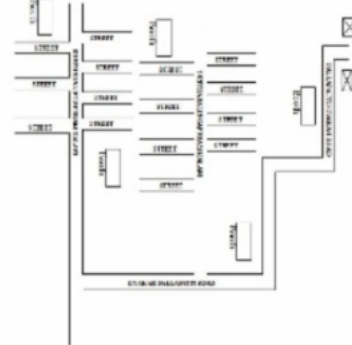

Google Map View

Polling Station Building Front View

Polling Station Front View

Cad View

Key MAP View

Cad Drawing

key map

1 பெயர் : பஞ்சவர்ணம் தந்தை பெயர்: முருகன் வீட்டு எண் : 1 வயது : 34 பாலினம் : பெண் Photo is available IRG0570689	2 பெயர் : முனைஸ்வரன் தந்தை பெயர்: கருப்பசாமி வீட்டு எண் : 1-05 வயது : 47 பாலினம் : ஆண் Photo is available IRG0866764	3 பெயர் : ராஜலட்சுமி கணவர் பெயர்: விங்கசாமி வீட்டு எண் : 1-5 வயது : 38 பாலினம் : பெண் Photo is available IRG0866772
4 பெயர் : சந்திரமோகன் தந்தை பெயர்: சுப்பிரமணி வீட்டு எண் : 1-433 வயது : 44 பாலினம் : ஆண் Photo is available IRG0867101	5 பெயர் : ச.அய்யாச்சாமி தந்தை பெயர்: சண்முகம் வீட்டு எண் : 1-743k1 வயது : 67 பாலினம் : ஆண் Photo is available IRG1679497	6 பெயர் : ப.விஜயலெட்சுமி கணவர் பெயர்: போத்திராஜ் வீட்டு எண் : 1-743k1 வயது : 42 பாலினம் : பெண் Photo is available IRG1679513
7 பெயர் : ராஜபாண்டி தந்தை பெயர்: அய்யாச்சாமி வீட்டு எண் : 1-743k1 வயது : 39 பாலினம் : ஆண் Photo is available IRG1679521	8 பெயர் : ரா.செல்வபாக்யா தந்தை பெயர்: செல்வராஜ் வீட்டு எண் : 1-743k1 வயது : 34 பாலினம் : பெண் Photo is available IRG1664150	9 பெயர் : அ.சரவணக்குமார் தந்தை பெயர்: அய்யாச்சாமி வீட்டு எண் : 1-743k1 வயது : 29 பாலினம் : ஆண் Photo is available IRG1663905
10 பெயர் : கௌதம் ராஜ் தாயின் பெயர்: விஜயலக்ஷ்மி வீட்டு எண் : 1/743 கே1 வயது : 22 பாலினம் : ஆண் Photo is available IRG2537264	11 பெயர் : தர்மபுகழ்யாவு தந்தை பெயர்: அய்யாவுதங்கமணி வீட்டு எண் : 1-758-A4 வயது : 40 பாலினம் : ஆண் Photo is available DPH4753349	12 பெயர் : விஜயலக்ஷ்மி கணவர் பெயர்: தர்மபுகழ் அய்யாவு வீட்டு எண் : 1/758ஏ4, திருப்பதி நகர் வயது : 36 பாலினம் : பெண் Photo is available IRG2368108
13 பெயர் : பாண்டியராஜன் ரா தந்தை பெயர்: ராஜாமணி வீட்டு எண் : 1-1265 வயது : 53 பாலினம் : ஆண் Photo is available IRG1472711	14 பெயர் : வீரபுத்திரன் தந்தை பெயர்: முருகன் வீட்டு எண் : 2 வயது : 39 பாலினம் : ஆண் Photo is available IRG0572693	15 பெயர் : கார்த்திக் தந்தை பெயர்: பழனிச்சாமி வீட்டு எண் : 2-14A வயது : 29 பாலினம் : ஆண் Photo is available IRG1430453
16 பெயர் : பொன்னுசெல்வி நா தந்தை பெயர்: நாகராஜ் வீட்டு எண் : 2/14-ஹெச்,செல்வம் நகர் வயது : 20 பாலினம் : பெண் Photo is available IRG2581544	17 பெயர் : சுப்பையா தந்தை பெயர்: கடற்கரை வீட்டு எண் : 2-22 வயது : 78 பாலினம் : ஆண் Photo is available IRG0866897	18 பெயர் : மாரிமுத்து தந்தை பெயர்: கருப்பையா வீட்டு எண் : 2-30a வயது : 61 பாலினம் : ஆண் Photo is available IRG0570838
19 பெயர் : முத்துலட்சுமி கணவர் பெயர்: மாரிமுத்து வீட்டு எண் : 2-30a வயது : 47 பாலினம் : பெண் Photo is available IRG0571083	20 பெயர் : மா.சுந்தர் தந்தை பெயர்: க.மாரிமுத்து வீட்டு எண் : 2-30ஏ வயது : 26 பாலினம் : ஆண் Photo is available IRG1664440	21 பெயர் : திருப்பதி மா தந்தை பெயர்: மாரியப்பன் வீட்டு எண் : 2/30 பி வயது : 36 பாலினம் : ஆண் Photo is available IRG0572552
22 பெயர் : ரமாதேவி கணவர் பெயர்: திருப்பதி வீட்டு எண் : 2/30பி வயது : 28 பாலினம் : பெண் Photo is available IRG2336964	23 பெயர் : செல்வ கணேஷ் தந்தை பெயர்: மாரியப்பன் வீட்டு எண் : 2/30 பி வயது : 22 பாலினம் : ஆண் Photo is available IRG2451623	24 பெயர் : முருகன் தந்தை பெயர்: சீனிவாசன் வீட்டு எண் : 2-34 வயது : 49 பாலினம் : ஆண் Photo is available IRG0571299
25 பெயர் : முத்துபாண்டி கணவர் பெயர்: முருகன் வீட்டு எண் : 2-34 வயது : 47 பாலினம் : பெண் Photo is available IRG0571281	26 பெயர் : பாண்டியராஜ் தந்தை பெயர்: முருகன் வீட்டு எண் : 2-34 வயது : 25 பாலினம் : ஆண் Photo is available IRG2172948	27 பெயர் : செ.ஆனந்த் தந்தை பெயர்: செ.சுதா வீட்டு எண் : 2-35 வயது : 26 பாலினம் : ஆண் Photo is available IRG1664580
28 பெயர் : செல்வம் தந்தை பெயர்: கருப்பையா வீட்டு எண் : 2-36 வயது : 46 பாலினம் : ஆண் Photo is available IRG0570507	29 பெயர் : முருகேஸ்வரி கணவர் பெயர்: ஜேசுதாஸ் வீட்டு எண் : 2-42 வயது : 55 பாலினம் : பெண் Photo is available IRG1317312	30 பெயர் : செல்லபாண்டி தந்தை பெயர்: ஏசுதாஸ் வீட்டு எண் : 2-42 வயது : 31 பாலினம் : ஆண் Photo is available IRG1317288