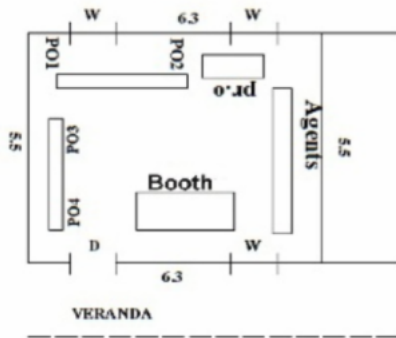

Google Map View

Polling Station Building Front View

Polling Station Front View

Cad View

Key MAP View

Cad Drawing

key map

1 பெயர் : பஞ்சவர்ணம் தந்தை பெயர்: முருகன் வீட்டு எண் : 1 வயது : 34 பாலினம் : பெண் Photo is available IRG0570689	2 பெயர் : முனைஸ்வரன் தந்தை பெயர்: கருப்பசாமி வீட்டு எண் : 1-05 வயது : 47 பாலினம் : ஆண் Photo is available IRG0866764	3 பெயர் : ராஜலட்சுமி கணவர் பெயர்: விங்கசாமி வீட்டு எண் : 1-5 வயது : 38 பாலினம் : பெண் Photo is available IRG0866772
4 பெயர் : சந்திரமோகன் தந்தை பெயர்: சுப்பிரமணி வீட்டு எண் : 1-433 வயது : 44 பாலினம் : ஆண் Photo is available IRG0867101	5 பெயர் : ச.அய்யாச்சாமி தந்தை பெயர்: சண்முகம் வீட்டு எண் : 1-743k1 வயது : 67 பாலினம் : ஆண் Photo is available IRG1679497	6 பெயர் : ப.விஜயலெட்சுமி கணவர் பெயர்: போத்திராஜ் வீட்டு எண் : 1-743k1 வயது : 42 பாலினம் : பெண் Photo is available IRG1679513
7 பெயர் : ராஜபாண்டி தந்தை பெயர்: அய்யாச்சாமி வீட்டு எண் : 1-743k1 வயது : 39 பாலினம் : ஆண் Photo is available IRG1679521	8 பெயர் : ரா.செல்வபாக்யா தந்தை பெயர்: செல்வராஜ் வீட்டு எண் : 1-743k1 வயது : 34 பாலினம் : பெண் Photo is available IRG1664150	9 பெயர் : அ.சரவணக்குமார் தந்தை பெயர்: அய்யாச்சாமி வீட்டு எண் : 1-743k1 வயது : 29 பாலினம் : ஆண் Photo is available IRG1663905
10 பெயர் : கௌதம் ராஜ் தாயின் பெயர்: விஜயலக்ஷ்மி வீட்டு எண் : 1/743 கே1 வயது : 22 பாலினம் : ஆண் Photo is available IRG2537264	11 பெயர் : தர்மபுகழ்யாவு தந்தை பெயர்: அய்யாவுதங்கமணி வீட்டு எண் : 1-758-A4 வயது : 40 பாலினம் : ஆண் Photo is available DPH4753349	12 பெயர் : விஜயலக்ஷ்மி கணவர் பெயர்: தர்மபுகழ் அய்யாவு வீட்டு எண் : 1/758ஏ4, திருப்பதி நகர் வயது : 36 பாலினம் : பெண் Photo is available IRG2368108
13 பெயர் : பாண்டியராஜன் ரா தந்தை பெயர்: ராஜாமணி வீட்டு எண் : 1-1265 வயது : 53 பாலினம் : ஆண் Photo is available IRG1472711	14 பெயர் : வீரபுத்திரன் தந்தை பெயர்: முருகன் வீட்டு எண் : 2 வயது : 39 பாலினம் : ஆண் Photo is available IRG0572693	15 பெயர் : கார்த்திக் தந்தை பெயர்: பழனிச்சாமி வீட்டு எண் : 2-14A வயது : 29 பாலினம் : ஆண் Photo is available IRG1430453
16 பெயர் : பொன்னுசெல்வி நா தந்தை பெயர்: நாகராஜ் வீட்டு எண் : 2/14-ஹெச்,செல்வம் நகர் வயது : 20 பாலினம் : பெண் Photo is available IRG2581544	17 பெயர் : சுப்பையா தந்தை பெயர்: கடற்கரை வீட்டு எண் : 2-22 வயது : 78 பாலினம் : ஆண் Photo is available IRG0866897	18 பெயர் : மாரிமுத்து தந்தை பெயர்: கருப்பையா வீட்டு எண் : 2-30a வயது : 61 பாலினம் : ஆண் Photo is available IRG0570838
19 பெயர் : முத்துலட்சுமி கணவர் பெயர்: மாரிமுத்து வீட்டு எண் : 2-30a வயது : 47 பாலினம் : பெண் Photo is available IRG0571083	20 பெயர் : மா.சுந்தர் தந்தை பெயர்: க.மாரிமுத்து வீட்டு எண் : 2-30ஏ வயது : 26 பாலினம் : ஆண் Photo is available IRG1664440	21 பெயர் : திருப்பதி மா தந்தை பெயர்: மாரியப்பன் வீட்டு எண் : 2/30 பி வயது : 36 பாலினம் : ஆண் Photo is available IRG0572552
22 பெயர் : ரமாதேவி கணவர் பெயர்: திருப்பதி வீட்டு எண் : 2/30பி வயது : 28 பாலினம் : பெண் Photo is available IRG2336964	23 பெயர் : செல்வ கணேஷ் தந்தை பெயர்: மாரியப்பன் வீட்டு எண் : 2/30 பி வயது : 22 பாலினம் : ஆண் Photo is available IRG2451623	24 பெயர் : முருகன் தந்தை பெயர்: சீனிவாசன் வீட்டு எண் : 2-34 வயது : 49 பாலினம் : ஆண் Photo is available IRG0571299
25 பெயர் : முத்துபாண்டி கணவர் பெயர்: முருகன் வீட்டு எண் : 2-34 வயது : 47 பாலினம் : பெண் Photo is available IRG0571281	26 பெயர் : பாண்டியராஜ் தந்தை பெயர்: முருகன் வீட்டு எண் : 2-34 வயது : 25 பாலினம் : ஆண் Photo is available IRG2172948	27 பெயர் : செ.ஆனந்த் தந்தை பெயர்: செ.சுதா வீட்டு எண் : 2-35 வயது : 26 பாலினம் : ஆண் Photo is available IRG1664580
28 பெயர் : செல்வம் தந்தை பெயர்: கருப்பையா வீட்டு எண் : 2-36 வயது : 46 பாலினம் : ஆண் Photo is available IRG0570507	29 பெயர் : முருகேஸ்வரி கணவர் பெயர்: ஜேசுதாஸ் வீட்டு எண் : 2-42 வயது : 55 பாலினம் : பெண் Photo is available IRG1317312	30 பெயர் : செல்லபாண்டி தந்தை பெயர்: ஏசுதாஸ் வீட்டு எண் : 2-42 வயது : 31 பாலினம் : ஆண் Photo is available IRG1317288