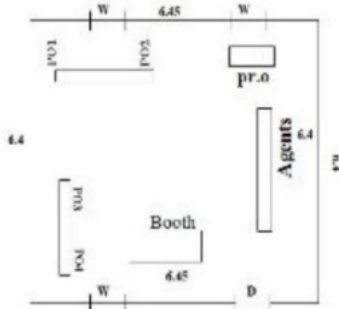

Google Map View

Polling Station Building Front View

Polling Station Front View

Cad View

Key MAP View

Cad Drawing

key map

1	IRG1283381	பெயர் : சங்கரேஷ்வரன் தந்தை பெயர்: திருசந்திரன் வீட்டு எண் : 1 வயது : 61 பாலினம் : ஆண்	Photo is available	2	IRG1283589	பெயர் : முருகேஸ்வரி கணவர் பெயர்: முருகன் வீட்டு எண் : 1 வயது : 46 பாலினம் : பெண்	Photo is available	3	IRG1283464	பெயர் : தங்கபாண்டியன் தந்தை பெயர்: பெரியசாமி வீட்டு எண் : 1 வயது : 37 பாலினம் : ஆண்	Photo is available
4	IRG1074749	பெயர் : முருகன் தந்தை பெயர்: லாங்கார் வீட்டு எண் : 1 வயது : 35 பாலினம் : ஆண்	Photo is available	5	IRG1283555	பெயர் : சங்கிலிராஜ் தந்தை பெயர்: முத்து வீட்டு எண் : 1 வயது : 34 பாலினம் : ஆண்	Photo is available	6	IRG1283472	பெயர் : உமாதேவி கணவர் பெயர்: கோவிந்தராஜ் வீட்டு எண் : 1 வயது : 34 பாலினம் : பெண்	Photo is available
7	IRG1283548	பெயர் : தங்கபாண்டி தந்தை பெயர்: சங்கரேஷ்வரன் வீட்டு எண் : 1 வயது : 33 பாலினம் : ஆண்	Photo is available	8	IRG1283514	பெயர் : தென்பாண்டிசிங்கம் தந்தை பெயர்: தர்மர் வீட்டு எண் : 1 வயது : 32 பாலினம் : ஆண்	Photo is available	9	IRG1283340	பெயர் : செல்லபாண்டி தந்தை பெயர்: தர்மர் வீட்டு எண் : 1 வயது : 30 பாலினம் : ஆண்	Photo is available
10	IRG1283357	பெயர் : கதிரேசன் தந்தை பெயர்: காளிமுத்து வீட்டு எண் : 1 வயது : 29 பாலினம் : ஆண்	Photo is available	11	IRG1283407	பெயர் : முத்துமாணிக்கம் தந்தை பெயர்: ராஜ்குரு வீட்டு எண் : 1 வயது : 29 பாலினம் : ஆண்	Photo is available	12	IRG2601078	பெயர் : சங்கிலிஆண்டவர் தாயின் பெயர்: காளியம்மாள் வீட்டு எண் : 1 வயது : 19 பாலினம் : ஆண்	Photo is available
13	IRG0300384	பெயர் : இருளாயி கணவர் பெயர்: பரமசிவம் வீட்டு எண் : 1-17 வயது : 57 பாலினம் : பெண்	Photo is available	14	IRG1673698	பெயர் : செல்வராஜ் தந்தை பெயர்: கருப்பசாமி வீட்டு எண் : 1-40 வயது : 27 பாலினம் : ஆண்	Photo is available	15	IRG0003772	பெயர் : ராஜேஸ்வரி தந்தை பெயர்: சங்கிலியாண்டி வீட்டு எண் : 1-92 வயது : 55 பாலினம் : பெண்	Photo is available
16	IRG2610509	பெயர் : ராகுல்கண்ணன் செ தந்தை பெயர்: செல்வராஜ் வீட்டு எண் : 1/98 வயது : 20 பாலினம் : ஆண்	Photo is available	17	IRG1354851	பெயர் : பாண்டியன் தந்தை பெயர்: பொன்னையா வீட்டு எண் : 1-111 வயது : 42 பாலினம் : ஆண்	Photo is available	18	IRG2329969	பெயர் : ஜெயலட்சுமி தந்தை பெயர்: ஓருசொல் வீட்டு எண் : 1/121 வயது : 25 பாலினம் : ஆண்	Photo is available
19	IRG1074798	பெயர் : பாண்டிசெல்வம் தந்தை பெயர்: கிருஷ்ணசாமி வீட்டு எண் : 1-125 வயது : 33 பாலினம் : ஆண்	Photo is available	20	IRG1074921	பெயர் : சுப்பிரமணி தந்தை பெயர்: கிருஷ்ணசாமி வீட்டு எண் : 1-125 வயது : 30 பாலினம் : ஆண்	Photo is available	21	IRG2238921	பெயர் : அஞ்சலா தேவி தந்தை பெயர்: கண்ணன் வீட்டு எண் : 1/202 வயது : 26 பாலினம் : பெண்	Photo is available
22	IRG1074871	பெயர் : கருப்பசாமி தந்தை பெயர்: காண்ட்ரான் வீட்டு எண் : 1-204 வயது : 41 பாலினம் : ஆண்	Photo is available	23	IRG1074863	பெயர் : செல்வி கணவர் பெயர்: கருப்பசாமி வீட்டு எண் : 1-204 வயது : 35 பாலினம் : பெண்	Photo is available	24	IRG2431450	பெயர் : மகாலட்சுமி கணவர் பெயர்: பெருமாள்சாமி வீட்டு எண் : 1/254 வயது : 30 பாலினம் : பெண்	Photo is available
25	IRG2330041	பெயர் : நல்லதம்பி தந்தை பெயர்: ராமர் வீட்டு எண் : 1/256 வயது : 25 பாலினம் : ஆண்	Photo is available	26	IRG2330033	பெயர் : அஜீத் குமார் தந்தை பெயர்: ராமர் வீட்டு எண் : 1/256 வயது : 24 பாலினம் : ஆண்	Photo is available	27	IRG1074855	பெயர் : பூங்கொடி கணவர் பெயர்: சரவணன் வீட்டு எண் : 1-285 வயது : 38 பாலினம் : பெண்	Photo is available
28	DPH4713434	பெயர் : இராமர் தந்தை பெயர்: இருளாண்டி வீட்டு எண் : 1E வயது : 49 பாலினம் : ஆண்	Photo is available	29	DPH2766541	பெயர் : பூப்பாண்டி கணவர் பெயர்: ராமர் வீட்டு எண் : 1E வயது : 47 பாலினம் : பெண்	Photo is available	30	DPH2766459	பெயர் : அய்யனார் தந்தை பெயர்: இருளாண்டி வீட்டு எண் : 1E வயது : 44 பாலினம் : பெண்	Photo is available