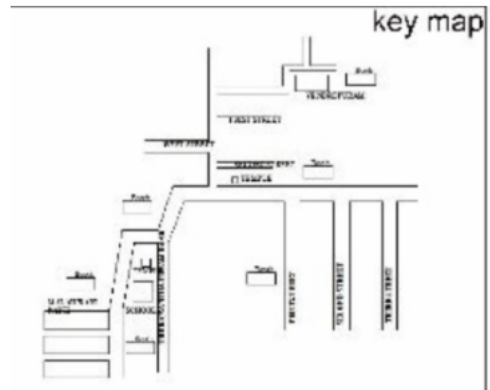

Google Map View

Polling Station Building Front View

Polling Station Front View

Cad View

Key MAP View

Cad Drawing

key map

1	IRG1283381	பெயர் : சங்கரேஷ்வரன் தந்தை பெயர்: திருசந்திரன் வீட்டு எண் : 1 வயது : 61 பாலினம் : ஆண்	Photo is available	2	IRG1283589	பெயர் : முருகேஸ்வரி கணவர் பெயர்: முருகன் வீட்டு எண் : 1 வயது : 46 பாலினம் : பெண்	Photo is available	3	IRG1283464	பெயர் : தங்கபாண்டியன் தந்தை பெயர்: பெரியசாமி வீட்டு எண் : 1 வயது : 37 பாலினம் : ஆண்	Photo is available
4	IRG1074749	பெயர் : முருகன் தந்தை பெயர்: லாங்கார் வீட்டு எண் : 1 வயது : 35 பாலினம் : ஆண்	Photo is available	5	IRG1283555	பெயர் : சங்கிலிராஜ் தந்தை பெயர்: முத்து வீட்டு எண் : 1 வயது : 34 பாலினம் : ஆண்	Photo is available	6	IRG1283472	பெயர் : உமாதேவி கணவர் பெயர்: கோவிந்தராஜ் வீட்டு எண் : 1 வயது : 34 பாலினம் : பெண்	Photo is available
7	IRG1283548	பெயர் : தங்கபாண்டி தந்தை பெயர்: சங்கரேஷ்வரன் வீட்டு எண் : 1 வயது : 33 பாலினம் : ஆண்	Photo is available	8	IRG1283514	பெயர் : தென்பாண்டிசிங்கம் தந்தை பெயர்: தர்மர் வீட்டு எண் : 1 வயது : 32 பாலினம் : ஆண்	Photo is available	9	IRG1283340	பெயர் : செல்லபாண்டி தந்தை பெயர்: தர்மர் வீட்டு எண் : 1 வயது : 30 பாலினம் : ஆண்	Photo is available
10	IRG1283357	பெயர் : கதிரேசன் தந்தை பெயர்: காளிமுத்து வீட்டு எண் : 1 வயது : 29 பாலினம் : ஆண்	Photo is available	11	IRG1283407	பெயர் : முத்துமாணிக்கம் தந்தை பெயர்: ராஜ்குரு வீட்டு எண் : 1 வயது : 29 பாலினம் : ஆண்	Photo is available	12	IRG2601078	பெயர் : சங்கிலிஆண்டவர் தாயின் பெயர்: காளியம்மாள் வீட்டு எண் : 1 வயது : 19 பாலினம் : ஆண்	Photo is available
13	IRG0300384	பெயர் : இருளாயி கணவர் பெயர்: பரமசிவம் வீட்டு எண் : 1-17 வயது : 57 பாலினம் : பெண்	Photo is available	14	IRG1673698	பெயர் : செல்வராஜ் தந்தை பெயர்: கருப்பசாமி வீட்டு எண் : 1-40 வயது : 27 பாலினம் : ஆண்	Photo is available	15	IRG0003772	பெயர் : ராஜேஸ்வரி தந்தை பெயர்: சங்கிலியாண்டி வீட்டு எண் : 1-92 வயது : 55 பாலினம் : பெண்	Photo is available
16	IRG2610509	பெயர் : ராகுல்கண்ணன் செ தந்தை பெயர்: செல்வராஜ் வீட்டு எண் : 1/98 வயது : 20 பாலினம் : ஆண்	Photo is available	17	IRG1354851	பெயர் : பாண்டியன் தந்தை பெயர்: பொன்னையா வீட்டு எண் : 1-111 வயது : 42 பாலினம் : ஆண்	Photo is available	18	IRG2329969	பெயர் : ஜெயலட்சுமி தந்தை பெயர்: ஓருசொல் வீட்டு எண் : 1/121 வயது : 25 பாலினம் : ஆண்	Photo is available
19	IRG1074798	பெயர் : பாண்டிசெல்வம் தந்தை பெயர்: கிருஷ்ணசாமி வீட்டு எண் : 1-125 வயது : 33 பாலினம் : ஆண்	Photo is available	20	IRG1074921	பெயர் : சுப்பிரமணி தந்தை பெயர்: கிருஷ்ணசாமி வீட்டு எண் : 1-125 வயது : 30 பாலினம் : ஆண்	Photo is available	21	IRG2238921	பெயர் : அஞ்சலா தேவி தந்தை பெயர்: கண்ணன் வீட்டு எண் : 1/202 வயது : 26 பாலினம் : பெண்	Photo is available
22	IRG1074871	பெயர் : கருப்பசாமி தந்தை பெயர்: காண்ட்ரான் வீட்டு எண் : 1-204 வயது : 41 பாலினம் : ஆண்	Photo is available	23	IRG1074863	பெயர் : செல்வி கணவர் பெயர்: கருப்பசாமி வீட்டு எண் : 1-204 வயது : 35 பாலினம் : பெண்	Photo is available	24	IRG2431450	பெயர் : மகாலட்சுமி கணவர் பெயர்: பெருமாள்சாமி வீட்டு எண் : 1/254 வயது : 30 பாலினம் : பெண்	Photo is available
25	IRG2330041	பெயர் : நல்லதம்பி தந்தை பெயர்: ராமர் வீட்டு எண் : 1/256 வயது : 25 பாலினம் : ஆண்	Photo is available	26	IRG2330033	பெயர் : அஜீத் குமார் தந்தை பெயர்: ராமர் வீட்டு எண் : 1/256 வயது : 24 பாலினம் : ஆண்	Photo is available	27	IRG1074855	பெயர் : பூங்கொடி கணவர் பெயர்: சரவணன் வீட்டு எண் : 1-285 வயது : 38 பாலினம் : பெண்	Photo is available
28	DPH4713434	பெயர் : இராமர் தந்தை பெயர்: இருளாண்டி வீட்டு எண் : 1E வயது : 49 பாலினம் : ஆண்	Photo is available	29	DPH2766541	பெயர் : பூப்பாண்டி கணவர் பெயர்: ராமர் வீட்டு எண் : 1E வயது : 47 பாலினம் : பெண்	Photo is available	30	DPH2766459	பெயர் : அய்யனார் தந்தை பெயர்: இருளாண்டி வீட்டு எண் : 1E வயது : 44 பாலினம் : பெண்	Photo is available