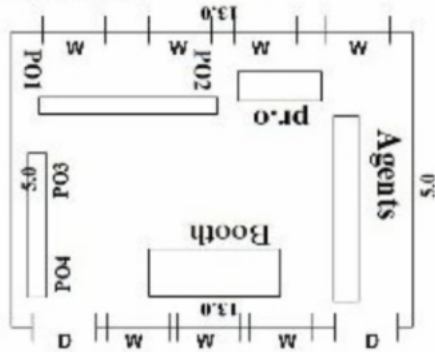

Google Map View

Polling Station Building Front View

Polling Station Front View

Cad View

Key MAP View

Cad Drawing

key map

1 பெயர் : பெரியலட்சுமி கணவர் பெயர்: நடராஜன் வீட்டு எண் : 1-1101 வயது : 49 பாலினம் : பெண் Photo is available IRG1137108	2 பெயர் : ரமேஷ்குமார் தந்தை பெயர்: லெட்சுமணன் வீட்டு எண் : 2-14A வயது : 51 பாலினம் : ஆண் Photo is available IRG0719393	3 பெயர் : தாமஸ் பீட்டர் தந்தை பெயர்: மரியராஜ் வீட்டு எண் : 2/30 ஈ வயது : 43 பாலினம் : ஆண் Photo is available IRG1137215
4 பெயர் : ரீட்டா கணவர் பெயர்: தாமஸ் பீட்டர் வீட்டு எண் : 2/30-ஈ வயது : 32 பாலினம் : பெண் Photo is available IRG1137322	5 பெயர் : மல்லிகா தந்தை பெயர்: சின்னான் வீட்டு எண் : 2-53 வயது : 40 பாலினம் : பெண் Photo is available IRG1137397	6 பெயர் : கருத்தப்பாண்டி தந்தை பெயர்: ஆலடியான் வீட்டு எண் : 2-70 வயது : 38 பாலினம் : ஆண் Photo is available IRG1245414
7 பெயர் : ராமகிருஷ்ணன் தந்தை பெயர்: ராமர் வீட்டு எண் : 2-81 வயது : 37 பாலினம் : ஆண் Photo is available IRG0867333	8 பெயர் : சத்யா தந்தை பெயர்: வெற்றிவேல் வீட்டு எண் : 2/111ஏ வயது : 21 பாலினம் : பெண் Photo is available IRG2476026	9 பெயர் : மகாதேவன் தந்தை பெயர்: மகாதேவன் வீட்டு எண் : 2-119 வயது : 30 பாலினம் : ஆண் Photo is available IRG1245570
10 பெயர் : சரவணக் குமார் ச தந்தை பெயர்: சக்திவேல் வீட்டு எண் : 2/119 வயது : 22 பாலினம் : ஆண் Photo is available IRG2512648	11 பெயர் : முத்துலட்சுமி தாயின் பெயர்: குருவம்மாள் வீட்டு எண் : 2-133 வயது : 35 பாலினம் : பெண் Photo is available IRG1012681	12 பெயர் : கிரகலட்சுமி தந்தை பெயர்: பெருமாளி வீட்டு எண் : 2-157 வயது : 34 பாலினம் : பெண் Photo is available IRG1012699
13 பெயர் : செல்லப்பிரியா கோ கணவர் பெயர்: கிருஷ்ணகுமார் வீட்டு எண் : 2/216-2 வயது : 25 பாலினம் : பெண் Photo is available IRG2515278	14 பெயர் : கிருஷ்ணக்குமார் தந்தை பெயர்: ஆதிநாராயணன் வீட்டு எண் : 2-216B வயது : 32 பாலினம் : ஆண் Photo is available IRG1317361	15 பெயர் : மகாலட்சுமி கணவர் பெயர்: மாரியப்பன் வீட்டு எண் : 2-270 வயது : 33 பாலினம் : பெண் Photo is available IRG1317387
16 பெயர் : ஆரோக்கியமேரி கணவர் பெயர்: தாமஸ் வீட்டு எண் : 2-278 வயது : 43 பாலினம் : பெண் Photo is available IRG0427344	17 பெயர் : சின்னதுரை தந்தை பெயர்: முருகையா வீட்டு எண் : 2-306 வயது : 53 பாலினம் : ஆண் Photo is available IRG0867424	18 பெயர் : மகாலட்சுமி தந்தை பெயர்: காளிராஜன் வீட்டு எண் : 2-309 வயது : 28 பாலினம் : பெண் Photo is available IRG1576578
19 பெயர் : பால்பாண்டியம்மாள் கணவர் பெயர்: காளிராஜன் வீட்டு எண் : 2-346 வயது : 37 பாலினம் : பெண் Photo is available IRG1137264	20 பெயர் : முத்துச்செல்வம் தந்தை பெயர்: வழிவிட்டான் வீட்டு எண் : 2-373 வயது : 37 பாலினம் : ஆண் Photo is available IRG0867754	21 பெயர் : சிவருபினி தந்தை பெயர்: ரமேஷ் குமார் வீட்டு எண் : 2/405 வயது : 23 பாலினம் : பெண் Photo is available IRG2343689
22 பெயர் : கணேசன் க தந்தை பெயர்: கருப்பசாமி வீட்டு எண் : 2-431k வயது : 38 பாலினம் : ஆண் Photo is available IRG1137488	23 பெயர் : வீர முனி தந்தை பெயர்: காளி ராஜன் வீட்டு எண் : 2/448 வயது : 23 பாலினம் : ஆண் Photo is available IRG2310241	24 பெயர் : ஆகாஷ் தந்தை பெயர்: காளிராஜன் வீட்டு எண் : 2/448 வயது : 22 பாலினம் : ஆண் Photo is available IRG2487809
25 பெயர் : முருகலட்சுமி கணவர் பெயர்: முத்துராஜ் வீட்டு எண் : 2/453-பி வயது : 48 பாலினம் : பெண் Photo is available IRG0571539	26 பெயர் : முத்துராஜ் டி இதரர் பெயர்: முருகலக்ஷ்மி வீட்டு எண் : 2/453 பி வயது : 55 பாலினம் : ஆண் Photo is available IRG2579928	27 பெயர் : சீத்தாராமன் தந்தை பெயர்: குபேந்திரன் வீட்டு எண் : 2/454 வயது : 26 பாலினம் : ஆண் Photo is available IRG2496206
28 பெயர் : சரவணக்குமார் தந்தை பெயர்: சுப்பையா வீட்டு எண் : 2-462 வயது : 44 பாலினம் : ஆண் Photo is available IRG1245620	29 பெயர் : பிரிதிவிராஜன் தந்தை பெயர்: பன்னீர் செல்வம் வீட்டு எண் : 2-463 வயது : 32 பாலினம் : ஆண் Photo is available IRG0867374	30 பெயர் : சிவரஞ்சனி தந்தை பெயர்: ரமேஷ் வீட்டு எண் : 2-492 வயது : 28 பாலினம் : பெண் Photo is available IRG1576560