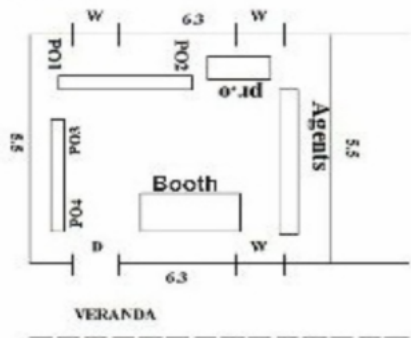

Google Map View

Polling Station Building Front View

Polling Station Front View

Cad View

Key MAP View

Cad Drawing

key map

1 பெயர் : மகாலட்சுமி தந்தை பெயர்: காளிராஜன் வீட்டு எண் : 1 வயது : 35 பாலினம் : பெண் Photo is available	IRG0719583	2 பெயர் : ராமலட்சுமி தந்தை பெயர்: சேகர் வீட்டு எண் : 1 வயது : 32 பாலினம் : பெண் Photo is available	IRG1138494	3 பெயர் : மணிகண்டன் தந்தை பெயர்: சேகர் வீட்டு எண் : 1 வயது : 31 பாலினம் : ஆண் Photo is available	IRG1137769
4 பெயர் : உதயசந்திரன் தந்தை பெயர்: ஆறுமுகம் வீட்டு எண் : 1-858 வயது : 59 பாலினம் : ஆண் Photo is available	IRG0868521	5 பெயர் : ஜானகி கணவர் பெயர்: உதயசந்திரன் வீட்டு எண் : 1-858 வயது : 51 பாலினம் : பெண் Photo is available	IRG0868497	6 பெயர் : சக்திசுமார் தந்தை பெயர்: குமார் வீட்டு எண் : 1-1734A வயது : 29 பாலினம் : ஆண் Photo is available	IRG1138205
7 பெயர் : சதிஷ் குமார் தந்தை பெயர்: காளியப்பன் வீட்டு எண் : 2-1836 வயது : 25 பாலினம் : ஆண் Photo is available	IRG1626217	8 பெயர் : விஜயலட்சுமி கணவர் பெயர்: முருகன் வீட்டு எண் : 1-1885 வயது : 51 பாலினம் : பெண் Photo is available	IRG1138171	# 9 பெயர் : ஜெயசந்திரன் சோ தந்தை பெயர்: சோலையப்பன் வீட்டு எண் : 2/14 சி வயது : 33 பாலினம் : ஆண் Photo is available	IRG1137645
10 பெயர் : மணிகண்டன் தந்தை பெயர்: முனியசாமி வீட்டு எண் : 2-16 வயது : 31 பாலினம் : ஆண் Photo is available	IRG1014091	# 11 பெயர் : மு சாமித்தேவர் தந்தை பெயர்: முத்தையா வீட்டு எண் : 2-17-12 வயது : 45 பாலினம் : ஆண் Photo is available	IRG1137678	# 12 பெயர் : சா நாகஜோதி கணவர் பெயர்: சாமித்தேவர் வீட்டு எண் : 2-17-12 வயது : 45 பாலினம் : பெண் Photo is available	IRG1138361
13 பெயர் : சுந்தரம்மாள் கணவர் பெயர்: கூடலிங்கம் வீட்டு எண் : 2-124 வயது : 68 பாலினம் : பெண் Photo is available	IRG0869206	14 பெயர் : நாகராஜ் தந்தை பெயர்: கூடலிங்கம் வீட்டு எண் : 2-124 வயது : 44 பாலினம் : ஆண் Photo is available	IRG1679596	15 பெயர் : மோகன் சந்திரி கணவர் பெயர்: நாகராஜ் வீட்டு எண் : 2-124 வயது : 34 பாலினம் : பெண் Photo is available	IRG1659135
16 பெயர் : சீதாலட்சுமி கணவர் பெயர்: ராஜகுரு வீட்டு எண் : 2-149 வயது : 41 பாலினம் : பெண் Photo is available	IRG1013036	17 பெயர் : கோகிலவாணி தந்தை பெயர்: இன்பராஜ் வீட்டு எண் : 2-162 வயது : 33 பாலினம் : பெண் Photo is available	IRG1013101	18 பெயர் : காளிராஜன் தந்தை பெயர்: புவனேஸ்வரன் வீட்டு எண் : 2-174 வயது : 38 பாலினம் : ஆண் Photo is available	IRG1014257
19 பெயர் : மாரீஸ்வரன் தந்தை பெயர்: சித்திரைச்செல்வன் வீட்டு எண் : 2-174B வயது : 31 பாலினம் : ஆண் Photo is available	IRG1540137	20 பெயர் : கிரேஸ் கணவர் பெயர்: பொன்னுச்சாமி வீட்டு எண் : 2/181 எஃப் வயது : 78 பாலினம் : பெண் Photo is available	IRG2505477	21 பெயர் : அருள்செல்வி கணவர் பெயர்: செல்வம் வீட்டு எண் : 2-187 வயது : 38 பாலினம் : பெண் Photo is available	IRG1013739
22 பெயர் : காட்டாண்டி தந்தை பெயர்: முத்துஇருளன் வீட்டு எண் : 2-220 வயது : 57 பாலினம் : ஆண் Photo is available	IRG1445634	23 பெயர் : அய்யம்மாள் கணவர் பெயர்: காட்டாண்டி வீட்டு எண் : 2-220 வயது : 52 பாலினம் : பெண் Photo is available	IRG1445691	24 பெயர் : காளிராஜ் தந்தை பெயர்: காட்டாண்டி வீட்டு எண் : 2-220 வயது : 30 பாலினம் : ஆண் Photo is available	IRG1428341
25 பெயர் : அங்குசாமி இதரர் பெயர்: சரோஜா வீட்டு எண் : 2-234 வயது : 64 பாலினம் : ஆண் Photo is available	IRG1679588	26 பெயர் : பாலமுருகன் தந்தை பெயர்: மாரிமுத்து வீட்டு எண் : 2-236C வயது : 34 பாலினம் : ஆண் Photo is available	IRG1137850	27 பெயர் : தனலட்சுமி தந்தை பெயர்: மாரிமுத்து வீட்டு எண் : 2-236C வயது : 30 பாலினம் : பெண் Photo is available	IRG1137496
28 பெயர் : ஜெயக்கொடி கணவர் பெயர்: கருப்பமூகு வீட்டு எண் : 2-481 வயது : 38 பாலினம் : பெண் Photo is available	IRG1138353	29 பெயர் : சிவரஞ்சனி ல தந்தை பெயர்: லட்சுமணன் வீட்டு எண் : 2/485 வயது : 22 பாலினம் : பெண் Photo is available	IRG2510527	# 30 பெயர் : நாகலட்சுமி கணவர் பெயர்: முருகேசன் வீட்டு எண் : 2-507 வயது : 41 பாலினம் : பெண் Photo is available	IRG0869552