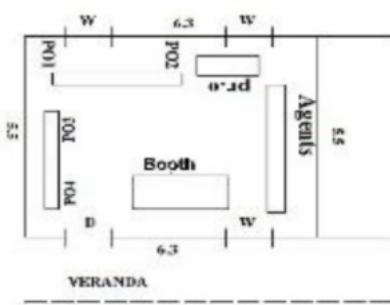

Google Map View

Polling Station Building Front View

Polling Station Front View

Cad View

Key MAP View

Cad Drawing

key map

சட்டமன்றத் தொகுதியின் எண் மற்றும் பெயர் : 205-சிவகாசி பிரிவு எண் மற்றும் பெயர் 1-கீழ்திருத்தங்கல் (வ.கி)பள்ளப்பட்டி (ஊ), வார்டு 2 விவேகானந்தர்காலனி