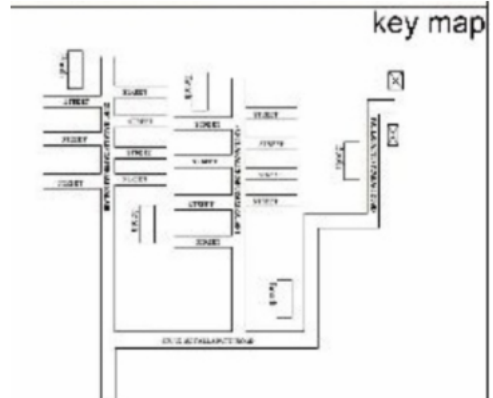

3. வாக்குச் சாவடியின் விவரங்கள்

<p>வாக்குச் சாவடியின் எண் மற்றும் பெயர் :</p> <p>152 - அரசு மேல்நிலைப்பள்ளி,, கூடுதல் கட்டிடம்,தெற்கிலிருந்து 4 வது கட்டிடம்,தெற்கிலிருந்து 1 வது அறை, கிழக்கு பார்த்தது, பல்லப்பட்டி</p> <p>வாக்குச் சாவடியின் முகவரி :</p> <p>அரசு மேல்நிலைப்பள்ளி,, கூடுதல் கட்டிடம், தெற்கிலிருந்து 4 வது கட்டிடம், தெற்கிலிருந்து 1 வது அறை, கிழக்கு பார்த்தது, பல்லப்பட்டி</p>	<p>வாக்குச் சாவடியின் வகைப்பாடு (ஆண்/பெண்/பொது)</p> <p>துணை வாக்குச் சாவடிகளின் எண்ணிக்கை :</p>	<p>பொது</p> <p style="font-size: 24px;">0</p>
--	---	--

Google Map View

Polling Station Building Front View

Polling Station Front View

Cad View

Key MAP View

Cad Drawing

key map

சட்டமன்றத் தொகுதியின் எண் மற்றும் பெயர் : 205-சிவகாசி பிரிவு எண் மற்றும் பெயர் 1-கீழ்திருத்தங்கல் (வ.கி)பள்ளப்பட்டி (ஊ), வார்டு 2 விவேகானந்தர்காலனி