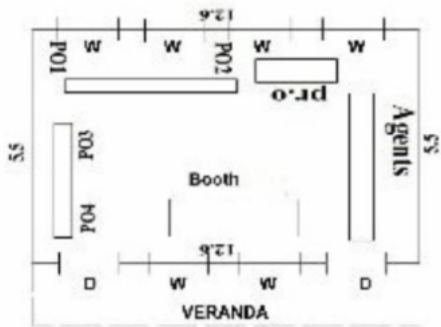

Google Map View

Polling Station Building Front View

Polling Station Front View

Cad View

Key MAP View

Cad Drawing

key map

1 பெயர் : முருகேஸ்வரி கணவர் பெயர் : ராஜா வீட்டு எண் : 1 வயது : 49 பாலினம் : பெண் Photo is available IRG1015072	2 பெயர் : சரவணக்குமார் தாயின் பெயர் : பாக்கியராணி வீட்டு எண் : 1/5 ஏ -2 வயது : 22 பாலினம் : ஆண் Photo is available IRG2451656	3 பெயர் : மல்லிகா கணவர் பெயர் : பேச்சிமுத்து வீட்டு எண் : 1/1465 A2 வயது : 31 பாலினம் : பெண் Photo is available IRG1014422
4 பெயர் : திலகவதி கணவர் பெயர் : பிச்சைக்கனி வீட்டு எண் : 1-2201 வயது : 36 பாலினம் : பெண் Photo is available IRG0870295	5 பெயர் : லட்சுமி கணவர் பெயர் : பாலமுருகன் வீட்டு எண் : 1/2205 வயது : 40 பாலினம் : பெண் Photo is available IRG1589274	6 பெயர் : கமல்குமார் தந்தை பெயர் : வேல்பாண்டி வீட்டு எண் : 1-2616 வயது : 37 பாலினம் : ஆண் Photo is available IRG0869792
7 பெயர் : மாரீஸ்வரி ரா கணவர் பெயர் : ராமமூர்த்தி வீட்டு எண் : 2 வயது : 35 பாலினம் : பெண் Photo is available IRG0870550	8 பெயர் : முத்துராஜ் தந்தை பெயர் : ராமசாமி வீட்டு எண் : 2-1C வயது : 72 பாலினம் : ஆண் Photo is available DPH2145415	9 பெயர் : பாஸ்கர் தந்தை பெயர் : மாடசாமிப் பிள்ளை வீட்டு எண் : 2-1D வயது : 59 பாலினம் : ஆண் Photo is available IRG1928415
10 பெயர் : மாரியம்மாள் கணவர் பெயர் : பாஸ்கர் வீட்டு எண் : 2-1D வயது : 50 பாலினம் : பெண் Photo is available IRG1928423	11 பெயர் : குமார் தந்தை பெயர் : ராஜநாயகம் வீட்டு எண் : 2-1E வயது : 54 பாலினம் : ஆண் Photo is available IRG1928514	12 பெயர் : குருவம்மாள் கணவர் பெயர் : முத்து வீட்டு எண் : 2-1E1 வயது : 59 பாலினம் : பெண் Photo is available IRG1928506
13 பெயர் : ராமையா தந்தை பெயர் : ரத்தினம்பிள்ளை வீட்டு எண் : 2-1E9 வயது : 66 பாலினம் : ஆண் Photo is available DPH3980745	14 பெயர் : வள்ளியம்மாள் கணவர் பெயர் : ராமையா வீட்டு எண் : 2-1E9 வயது : 63 பாலினம் : பெண் Photo is available DPH3980786	15 பெயர் : ராஜநாயகம் தந்தை பெயர் : இருதயராஜ் வீட்டு எண் : 2-1E12 வயது : 79 பாலினம் : ஆண் Photo is available IRG1928449
16 பெயர் : சுப்பையா தந்தை பெயர் : மகாராஜன் வீட்டு எண் : 2-1E13 வயது : 79 பாலினம் : ஆண் Photo is available IRG1928431	17 பெயர் : முத்துராமு கணவர் பெயர் : ராஜநாயகம் வீட்டு எண் : 2-1E13 வயது : 71 பாலினம் : பெண் Photo is available IRG1928472	18 பெயர் : கல்யாணி கணவர் பெயர் : கருப்பையா வீட்டு எண் : 2-1E13 வயது : 69 பாலினம் : பெண் Photo is available IRG1928480
19 பெயர் : பாண்டியராஜன் தந்தை பெயர் : மாரியப்பன் வீட்டு எண் : 2-1E13 வயது : 61 பாலினம் : ஆண் Photo is available IRG1928498	20 பெயர் : செல்வராணி தந்தை பெயர் : பாண்டியராஜன் வீட்டு எண் : 2-1E13 வயது : 55 பாலினம் : பெண் Photo is available DPH4868931	21 பெயர் : ராஜகோபால் தந்தை பெயர் : பகவதியாபிள்ளை வீட்டு எண் : 2-1G வயது : 69 பாலினம் : ஆண் Photo is available DPH2144145
22 பெயர் : குமுதா கணவர் பெயர் : ராஜகோபால் வீட்டு எண் : 2-1G வயது : 62 பாலினம் : பெண் Photo is available DPH2144236	23 பெயர் : சுப்புலட்சுமி கணவர் பெயர் : சுந்தர்ராஜன் வீட்டு எண் : 2-1G வயது : 56 பாலினம் : பெண் Photo is available DPH4868972	24 பெயர் : மணி தந்தை பெயர் : அருணாச்சலம் வீட்டு எண் : 2-1G வயது : 51 பாலினம் : ஆண் Photo is available DPH2143022
25 பெயர் : முத்துமாரி கணவர் பெயர் : மணி வீட்டு எண் : 2-1G வயது : 49 பாலினம் : பெண் Photo is available DPH2144293	26 பெயர் : ராம்குமார் தந்தை பெயர் : ராஜகோபால் வீட்டு எண் : 2-1G வயது : 42 பாலினம் : ஆண் Photo is available DPH4868964	27 பெயர் : பாலமுருகன் தந்தை பெயர் : கொம்பையா வீட்டு எண் : 2-1M வயது : 48 பாலினம் : ஆண் Photo is available DPH2143139
28 பெயர் : மணிகண்டன் தந்தை பெயர் : வரதராஜ் வீட்டு எண் : 2-2-1991 வயது : 47 பாலினம் : ஆண் Photo is available IRG1245935	29 பெயர் : பஞ்சவர்ணம் கணவர் பெயர் : மணிகண்டன் வீட்டு எண் : 2-2-1991 வயது : 43 பாலினம் : பெண் Photo is available IRG1246040	30 பெயர் : வைரலட்சுமி கணவர் பெயர் : கருப்பசாமி வீட்டு எண் : 2-21 வயது : 35 பாலினம் : பெண் Photo is available IRG1138825