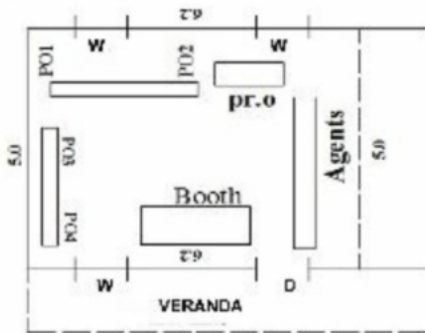

Google Map View

Polling Station Building Front View

Polling Station Front View

Cad View

Key MAP View

Cad Drawing

key map

1 பெயர் : முருகன் தந்தை பெயர்: ராமையாதேவர் வீட்டு எண் : 1 வயது : 59 பாலினம் : ஆண்	IRG1318104 Photo is available	2 பெயர் : அமல்ராணி தந்தை பெயர்: முருகன் வீட்டு எண் : 1 வயது : 53 பாலினம் : ஆண்	IRG1318112 Photo is available	3 பெயர் : ராஜ்குமார் தந்தை பெயர்: அறிவுமணி வீட்டு எண் : 1 வயது : 48 பாலினம் : ஆண்	IRG1318120 Photo is available
4 பெயர் : ஜேக் மைதீன் தந்தை பெயர்: ஹமீதா வீட்டு எண் : 1 வயது : 35 பாலினம் : ஆண்	IRG1318153 Photo is available	5 பெயர் : விஜய பிரியா கணவர் பெயர்: கணேசங்குமார் வீட்டு எண் : 1 வயது : 34 பாலினம் : பெண்	IRG1318096 Photo is available	6 பெயர் : பாஸ்கர் தந்தை பெயர்: தங்கராஜ் வீட்டு எண் : 1 வயது : 33 பாலினம் : ஆண்	IRG0669713 Photo is available
# 7 பெயர் : முகம்மது மைதீன் தந்தை பெயர்: ஹமீதா வீட்டு எண் : 1 வயது : 32 பாலினம் : ஆண்	IRG1318146 Photo is available	8 பெயர் : ராமலட்சுமி தந்தை பெயர்: பூல்பாண்டி வீட்டு எண் : 1 வயது : 30 பாலினம் : பெண்	IRG1318187 Photo is available	9 பெயர் : மகாலட்சுமி கணவர் பெயர்: பாண்டி வீட்டு எண் : 1 வயது : 30 பாலினம் : பெண்	IRG1318138 Photo is available
10 பெயர் : கோகிலா கணவர் பெயர்: மணிகண்டன் வீட்டு எண் : 1 வயது : 22 பாலினம் : பெண்	IRG2398147 Photo is available	11 பெயர் : வேல்முருகன் ரா தந்தை பெயர்: ராசு வீட்டு எண் : 1/741 எஃப் வயது : 38 பாலினம் : ஆண்	IRG2628063 Photo is available	12 பெயர் : செ பு கவிமணி தந்தை பெயர்: செ புஷ்பராஜ் வீட்டு எண் : 1/743 ஈ வயது : 21 பாலினம் : பெண்	IRG2619682 Photo is available
13 பெயர் : செ பு பிரவின் ராஜ் தந்தை பெயர்: செ புஷ்பராஜ் வீட்டு எண் : 1/743 ஈ வயது : 19 பாலினம் : ஆண்	IRG2619666 Photo is available	14 பெயர் : தங்கபாண்டி ம தந்தை பெயர்: மருதமுத்து வீட்டு எண் : 1/1487 வயது : 38 பாலினம் : ஆண்	IRG2477040 Photo is available	15 பெயர் : சக்தி மாரி மா இதரர் பெயர்: பாஸ்கரன் வீட்டு எண் : 2/14சி வயது : 31 பாலினம் : பெண்	IRG2507226 Photo is available
16 பெயர் : சங்கர் கணேஷ் தந்தை பெயர்: தர்மராஜ் வீட்டு எண் : 2/56 வயது : 24 பாலினம் : ஆண்	IRG2466019 Photo is available	17 பெயர் : சதீஸ்குமார் தந்தை பெயர்: பெரியசாமி வீட்டு எண் : 2-665 வயது : 38 பாலினம் : ஆண்	IRG0870758 Photo is available	18 பெயர் : ராஜ்குமார் தந்தை பெயர்: சரவணன் வீட்டு எண் : 2-961 வயது : 31 பாலினம் : ஆண்	IRG1246115 Photo is available
19 பெயர் : சரண்யா ரா தந்தை பெயர்: ராஜா வீட்டு எண் : 2/973 வயது : 25 பாலினம் : பெண்	IRG2531812 Photo is available	20 பெயர் : இசக்கியம்மாள் தந்தை பெயர்: முத்துக்குமார் வீட்டு எண் : 2-1334 வயது : 41 பாலினம் : பெண்	IRG2398154 Photo is available	21 பெயர் : பொன்னம்மாள் தந்தை பெயர்: மகாலிங்கம் வீட்டு எண் : 2-1996 வயது : 44 பாலினம் : பெண்	IRG0576405 Photo is available
22 பெயர் : சுருதி க தந்தை பெயர்: கணேசமூர்த்தி வீட்டு எண் : 2/2012 வயது : 23 பாலினம் : பெண்	IRG2611861 Photo is available	23 பெயர் : சுரேஷ் தந்தை பெயர்: பாண்டியன் வீட்டு எண் : 2-2855 வயது : 38 பாலினம் : ஆண்	DPH4953238 Photo is available	24 பெயர் : விமலாதேவி கணவர் பெயர்: சுப்புராஜ் வீட்டு எண் : 3 வயது : 59 பாலினம் : பெண்	IRG1932870 Photo is available
25 பெயர் : வைரமுத்து தந்தை பெயர்: மாரிப்பன் வீட்டு எண் : 3 வயது : 51 பாலினம் : ஆண்	DPH3977279 Photo is available	26 பெயர் : சிவக்குமார் தந்தை பெயர்: ராமர் வீட்டு எண் : 3 வயது : 46 பாலினம் : ஆண்	IRG0870733 Photo is available	27 பெயர் : இளங்கோமணி தந்தை பெயர்: கருப்பசாமி வீட்டு எண் : 3 வயது : 36 பாலினம் : ஆண்	IRG0576967 Photo is available
28 பெயர் : சீனிவாசன் தந்தை பெயர்: புவலர் வீட்டு எண் : 3 வயது : 35 பாலினம் : ஆண்	IRG0576934 Photo is available	29 பெயர் : ரம்யா தந்தை பெயர்: சுரேஷ்குமார் வீட்டு எண் : 3-32 வயது : 30 பாலினம் : பெண்	IRG1539881 Photo is available	30 பெயர் : கற்பகம் கணவர் பெயர்: சீனிவாசன் வீட்டு எண் : 3-107C வயது : 59 பாலினம் : பெண்	IRG1139724 Photo is available