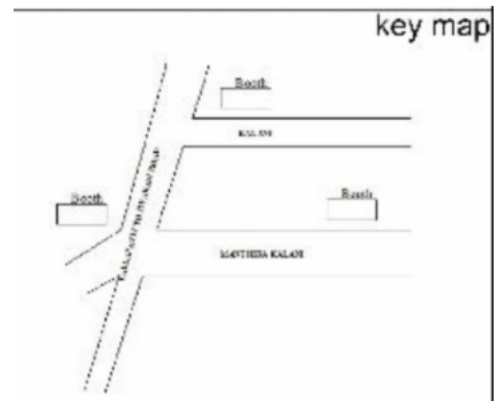

Google Map View

Polling Station Building Front View

Polling Station Front View

Cad View

Cad Drawing

Key MAP View

1 பெயர் : மணிசுமார் தந்தை பெயர்: செல்வம் வீட்டு எண் : 2/298 வயது : 28 பாலினம் : ஆண்	IRG2308864 Photo is available	2 பெயர் : சரஸ்வதி அசோக்குமார் கணவர் பெயர்: அசோக்குமார் வீட்டு எண் : 2/433ஏ வயது : 60 பாலினம் : பெண்	IRG1721034 Photo is available	3 பெயர் : பழனிவேல் தந்தை பெயர்: முத்துராம் வீட்டு எண் : 2-740 வயது : 56 பாலினம் : ஆண்	IRG1246909 Photo is available
4 பெயர் : கற்பகவள்ளி தந்தை பெயர்: கருப்பசாமி வீட்டு எண் : 2-872 வயது : 27 பாலினம் : பெண்	IRG1566389 Photo is available	5 பெயர் : கற்பகவள்ளி க தந்தை பெயர்: கருப்பசாமி வீட்டு எண் : 2/872 வயது : 26 பாலினம் : பெண்	IRG2613198 Photo is available	6 பெயர் : சூரியநாராயணன் தந்தை பெயர்: வேலுச்சாமி வீட்டு எண் : 2-1048A1 வயது : 50 பாலினம் : ஆண்	IRG1246974 Photo is available
7 பெயர் : ராதா கணவர் பெயர்: சூரியநாராயணன் வீட்டு எண் : 2-1048A1 வயது : 44 பாலினம் : பெண்	IRG1246842 Photo is available	8 பெயர் : கணேசமூர்த்தி தந்தை பெயர்: ஆவுடையாப்பன் வீட்டு எண் : 2/1289 வயது : 31 பாலினம் : ஆண்	IRG2308872 Photo is available	9 பெயர் : பத்திரகாளி கணவர் பெயர்: கணேசமூர்த்தி வீட்டு எண் : 2/1289 வயது : 27 பாலினம் : பெண்	IRG2309169 Photo is available
10 பெயர் : ஜாஹீர் உசைன் தந்தை பெயர்: சிக்கந்தர் பாட்சா வீட்டு எண் : 2-1324 வயது : 28 பாலினம் : ஆண்	IRG1601434 Photo is available	11 பெயர் : முருகேசன் தந்தை பெயர்: செல்வையா வீட்டு எண் : 2/1831/4 வயது : 54 பாலினம் : ஆண்	IRG1246651 Photo is available	12 பெயர் : கார்த்திகேசன் தந்தை பெயர்: நடராஜன் வீட்டு எண் : 3 வயது : 43 பாலினம் : ஆண்	DPH2165710 Photo is available
13 பெயர் : சுகுணா தந்தை பெயர்: வேலுமணி வீட்டு எண் : 3 வயது : 35 பாலினம் : பெண்	IRG0576959 Photo is available	14 பெயர் : ஈஸ்வரன் தந்தை பெயர்: நடராஜன் வீட்டு எண் : 3/31பி வயது : 21 பாலினம் : ஆண்	IRG2497972 Photo is available	15 பெயர் : முருகேஸ்வரி தந்தை பெயர்: கருப்பசாமி வீட்டு எண் : 3-34 வயது : 31 பாலினம் : பெண்	IRG1474139 Photo is available
16 பெயர் : எபிராய் தந்தை பெயர்: மரியா ஜான் போஸ்கோ வீட்டு எண் : 3-42எ வயது : 26 பாலினம் : ஆண்	IRG1662477 Photo is available	17 பெயர் : கா.வீரலட்சுமி கணவர் பெயர்: ரா.கருப்பசாமி வீட்டு எண் : 3-50 வயது : 45 பாலினம் : பெண்	IRG2406569 Photo is available	18 பெயர் : கருப்பசாமி தந்தை பெயர்: ராமையா வீட்டு எண் : 3-50 வயது : 45 பாலினம் : ஆண்	IRG2406577 Photo is available
19 பெயர் : தமிழ்செல்வி கணவர் பெயர்: மாடசாமி வீட்டு எண் : 3/52 வயது : 31 பாலினம் : பெண்	IRG2342020 Photo is available	20 பெயர் : கார்த்திக் தந்தை பெயர்: செல்வம் வீட்டு எண் : 3-55 வயது : 28 பாலினம் : ஆண்	IRG1473966 Photo is available	21 பெயர் : மாரிமுத்து தந்தை பெயர்: செல்வம் வீட்டு எண் : 3-55 வயது : 25 பாலினம் : ஆண்	IRG1601590 Photo is available
22 பெயர் : நந்தினிசுமாரி தந்தை பெயர்: பொன்னையா வீட்டு எண் : 3/64 வயது : 25 பாலினம் : பெண்	IRG2423416 Photo is available	23 பெயர் : பா ராமலட்சுமி கணவர் பெயர்: பாண்டியன் வீட்டு எண் : 3/66 வயது : 62 பாலினம் : பெண்	IRG1934801 Photo is available	24 பெயர் : வழிவிட்டான் அய்யனார் தந்தை பெயர்: ராமச்சந்திரன் வீட்டு எண் : 3-70 வயது : 51 பாலினம் : ஆண்	IRG0576926 Photo is available
25 பெயர் : சரஸ்வதி கணவர் பெயர்: வழிவிட்டான் அய்யனார் வீட்டு எண் : 3-70 வயது : 48 பாலினம் : பெண்	IRG0576900 Photo is available	26 பெயர் : அசோக்குமார் குப்புசாமி தந்தை பெயர்: குப்புசாமி வீட்டு எண் : 3/71 வயது : 60 பாலினம் : ஆண்	IRG1721042 Photo is available	27 பெயர் : முருகேஸ்வரி கணவர் பெயர்: மாரிமுத்து வீட்டு எண் : 3-73 வயது : 32 பாலினம் : பெண்	IRG1601533 Photo is available
28 பெயர் : மாரிமுத்து தந்தை பெயர்: கருப்பசாமி வீட்டு எண் : 3-73 வயது : 27 பாலினம் : ஆண்	IRG1601566 Photo is available	29 பெயர் : சீதாலட்சுமி கணவர் பெயர்: கோவிந்தராஜ் வீட்டு எண் : 3-82 வயது : 55 பாலினம் : பெண்	IRG1140441 Photo is available	30 பெயர் : கிருஷ்ணவேணி கணவர் பெயர்: கருத்தபாண்டி வீட்டு எண் : 3-82 வயது : 36 பாலினம் : பெண்	IRG1140417 Photo is available