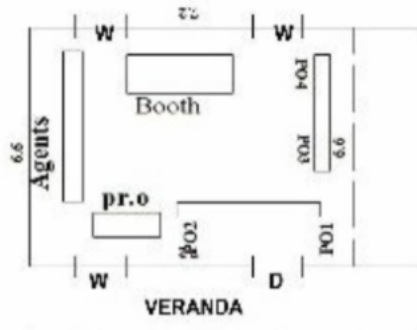

Google Map View

Polling Station Building Front View

Polling Station Front View

Cad View

Cad Drawing

Key MAP View

key map

1 பெயர் : ஜோதி க தந்தை பெயர்: கருப்பசாமி வீட்டு எண் : 1/34 வயது : 22 பாலினம் : பெண் Photo is available IRG2531028	2 பெயர் : தயாளன் தாயின் பெயர்: நாகலட்சுமி வீட்டு எண் : 1/100 வயது : 24 பாலினம் : ஆண் Photo is available IRG2246890	3 பெயர் : சித்ரா கணவர் பெயர்: கணேசன் வீட்டு எண் : 1-1181 வயது : 61 பாலினம் : பெண் Photo is available IRG0579565
4 பெயர் : விஜயசேகரன் தந்தை பெயர்: கணேசன் வீட்டு எண் : 1-1181 வயது : 37 பாலினம் : ஆண் Photo is available IRG0579540	5 பெயர் : அருண்சேகரன் தந்தை பெயர்: கணேசன் வீட்டு எண் : 1-1181 வயது : 35 பாலினம் : ஆண் Photo is available IRG0579532	6 பெயர் : தவமணி தந்தை பெயர்: ராஜா வீட்டு எண் : 2-963 வயது : 78 பாலினம் : பெண் Photo is available IRG1499896
7 பெயர் : பேச்சியம்மாள் த கணவர் பெயர்: தவமணி வீட்டு எண் : 2-963 வயது : 76 பாலினம் : பெண் Photo is available IRG1499904	8 பெயர் : பாண்டிஸ்வரி கோ தந்தை பெயர்: செந்தில்வேல் வீட்டு எண் : 2/1529 வயது : 48 பாலினம் : பெண் Photo is available IRG2585289	9 பெயர் : நாகராஜன் தந்தை பெயர்: கோபாலகிருஷ்ணன் வீட்டு எண் : 2/1529 வயது : 24 பாலினம் : ஆண் Photo is available IRG2346344
10 பெயர் : தேன்மொழி கணவர் பெயர்: சஞ்ஜிவிஆனந்த் வீட்டு எண் : 2-F2337 வயது : 35 பாலினம் : பெண் Photo is available IRG0578393	11 பெயர் : கணேஷ்பிரபு பா தந்தை பெயர்: பாண்டியராஜன் க வீட்டு எண் : 3 வயது : 31 பாலினம் : ஆண் Photo is available IRG1211556	12 பெயர் : கோதை தந்தை பெயர்: சொக்கலிங்கம் வீட்டு எண் : 3-6 வயது : 27 பாலினம் : பெண் Photo is available IRG1584168
13 பெயர் : செல்லம்மாள் கணவர் பெயர்: சுந்தரமூர்த்தி வீட்டு எண் : 3-93 வயது : 51 பாலினம் : பெண் Photo is available DPH2163251	14 பெயர் : மாகலட்சுமி தந்தை பெயர்: பாஸ்கரன் வீட்டு எண் : 3-187 வயது : 31 பாலினம் : பெண் Photo is available IRG1211440	15 பெயர் : சண்முகவேல் தந்தை பெயர்: தியாகராஜன் வீட்டு எண் : 3-500 வயது : 59 பாலினம் : ஆண் Photo is available IRG0580563
16 பெயர் : ராஜேஸ்வரி கணவர் பெயர்: முருகேசன் வீட்டு எண் : 3-572 வயது : 61 பாலினம் : பெண் Photo is available IRG0580423	17 பெயர் : பிரபு மு தந்தை பெயர்: முருகேசன் வீட்டு எண் : 3/572 வயது : 27 பாலினம் : ஆண் Photo is available IRG2611507	18 பெயர் : பவுன்மாரி கணவர் பெயர்: பெரியசாமி வீட்டு எண் : 3-627 வயது : 28 பாலினம் : பெண் Photo is available IRG1474154
19 பெயர் : பெரியசாமி தந்தை பெயர்: சுப்புராஜ் வீட்டு எண் : 3-630 வயது : 34 பாலினம் : ஆண் Photo is available IRG0578187	20 பெயர் : அருண்குமார் தந்தை பெயர்: முருகன் வீட்டு எண் : 3/631 வயது : 22 பாலினம் : ஆண் Photo is available IRG2449510	21 பெயர் : நித்தியலெட்சுமி தந்தை பெயர்: செல்வம் வீட்டு எண் : 3/636-ஏ வயது : 22 பாலினம் : பெண் Photo is available IRG2449437
22 பெயர் : மணிகண்டன் தந்தை பெயர்: பாண்டி வீட்டு எண் : 3-648 வயது : 32 பாலினம் : ஆண் Photo is available IRG1015429	23 பெயர் : மகேஸ்வரி கணவர் பெயர்: சேர்மக்கனி வீட்டு எண் : 3-654 வயது : 34 பாலினம் : பெண் Photo is available IRG1015726	24 பெயர் : மகேஷ்வரன் தாயின் பெயர்: பாண்டியம்மாள் வீட்டு எண் : 3-665 வயது : 28 பாலினம் : ஆண் Photo is available IRG1474220
25 பெயர் : தவச்செல்வம் தந்தை பெயர்: வேல்ராஜன் வீட்டு எண் : 3-672 வயது : 33 பாலினம் : ஆண் Photo is available IRG1015627	26 பெயர் : முத்துலெட்சுமி தந்தை பெயர்: வெங்கடேஷ்வரன் வீட்டு எண் : 3-706-A வயது : 36 பாலினம் : பெண் Photo is available IRG1474246	27 பெயர் : கணேசமூர்த்தி தந்தை பெயர்: சுப்புராஜ் வீட்டு எண் : 3-712 வயது : 34 பாலினம் : ஆண் Photo is available IRG0578351
28 பெயர் : சீனிராஜ் தந்தை பெயர்: சுப்பையா வீட்டு எண் : 3/714ஏ வயது : 65 பாலினம் : ஆண் Photo is available IRG0579292	29 பெயர் : நாகலட்சுமி கணவர் பெயர்: சீனிராஜ் வீட்டு எண் : 3/714A வயது : 55 பாலினம் : பெண் Photo is available IRG0579250	30 பெயர் : ஜெயபுத் தா கணவர் பெயர்: தாமரைக் கனி சீ தாமரைக்கனி சீ வீட்டு எண் : 3/714 ஏ வயது : 26 பாலினம் : பெண் Photo is available IRG2588804