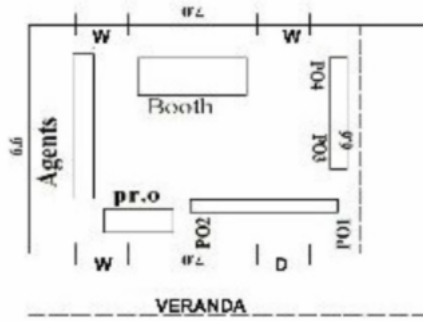

Google Map View

Polling Station Building Front View

Polling Station Front View

Cad View

Cad Drawing

Key MAP View

key map

1 பெயர் : வனப்பேச்சி கோ தந்தை பெயர்: கோபால்சாமி வீட்டு எண் : 1 வயது : 21 பாலினம் : பெண் Photo is available IRG2462877	2 பெயர் : வீரபுத்திரன் தந்தை பெயர்: வெள்ளைசாமி வீட்டு எண் : 1-114 வயது : 34 பாலினம் : ஆண் Photo is available IRG1016567	3 பெயர் : காளிஸ்வரி தந்தை பெயர்: ஏசுகனி வீட்டு எண் : 1-453 வயது : 38 பாலினம் : பெண் Photo is available IRG1016575
4 பெயர் : பிரபு தந்தை பெயர்: மரியதாஸ் வீட்டு எண் : 1-668 வயது : 32 பாலினம் : ஆண் Photo is available IRG1016559	5 பெயர் : ரோஸ்மேரி கணவர் பெயர்: சங்கர் வீட்டு எண் : 1-761A வயது : 71 பாலினம் : பெண் Photo is available IRG1016542	6 பெயர் : ராஜலூ தந்தை பெயர்: கண்ணன் வீட்டு எண் : 2/14 ஜி வயது : 36 பாலினம் : ஆண் Photo is available IRG0063545
7 பெயர் : கனகசபாபதி தந்தை பெயர்: மணி வீட்டு எண் : 2-31எீ வயது : 29 பாலினம் : ஆண் Photo is available IRG1319078	8 பெயர் : மாரிஸ்வரி தந்தை பெயர்: ஜெயபால் வீட்டு எண் : 2-31 சி10 வயது : 27 பாலினம் : பெண் Photo is available IRG2308047	9 பெயர் : நாகேஸ்வரி தந்தை பெயர்: ரமணன் வீட்டு எண் : 2/296 வயது : 67 பாலினம் : பெண் Photo is available IRG0068098
10 பெயர் : சுரேஷ் தந்தை பெயர்: ஜெயராஜ் வீட்டு எண் : 2-1545 வயது : 37 பாலினம் : ஆண் Photo is available IRG1373745	11 பெயர் : பழமேல்வரன் தந்தை பெயர்: ஐயாத்துரை வீட்டு எண் : 3-285G வயது : 57 பாலினம் : ஆண் Photo is available IRG1319144	12 பெயர் : கலைமகள் கணவர் பெயர்: பழமேல்வரன் வீட்டு எண் : 3-285G வயது : 55 பாலினம் : பெண் Photo is available IRG1319151
13 பெயர் : பாபு தந்தை பெயர்: சண்முகம் வீட்டு எண் : 3-742 வயது : 47 பாலினம் : ஆண் Photo is available IRG1663509	14 பெயர் : முத்துச்செல்வம் தந்தை பெயர்: பாபு வீட்டு எண் : 3-742 வயது : 29 பாலினம் : பெண் Photo is available IRG1663418	15 பெயர் : பி சண்முகப்பிரியா தந்தை பெயர்: பாபு வீட்டு எண் : 3-742 வயது : 25 பாலினம் : பெண் Photo is available IRG1663574
16 பெயர் : ஹரிஷ் க தந்தை பெயர்: கனகராஜ் வீட்டு எண் : 3/808 வயது : 20 பாலினம் : ஆண் Photo is available IRG2484301	17 பெயர் : ராஜகுரு தந்தை பெயர்: திருமலைகுமார் வீட்டு எண் : 3-868 வயது : 30 பாலினம் : ஆண் Photo is available IRG1247386	18 பெயர் : சக்திவேல் தந்தை பெயர்: முருகன் வீட்டு எண் : 3/895 வயது : 24 பாலினம் : ஆண் Photo is available IRG2246882
19 பெயர் : கனகராஜ் தந்தை பெயர்: மாரியப்பன் வீட்டு எண் : 3-909 வயது : 46 பாலினம் : ஆண் Photo is available DPH2163087	20 பெயர் : குருசாமி தந்தை பெயர்: ராம சாமி வீட்டு எண் : 3-911 வயது : 48 பாலினம் : ஆண் Photo is available IRG1373828	21 பெயர் : சோலைக்குமார் கு தந்தை பெயர்: குருசாமி வீட்டு எண் : 3/911 வயது : 21 பாலினம் : ஆண் Photo is available IRG2485530
22 பெயர் : பிரேமா கணவர் பெயர்: சங்கர் வீட்டு எண் : 3-981 வயது : 49 பாலினம் : பெண் Photo is available IRG1319045	23 பெயர் : வைரமுத்து தந்தை பெயர்: சிவநேசன் வீட்டு எண் : 3-982 வயது : 44 பாலினம் : ஆண் Photo is available IRG1247378	24 பெயர் : லாவண்யா மா கணவர் பெயர்: மாரிசெல்வம் வீட்டு எண் : 3-1051 வயது : 40 பாலினம் : பெண் Photo is available IRG1373976
25 பெயர் : ஜெயராணி கணவர் பெயர்: ஜெயசீலன் வீட்டு எண் : 3-1070 வயது : 41 பாலினம் : பெண் Photo is available IRG1373703	26 பெயர் : புனித ஜே தந்தை பெயர்: ஜெயசீலன் வீட்டு எண் : 3/1070 வயது : 20 பாலினம் : பெண் Photo is available IRG2592574	27 பெயர் : பத்திரகாளி தந்தை பெயர்: முருகன் வீட்டு எண் : 3/1071 எீ வயது : 26 பாலினம் : பெண் Photo is available IRG2308815
28 பெயர் : ராம் குமார் தந்தை பெயர்: முத்துமணி வீட்டு எண் : 3-1088 வயது : 24 பாலினம் : ஆண் Photo is available IRG2246197	29 பெயர் : அனந்த ராமா சி தந்தை பெயர்: சிவகுமார் வீட்டு எண் : 3/1154 வயது : 20 பாலினம் : ஆண் Photo is available IRG2485472	30 பெயர் : செல்வம் தந்தை பெயர்: மாட்சாமி வீட்டு எண் : 3-1156 வயது : 50 பாலினம் : ஆண் Photo is available IRG0067595