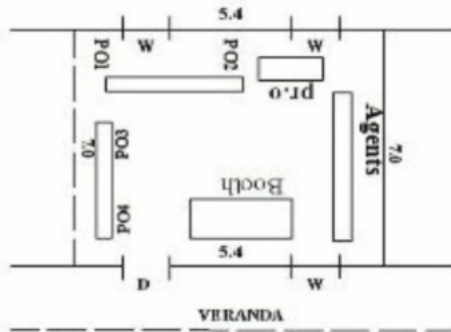

Google Map View

Polling Station Building Front View

Polling Station Front View

Cad View

Key MAP View

Cad Drawing

key map

1 பெயர் : சங்கர மாரியப்பன் தந்தை பெயர்: சங்கர்குமார் வீட்டு எண் : 1 வயது : 43 பாலினம் : ஆண்	IRG0446443 Photo is available	2 பெயர் : விக்னேஷ்வரன் தந்தை பெயர்: வேல்முருகன்1 வீட்டு எண் : 1/1154-10 வயது : 25 பாலினம் : ஆண்	IRG2167773 Photo is available	3 பெயர் : முனியசாமி தந்தை பெயர்: ராமகிருஷ்ணன் வீட்டு எண் : 2-293 வயது : 38 பாலினம் : ஆண்	IRG1247659 Photo is available
4 பெயர் : கணேசன் தந்தை பெயர்: ராமு வீட்டு எண் : 2/1298 வயது : 53 பாலினம் : ஆண்	IRG2418614 Photo is available	5 பெயர் : பாசித் உசேன் தந்தை பெயர்: சிக்கந்தர் பாட்சா வீட்டு எண் : 2-1324 வயது : 31 பாலினம் : ஆண்	IRG1142553 Photo is available	6 பெயர் : சதாம் உசேன் சு தாயின் பெயர்: மெகராஜ் கனி வீட்டு எண் : 2/1325 வயது : 26 பாலினம் : ஆண்	IRG2460350 Photo is available
7 பெயர் : யாஸ்மின் பானு சு தாயின் பெயர்: மெகராஜ் கனி சு வீட்டு எண் : 2/1325 வயது : 24 பாலினம் : பெண்	IRG2460376 Photo is available	8 பெயர் : எஸ்தராணி தந்தை பெயர்: ஜோசப்ஜெயசீலன் வீட்டு எண் : 2-1362 வயது : 28 பாலினம் : பெண்	IRG1474360 Photo is available	9 பெயர் : கருப்பசாமி தந்தை பெயர்: கணேசன் வீட்டு எண் : 2/1372 வயது : 23 பாலினம் : ஆண்	IRG2451227 Photo is available
10 பெயர் : முருகன் பெ தந்தை பெயர்: பெரிய கருப்பன் வீட்டு எண் : 2/1399 வயது : 52 பாலினம் : ஆண்	IRG2414423 Photo is available	11 பெயர் : மணிகண்டன் கே தந்தை பெயர்: கருப்பசாமி ஏம் வீட்டு எண் : 2/1406 வயது : 31 பாலினம் : ஆண்	IRG1689009 Photo is available	12 பெயர் : அருண் குமார் தாயின் பெயர்: ஸ்டெல்லாமேரி வீட்டு எண் : 2/1414 வயது : 24 பாலினம் : ஆண்	IRG2537116 Photo is available
13 பெயர் : இந்திராணி தாயின் பெயர்: ஈஸ்டர்மணி வீட்டு எண் : 2-1416 வயது : 29 பாலினம் : பெண்	IRG1474352 Photo is available	14 பெயர் : அபிராமி ப தந்தை பெயர்: பழனிசாமி வீட்டு எண் : 2/1417 வயது : 26 பாலினம் : பெண்	IRG1589555 Photo is available	# 15 பெயர் : குகப் பிரியா மு தந்தை பெயர்: முருகேசன் வீட்டு எண் : 2-1449 வயது : 24 பாலினம் : பெண்	IRG2280162 Photo is available
16 பெயர் : ஷீலாபிரியதர்ஷினி தந்தை பெயர்: இஸ்ரவேல் வீட்டு எண் : 2-1455 வயது : 28 பாலினம் : பெண்	IRG1576719 Photo is available	17 பெயர் : முத்து வைஷ்ணவி தந்தை பெயர்: கண்ணன் வீட்டு எண் : 2-2149 வயது : 26 பாலினம் : பெண்	IRG1680206 Photo is available	18 பெயர் : திருப்பதி தந்தை பெயர்: கருப்பசாமி வீட்டு எண் : 2/2406 வயது : 25 பாலினம் : ஆண்	IRG1680107 Photo is available
19 பெயர் : செல்வி தந்தை பெயர்: முருகேசன் வீட்டு எண் : 3/261e வயது : 27 பாலினம் : பெண்	IRG2262491 Photo is available	20 பெயர் : அர்ச்சுனா தேவி தந்தை பெயர்: ராஜேஸ்வரன் வீட்டு எண் : 3/411 வயது : 25 பாலினம் : பெண்	IRG2243632 Photo is available	21 பெயர் : ஆனந்தலட்சுமி ஆனந்தலட்சுமி தந்தை பெயர்: ராஜேஸ்வரன் ராஜேஷ்வரன் வீட்டு எண் : 3/411 வயது : 22 பாலினம் : பெண்	IRG2606135 Photo is available
22 பெயர் : யுவ ஸ்ரீ தந்தை பெயர்: கேசவபாண்டி வீட்டு எண் : 3/982 வயது : 21 பாலினம் : பெண்	IRG2499085 Photo is available	23 பெயர் : ஜெயலக்ஷ்மி கணவர் பெயர்: காளிராஜன் பி காளிராஜன் பி வீட்டு எண் : 3/1675-ஏ2 வயது : 34 பாலினம் : பெண்	IRG2582138 Photo is available	24 பெயர் : பாலகுமாரன் தாயின் பெயர்: முருகேஸ்வரி முருகேஸ்வரி வீட்டு எண் : 4/36 வயது : 21 பாலினம் : ஆண்	IRG2582534 Photo is available
25 பெயர் : அனுஷியா தந்தை பெயர்: ராஜேந்தரகுமார் வீட்டு எண் : 4/45 வயது : 21 பாலினம் : பெண்	IRG2499135 Photo is available	26 பெயர் : அழகுமுருகன் தந்தை பெயர்: நவமணி வீட்டு எண் : 4-50 வயது : 45 பாலினம் : ஆண்	IRG0580969 Photo is available	27 பெயர் : கருப்பசாமி தந்தை பெயர்: ராஜன் வீட்டு எண் : 4/69 வயது : 26 பாலினம் : ஆண்	IRG2167823 Photo is available
28 பெயர் : மாரிக்குமார் தாயின் பெயர்: பாக்கியலட்சுமி வீட்டு எண் : 4-74 வயது : 35 பாலினம் : ஆண்	IRG0581058 Photo is available	29 பெயர் : முத்து இதரர் பெயர்: மகேஸ்வரி வீட்டு எண் : 4/86 வயது : 50 பாலினம் : ஆண்	IRG2600401 Photo is available	30 பெயர் : நித்யஸ்ரீ தந்தை பெயர்: ரவி வீட்டு எண் : 4-87 வயது : 25 பாலினம் : பெண்	IRG1624188 Photo is available