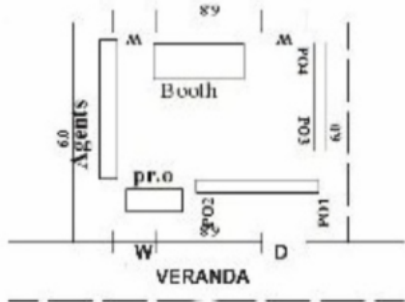

Google Map View

Polling Station Building Front View

Polling Station Front View

Cad View

Key MAP View

Cad Drawing

key map

சட்டமன்றத் தொகுதியின் எண் மற்றும் பெயர் : 205-சிவகாசி
பிரிவு எண் மற்றும் பெயர் 1-கீழ்திருத்தங்கல் (வ.கி) பள்ளபட்டி (ஊ), வார்டு எண் 4,5 சாமிபுரம், மீனாட்சிபுரம், முத்தமிழ்புரம் காலனி