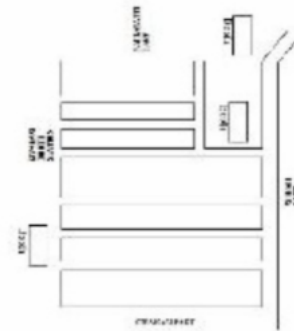

3. வாக்குச் சாவடியின் விவரங்கள்

<p>வாக்குச் சாவடியின் எண் மற்றும் பெயர் :</p> <p>160 - கார்னேசன் பெண்கள் மேல்நிலைப்பள்ளி,, செண்பகம் ஞானகிரி பிளாக் கிழக்குப்பகுதி தெற்கிலிருந்து 2வது அறை சிவகாசி-626130.</p> <p>வாக்குச் சாவடியின் முகவரி :</p> <p>கார்னேசன் பெண்கள் மேல்நிலைப்பள்ளி,, செண்பகம் ஞானகிரி பிளாக் கிழக்குப்பகுதி தெற்கிலிருந்து 2வது அறை சிவகாசி-626130.</p>	<p>வாக்குச் சாவடியின் வகைப்பாடு (ஆண்/பெண்/பொது)</p>	<p>பொது</p>
	<p>துணை வாக்குச் சாவடிகளின் எண்ணிக்கை :</p>	<p>0</p>

Google Map View

Polling Station Building Front View

Polling Station Front View

Cad View

Key MAP View

Cad Drawing

key map

சட்டமன்றத் தொகுதியின் எண் மற்றும் பெயர் : 205-சிவகாசி
பிரிவு எண் மற்றும் பெயர் 1-கீழ்திருத்தங்கல் (வ.கி) பள்ளபட்டி (ஊ), வார்டு எண் 4,5 சாமிபுரம், மீனாட்சிபுரம், முத்தமிழ்புரம் காலனி