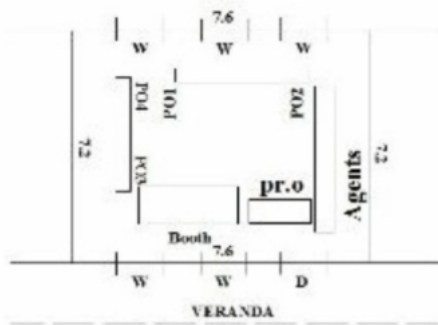

Google Map View

Polling Station Building Front View

Polling Station Front View

Cad View

Cad Drawing

Key MAP View

key map

1 பெயர் : ஆனந்தி கணவர் பெயர்: ஆறுமுகச்சாமி வீட்டு எண் : 1 வயது : 37 பாலினம் : பெண் Photo is available IRG0670273	2 பெயர் : பாண்டியரசி கணவர் பெயர்: ராமராஜ் வீட்டு எண் : 1/312 வயது : 36 பாலினம் : பெண் Photo is available DPH5186242	3 பெயர் : புஷ்பம் கணவர் பெயர்: சண்முகசுந்தரன் வீட்டு எண் : 1-1758 வயது : 46 பாலினம் : பெண் Photo is available IRG0308106
4 பெயர் : ரமாதேவி கணவர் பெயர்: அருணகிரி வீட்டு எண் : 2 வயது : 42 பாலினம் : பெண் Photo is available IRG1018068	5 பெயர் : கார்த்திக்பாண்டி தந்தை பெயர்: மாரியப்பன் வீட்டு எண் : 2/3 வயது : 29 பாலினம் : ஆண் Photo is available IRG1474758	6 பெயர் : லத்திகா பாணு செ தந்தை பெயர்: செந்தில் குமார் வீட்டு எண் : 2-13 வயது : 19 பாலினம் : பெண் Photo is available IRG2580587
7 பெயர் : ராஜாராஜேஷ்வரி ச கணவர் பெயர்: பிரபாகர் வீட்டு எண் : 2/16 வயது : 28 பாலினம் : பெண் Photo is available IRG2617777	8 பெயர் : ரஞ்சித்குமார் சி தந்தை பெயர்: சிங்கராஜ் வி வீட்டு எண் : 2-25 வயது : 27 பாலினம் : ஆண் Photo is available IRG1576826	9 பெயர் : தமிழ்செல்வி கணவர் பெயர்: பரமசிவம் வீட்டு எண் : 2/117 வயது : 68 பாலினம் : பெண் Photo is available DPH1764463
10 பெயர் : சதீஷ்குமார் மு தாயின் பெயர்: ராமலக்ஷ்மி மு வீட்டு எண் : 2/264-1 வயது : 26 பாலினம் : ஆண் Photo is available IRG1711860	11 பெயர் : கண்ணன் தந்தை பெயர்: கோவிந்தசாமி வீட்டு எண் : 2-297 வயது : 55 பாலினம் : ஆண் Photo is available IRG1319938	12 பெயர் : சதீஷ்குமார் தாயின் பெயர்: கௌசல்யா வீட்டு எண் : 2-583ஏஃப வயது : 26 பாலினம் : ஆண் Photo is available IRG1601830
13 பெயர் : கற்பகம் தந்தை பெயர்: கோபால் வீட்டு எண் : 2-1120C வயது : 41 பாலினம் : பெண் Photo is available IRG1319805	14 பெயர் : சௌ காமாட்சி தந்தை பெயர்: சௌந்திரராஜன் வீட்டு எண் : 2/2103 வயது : 33 பாலினம் : பெண் Photo is available IRG0876888	15 பெயர் : கார்த்திகாரணி தந்தை பெயர்: நடராஜமணி வீட்டு எண் : 2/2282/1 வயது : 33 பாலினம் : பெண் Photo is available IRG0875393
16 பெயர் : செல்வகணபதி தந்தை பெயர்: கோட்டியப்பன் வீட்டு எண் : 2N-15B வயது : 55 பாலினம் : ஆண் Photo is available IRG1566660	# 17 பெயர் : பால்பாண்டி வ தந்தை பெயர்: வரதராஜன் வீட்டு எண் : 3/116 வயது : 45 பாலினம் : ஆண் Photo is available DPH3965159	18 பெயர் : சோலையப்பன் தந்தை பெயர்: வெங்கடாசலம் வீட்டு எண் : 3-1692B வயது : 50 பாலினம் : ஆண் Photo is available DPH5110143
19 பெயர் : மீனம்மாள் கணவர் பெயர்: பூபால்ராஜன் வீட்டு எண் : 3-1700 வயது : 69 பாலினம் : பெண் Photo is available IRG1319896	20 பெயர் : புருஷோத்தமன் தந்தை பெயர்: ரத்தினசாமி வீட்டு எண் : 4-4-483 வயது : 67 பாலினம் : ஆண் Photo is available DPH5110689	21 பெயர் : திருசெந்தூரன் தந்தை பெயர்: முகரத்தேவர் வீட்டு எண் : 4-4-1695 வயது : 62 பாலினம் : ஆண் Photo is available DPH5110614
22 பெயர் : ராஜகோபால் தந்தை பெயர்: பழனிச்சாமி வீட்டு எண் : 4-16-13 வயது : 55 பாலினம் : ஆண் Photo is available IRG1018167	23 பெயர் : காளியம்மாள் தந்தை பெயர்: சுப்பிரமணி வீட்டு எண் : 4/47 வயது : 38 பாலினம் : பெண் Photo is available IRG2278059	24 பெயர் : பாண்டியராஜன் தந்தை பெயர்: பாண்டியராஜன் வீட்டு எண் : 4-52 வயது : 44 பாலினம் : ஆண் Photo is available DPH5186259
25 பெயர் : கௌசல்யா கா தந்தை பெயர்: காளிமுத்து வீட்டு எண் : 4/59 ஏஃப வயது : 23 பாலினம் : பெண் Photo is available IRG2435501	26 பெயர் : குருவத்தாய் தந்தை பெயர்: ராஜன் வீட்டு எண் : 4/69 வயது : 29 பாலினம் : பெண் Photo is available IRG2517258	27 பெயர் : ராமு கணவர் பெயர்: செந்தில்குமார் வீட்டு எண் : 4-83 வயது : 34 பாலினம் : பெண் Photo is available IRG1422070
S 28 பெயர் : முத்துமாரி கணவர் பெயர்: ராஜேந்தரன் வீட்டு எண் : 4/84 வயது : 49 பாலினம் : பெண் Photo is available IRG2511160	S 29 பெயர் : ராஜ்குமார் தந்தை பெயர்: ராஜேந்தரன் வீட்டு எண் : 4/84 வயது : 30 பாலினம் : ஆண் Photo is available IRG2511129	S 30 பெயர் : சண்முகப்பிரியா தந்தை பெயர்: ராஜேந்தரன் வீட்டு எண் : 4/84 வயது : 20 பாலினம் : பெண் Photo is available IRG2511111