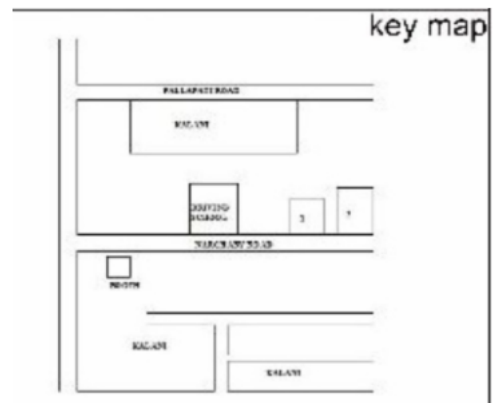

Google Map View

Polling Station Building Front View

Polling Station Front View

Cad View

Cad Drawing

Key MAP View

key map

1 பெயர் : ஆனந்தி கணவர் பெயர்: ஆறுமுகச்சாமி வீட்டு எண் : 1 வயது : 37 பாலினம் : பெண் Photo is available IRG0670273	2 பெயர் : பாண்டியரசி கணவர் பெயர்: ராமராஜ் வீட்டு எண் : 1/312 வயது : 36 பாலினம் : பெண் Photo is available DPH5186242	3 பெயர் : புஷ்பம் கணவர் பெயர்: சண்முகசுந்தரன் வீட்டு எண் : 1-1758 வயது : 46 பாலினம் : பெண் Photo is available IRG0308106
4 பெயர் : ரமாதேவி கணவர் பெயர்: அருணகிரி வீட்டு எண் : 2 வயது : 42 பாலினம் : பெண் Photo is available IRG1018068	5 பெயர் : கார்த்திக்பாண்டி தந்தை பெயர்: மாரியப்பன் வீட்டு எண் : 2/3 வயது : 29 பாலினம் : ஆண் Photo is available IRG1474758	6 பெயர் : லத்திகா பாணு செ தந்தை பெயர்: செந்தில் குமார் வீட்டு எண் : 2-13 வயது : 19 பாலினம் : பெண் Photo is available IRG2580587
7 பெயர் : ராஜாராஜேஷ்வரி ச கணவர் பெயர்: பிரபாகர் வீட்டு எண் : 2/16 வயது : 28 பாலினம் : பெண் Photo is available IRG2617777	8 பெயர் : ரஞ்சித்குமார் சி தந்தை பெயர்: சிங்கராஜ் வி வீட்டு எண் : 2-25 வயது : 27 பாலினம் : ஆண் Photo is available IRG1576826	9 பெயர் : தமிழ்செல்வி கணவர் பெயர்: பரமசிவம் வீட்டு எண் : 2/117 வயது : 68 பாலினம் : பெண் Photo is available DPH1764463
10 பெயர் : சதீஷ்குமார் மு தாயின் பெயர்: ராமலக்ஷ்மி மு வீட்டு எண் : 2/264-1 வயது : 26 பாலினம் : ஆண் Photo is available IRG1711860	11 பெயர் : கண்ணன் தந்தை பெயர்: கோவிந்தசாமி வீட்டு எண் : 2-297 வயது : 55 பாலினம் : ஆண் Photo is available IRG1319938	12 பெயர் : சதீஷ்குமார் தாயின் பெயர்: கௌசல்யா வீட்டு எண் : 2-583ஏஃப வயது : 26 பாலினம் : ஆண் Photo is available IRG1601830
13 பெயர் : கற்பகம் தந்தை பெயர்: கோபால் வீட்டு எண் : 2-1120C வயது : 41 பாலினம் : பெண் Photo is available IRG1319805	14 பெயர் : சௌ காமாட்சி தந்தை பெயர்: சௌந்திரராஜன் வீட்டு எண் : 2/2103 வயது : 33 பாலினம் : பெண் Photo is available IRG0876888	15 பெயர் : கார்த்திகாரணி தந்தை பெயர்: நடராஜமணி வீட்டு எண் : 2/2282/1 வயது : 33 பாலினம் : பெண் Photo is available IRG0875393
16 பெயர் : செல்வகணபதி தந்தை பெயர்: கோட்டியப்பன் வீட்டு எண் : 2N-15B வயது : 55 பாலினம் : ஆண் Photo is available IRG1566660	# 17 பெயர் : பால்பாண்டி வ தந்தை பெயர்: வரதராஜன் வீட்டு எண் : 3/116 வயது : 45 பாலினம் : ஆண் Photo is available DPH3965159	18 பெயர் : சோலையப்பன் தந்தை பெயர்: வெங்கடாசலம் வீட்டு எண் : 3-1692B வயது : 50 பாலினம் : ஆண் Photo is available DPH5110143
19 பெயர் : மீனம்மாள் கணவர் பெயர்: பூபால்ராஜன் வீட்டு எண் : 3-1700 வயது : 69 பாலினம் : பெண் Photo is available IRG1319896	20 பெயர் : புருஷோத்தமன் தந்தை பெயர்: ரத்தினசாமி வீட்டு எண் : 4-4-483 வயது : 67 பாலினம் : ஆண் Photo is available DPH5110689	21 பெயர் : திருசெந்தூரன் தந்தை பெயர்: முகரத்தேவர் வீட்டு எண் : 4-4-1695 வயது : 62 பாலினம் : ஆண் Photo is available DPH5110614
22 பெயர் : ராஜகோபால் தந்தை பெயர்: பழனிச்சாமி வீட்டு எண் : 4-16-13 வயது : 55 பாலினம் : ஆண் Photo is available IRG1018167	23 பெயர் : காளியம்மாள் தந்தை பெயர்: சுப்பிரமணி வீட்டு எண் : 4/47 வயது : 38 பாலினம் : பெண் Photo is available IRG2278059	24 பெயர் : பாண்டியராஜன் தந்தை பெயர்: பாண்டியராஜன் வீட்டு எண் : 4-52 வயது : 44 பாலினம் : ஆண் Photo is available DPH5186259
25 பெயர் : கௌசல்யா கா தந்தை பெயர்: காளிமுத்து வீட்டு எண் : 4/59 ஏஃப வயது : 23 பாலினம் : பெண் Photo is available IRG2435501	26 பெயர் : குருவத்தாய் தந்தை பெயர்: ராஜன் வீட்டு எண் : 4/69 வயது : 29 பாலினம் : பெண் Photo is available IRG2517258	27 பெயர் : ராமு கணவர் பெயர்: செந்தில்குமார் வீட்டு எண் : 4-83 வயது : 34 பாலினம் : பெண் Photo is available IRG1422070
S 28 பெயர் : முத்துமாரி கணவர் பெயர்: ராஜேந்தரன் வீட்டு எண் : 4/84 வயது : 49 பாலினம் : பெண் Photo is available IRG2511160	S 29 பெயர் : ராஜ்குமார் தந்தை பெயர்: ராஜேந்தரன் வீட்டு எண் : 4/84 வயது : 30 பாலினம் : ஆண் Photo is available IRG2511129	S 30 பெயர் : சண்முகப்பிரியா தந்தை பெயர்: ராஜேந்தரன் வீட்டு எண் : 4/84 வயது : 20 பாலினம் : பெண் Photo is available IRG2511111