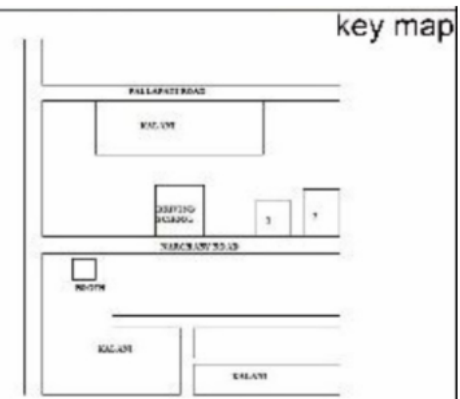

Google Map View

Polling Station Building Front View

Polling Station Front View

Cad View

Key MAP View

Cad Drawing

key map

1 பெயர் : ஆதவகுமார் தந்தை பெயர்: செல்வகுமார் வீட்டு எண் : 1/712 வயது : 26 பாலினம் : ஆண்	IRG1590850 Photo is available	2 பெயர் : மணிமேகலை கணவர் பெயர்: அய்யாவு வீட்டு எண் : 1-758-A4 வயது : 67 பாலினம் : பெண்	IRG1576867 Photo is available	3 பெயர் : ராஜேந்திரன் தந்தை பெயர்: சண்முகசுந்தரம் வீட்டு எண் : 1/966 பி1 வயது : 46 பாலினம் : ஆண்	IRG0670687 Photo is available
4 பெயர் : யுவராஜ் தந்தை பெயர்: முனியசாமி வீட்டு எண் : 2-583-F வயது : 58 பாலினம் : ஆண்	IRG1374685 Photo is available	5 பெயர் : கௌசல்யா கணவர் பெயர்: யுவராஜ் வீட்டு எண் : 2-583-F வயது : 49 பாலினம் : பெண்	IRG1374677 Photo is available	6 பெயர் : நாகராஜ் தந்தை பெயர்: சேகர் வீட்டு எண் : 2-698 வயது : 36 பாலினம் : ஆண்	IRG1434778 Photo is available
7 பெயர் : சே ல பிரிஜேஷ் தந்தை பெயர்: சேரமராஜ் ஜெ வீட்டு எண் : 2/1874-சி வயது : 21 பாலினம் : ஆண்	IRG2466266 Photo is available	8 பெயர் : பிரபாகரன் தந்தை பெயர்: மாரியப்பன் வீட்டு எண் : 2/1874-இ வயது : 67 பாலினம் : ஆண்	IRG1689926 Photo is available	9 பெயர் : ராகவன் தந்தை பெயர்: ரவிந்திரன் வீட்டு எண் : 2/1880 வயது : 30 பாலினம் : ஆண்	IRG1197623 Photo is available
10 பெயர் : கார்த்திகேயன் மு தந்தை பெயர்: முருகேசன் வீட்டு எண் : 3/1125சி வயது : 20 பாலினம் : ஆண்	IRG2495232 Photo is available	11 பெயர் : முருகேசன் தந்தை பெயர்: நித்தியானந்தம் வீட்டு எண் : 3-1125-C வயது : 48 பாலினம் : ஆண்	IRG1374743 Photo is available	12 பெயர் : பூங்கோதை கணவர் பெயர்: முருகேசன் வீட்டு எண் : 3-1125-C வயது : 44 பாலினம் : பெண்	IRG1374750 Photo is available
13 பெயர் : விஜயலட்சுமி கணவர் பெயர்: மாணிக்கம் வீட்டு எண் : 3-1195 வயது : 71 பாலினம் : பெண்	IRG1374735 Photo is available	14 பெயர் : சந்திரன் தி தந்தை பெயர்: திருமால்பாண்டி வீட்டு எண் : 3/1760 வயது : 42 பாலினம் : ஆண்	DPH5162292 Photo is available	15 பெயர் : பா ஆனந்தி கணவர் பெயர்: சந்திரன் வீட்டு எண் : 3/1760 வயது : 32 பாலினம் : பெண்	IRG1592823 Photo is available
16 பெயர் : கணேசுகுமார் தந்தை பெயர்: திருமால்பாண்டி வீட்டு எண் : 3/1762, வயது : 38 பாலினம் : ஆண்	DPH5162318 Photo is available	17 பெயர் : சங்கரபாண்டியன் தந்தை பெயர்: சமுத்திரபாண்டியன் வீட்டு எண் : 4 வயது : 39 பாலினம் : ஆண்	IRG1248061 Photo is available	18 பெயர் : பாண்டிசெல்வி கணவர் பெயர்: சங்கரபாண்டியன் வீட்டு எண் : 4 வயது : 35 பாலினம் : பெண்	IRG1248301 Photo is available
19 பெயர் : அருஞ்சுனராஜா தந்தை பெயர்: கந்தசாமி வீட்டு எண் : 4-5-44 வயது : 50 பாலினம் : ஆண்	IRG1144864 Photo is available	20 பெயர் : வேல்முருகன் பா தந்தை பெயர்: பாலசுந்தரம் வீட்டு எண் : 4/50 வயது : 42 பாலினம் : ஆண்	IRG2252567 Photo is available	21 பெயர் : செல்வி ஈஸ்வரி வி தந்தை பெயர்: வேல்முருகன் வீட்டு எண் : 4/50 வயது : 40 பாலினம் : பெண்	IRG2252393 Photo is available
22 பெயர் : சந்திரா பா கணவர் பெயர்: பாலசுந்தரம் வீட்டு எண் : 4/51 வயது : 64 பாலினம் : பெண்	IRG2252385 Photo is available	23 பெயர் : முத்துச்சிங்கம் தந்தை பெயர்: கண்ணன் வீட்டு எண் : 4-133 வயது : 30 பாலினம் : ஆண்	IRG1434828 Photo is available	24 பெயர் : இந்திராதேவி தந்தை பெயர்: ரவி வீட்டு எண் : 4-145 வயது : 28 பாலினம் : பெண்	IRG1434646 Photo is available
25 பெயர் : பரத் தந்தை பெயர்: செந்தில் குமார் வீட்டு எண் : 4/177 வயது : 24 பாலினம் : ஆண்	IRG2243608 Photo is available	26 பெயர் : பாண்டியம்மாள் தந்தை பெயர்: பாலகிருஷ்ணன் வீட்டு எண் : 4/178ஓ வயது : 47 பாலினம் : பெண்	DPH1578665 Photo is available	27 பெயர் : சிவசங்கர் தந்தை பெயர்: பாஸ்கர் வீட்டு எண் : 4/192/ஏ7 வயது : 66 பாலினம் : ஆண்	IRG1722677 Photo is available
28 பெயர் : சண்முகராஜ் தந்தை பெயர்: வைத்தியலிங்கம் வீட்டு எண் : 4/197/E வயது : 42 பாலினம் : ஆண்	IRG2642031 Photo is available	29 பெயர் : மத்தியாஸ் தந்தை பெயர்: அகஸ்டியன் வீட்டு எண் : 4-235 வயது : 47 பாலினம் : ஆண்	IRG1434836 Photo is available	30 பெயர் : வேளாங்கன்னி கணவர் பெயர்: மத்தியாஸ் வீட்டு எண் : 4-235 வயது : 42 பாலினம் : பெண்	IRG1434844 Photo is available