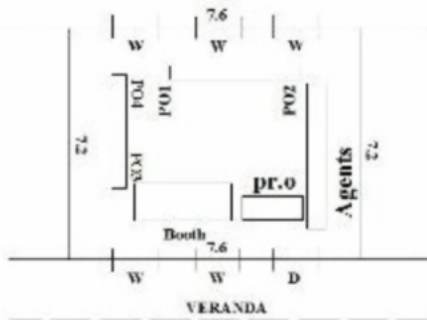

Google Map View

Polling Station Building Front View

Polling Station Front View

Cad View

Key MAP View

Cad Drawing

key map

1 பெயர் : ஆதவகுமார் தந்தை பெயர்: செல்வகுமார் வீட்டு எண் : 1/712 வயது : 26 பாலினம் : ஆண்	IRG1590850 Photo is available	2 பெயர் : மணிமேகலை கணவர் பெயர்: அய்யாவு வீட்டு எண் : 1-758-A4 வயது : 67 பாலினம் : பெண்	IRG1576867 Photo is available	3 பெயர் : ராஜேந்திரன் தந்தை பெயர்: சண்முகசுந்தரம் வீட்டு எண் : 1/966 பி1 வயது : 46 பாலினம் : ஆண்	IRG0670687 Photo is available
4 பெயர் : யுவராஜ் தந்தை பெயர்: முனியசாமி வீட்டு எண் : 2-583-F வயது : 58 பாலினம் : ஆண்	IRG1374685 Photo is available	5 பெயர் : கௌசல்யா கணவர் பெயர்: யுவராஜ் வீட்டு எண் : 2-583-F வயது : 49 பாலினம் : பெண்	IRG1374677 Photo is available	6 பெயர் : நாகராஜ் தந்தை பெயர்: சேகர் வீட்டு எண் : 2-698 வயது : 36 பாலினம் : ஆண்	IRG1434778 Photo is available
7 பெயர் : சே ல பிரிஜேஷ் தந்தை பெயர்: சேரமராஜ் ஜெ வீட்டு எண் : 2/1874-சி வயது : 21 பாலினம் : ஆண்	IRG2466266 Photo is available	8 பெயர் : பிரபாகரன் தந்தை பெயர்: மாரியப்பன் வீட்டு எண் : 2/1874-இ வயது : 67 பாலினம் : ஆண்	IRG1689926 Photo is available	9 பெயர் : ராகவன் தந்தை பெயர்: ரவிந்திரன் வீட்டு எண் : 2/1880 வயது : 30 பாலினம் : ஆண்	IRG1197623 Photo is available
10 பெயர் : கார்த்திகேயன் மு தந்தை பெயர்: முருகேசன் வீட்டு எண் : 3/1125சி வயது : 20 பாலினம் : ஆண்	IRG2495232 Photo is available	11 பெயர் : முருகேசன் தந்தை பெயர்: நித்தியானந்தம் வீட்டு எண் : 3-1125-C வயது : 48 பாலினம் : ஆண்	IRG1374743 Photo is available	12 பெயர் : பூங்கோதை கணவர் பெயர்: முருகேசன் வீட்டு எண் : 3-1125-C வயது : 44 பாலினம் : பெண்	IRG1374750 Photo is available
13 பெயர் : விஜயலட்சுமி கணவர் பெயர்: மாணிக்கம் வீட்டு எண் : 3-1195 வயது : 71 பாலினம் : பெண்	IRG1374735 Photo is available	14 பெயர் : சந்திரன் தி தந்தை பெயர்: திருமால்பாண்டி வீட்டு எண் : 3/1760 வயது : 42 பாலினம் : ஆண்	DPH5162292 Photo is available	15 பெயர் : பா ஆனந்தி கணவர் பெயர்: சந்திரன் வீட்டு எண் : 3/1760 வயது : 32 பாலினம் : பெண்	IRG1592823 Photo is available
16 பெயர் : கணேசுகுமார் தந்தை பெயர்: திருமால்பாண்டி வீட்டு எண் : 3/1762, வயது : 38 பாலினம் : ஆண்	DPH5162318 Photo is available	17 பெயர் : சங்கரபாண்டியன் தந்தை பெயர்: சமுத்திரபாண்டியன் வீட்டு எண் : 4 வயது : 39 பாலினம் : ஆண்	IRG1248061 Photo is available	18 பெயர் : பாண்டிசெல்வி கணவர் பெயர்: சங்கரபாண்டியன் வீட்டு எண் : 4 வயது : 35 பாலினம் : பெண்	IRG1248301 Photo is available
19 பெயர் : அருஞ்சுனராஜா தந்தை பெயர்: கந்தசாமி வீட்டு எண் : 4-5-44 வயது : 50 பாலினம் : ஆண்	IRG1144864 Photo is available	20 பெயர் : வேல்முருகன் பா தந்தை பெயர்: பாலசுந்தரம் வீட்டு எண் : 4/50 வயது : 42 பாலினம் : ஆண்	IRG2252567 Photo is available	21 பெயர் : செல்வி ஈஸ்வரி வி தந்தை பெயர்: வேல்முருகன் வீட்டு எண் : 4/50 வயது : 40 பாலினம் : பெண்	IRG2252393 Photo is available
22 பெயர் : சந்திரா பா கணவர் பெயர்: பாலசுந்தரம் வீட்டு எண் : 4/51 வயது : 64 பாலினம் : பெண்	IRG2252385 Photo is available	23 பெயர் : முத்துச்சிங்கம் தந்தை பெயர்: கண்ணன் வீட்டு எண் : 4-133 வயது : 30 பாலினம் : ஆண்	IRG1434828 Photo is available	24 பெயர் : இந்திராதேவி தந்தை பெயர்: ரவி வீட்டு எண் : 4-145 வயது : 28 பாலினம் : பெண்	IRG1434646 Photo is available
25 பெயர் : பரத் தந்தை பெயர்: செந்தில் குமார் வீட்டு எண் : 4/177 வயது : 24 பாலினம் : ஆண்	IRG2243608 Photo is available	26 பெயர் : பாண்டியம்மாள் தந்தை பெயர்: பாலகிருஷ்ணன் வீட்டு எண் : 4/178ஓ வயது : 47 பாலினம் : பெண்	DPH1578665 Photo is available	27 பெயர் : சிவசங்கர் தந்தை பெயர்: பாஸ்கர் வீட்டு எண் : 4/192/ஏ7 வயது : 66 பாலினம் : ஆண்	IRG1722677 Photo is available
28 பெயர் : சண்முகராஜ் தந்தை பெயர்: வைத்தியலிங்கம் வீட்டு எண் : 4/197/E வயது : 42 பாலினம் : ஆண்	IRG2642031 Photo is available	29 பெயர் : மத்தியாஸ் தந்தை பெயர்: அகஸ்டியன் வீட்டு எண் : 4-235 வயது : 47 பாலினம் : ஆண்	IRG1434836 Photo is available	30 பெயர் : வேளாங்கன்னி கணவர் பெயர்: மத்தியாஸ் வீட்டு எண் : 4-235 வயது : 42 பாலினம் : பெண்	IRG1434844 Photo is available