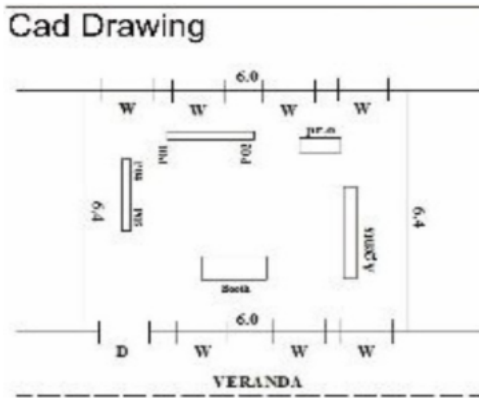

Google Map View

Polling Station Building Front View

Polling Station Front View

Cad View

Key MAP View

1	IRG1949775	பெயர் : முத்துமணி கணவர் பெயர்: தங்கமுருகன் வீட்டு எண் : 1 வயது : 61 பாலினம் : பெண்	Photo is available	2	DPH2174050	பெயர் : பாலகிருஷ்ணன் தந்தை பெயர்: தங்கமுருகன் வீட்டு எண் : 1 வயது : 43 பாலினம் : ஆண்	Photo is available	3	IRG1018779	பெயர் : தனலட்சுமி தாயின் பெயர்: தாயம்மாள் வீட்டு எண் : 2-627 வயது : 40 பாலினம் : பெண்	Photo is available
4	DPH3960648	பெயர் : நடராஜன் தந்தை பெயர்: கொப்பையாதேவர் வீட்டு எண் : 4/726 ஈ 2 வயது : 65 பாலினம் : ஆண்	Photo is available	5	IRG2307262	பெயர் : கிருஷ்ணமூர்த்தி தந்தை பெயர்: நடராஜன் வீட்டு எண் : 4/726 ஆ.ஈ 9 வயது : 38 பாலினம் : ஆண்	Photo is available	6	IRG0070292	பெயர் : கீதா ந தந்தை பெயர்: நடராஜன் கொ வீட்டு எண் : 4/726 ஐ 9 வயது : 36 பாலினம் : பெண்	Photo is available
7	IRG2307460	பெயர் : ராமலட்சுமி கணவர் பெயர்: கிருஷ்ணமூர்த்தி வீட்டு எண் : 4/726 ஐ 9 வயது : 34 பாலினம் : பெண்	Photo is available	8	IRG1949957	பெயர் : லட்சுமி கணவர் பெயர்: நடராஜன் வீட்டு எண் : 4/728 ஐ 9 வயது : 59 பாலினம் : பெண்	Photo is available	9	IRG2343077	பெயர் : ரேணுகா தேவி கணவர் பெயர்: பாண்டியராஜ் வீட்டு எண் : 4/893 வயது : 40 பாலினம் : பெண்	Photo is available
10	IRG2588994	பெயர் : யோகேஸ்வரன் ரா தந்தை பெயர்: ரமேஷ் குமார் ம வீட்டு எண் : 4/979 வயது : 19 பாலினம் : ஆண்	Photo is available	11	IRG2431542	பெயர் : செல்வ பாலாஜி தந்தை பெயர்: ராமர் வீட்டு எண் : 4/1102,ஏ வயது : 22 பாலினம் : ஆண்	Photo is available	12	IRG2266823	பெயர் : முருகன் தந்தை பெயர்: சங்கர் வீட்டு எண் : 4-1137 பி வயது : 46 பாலினம் : ஆண்	Photo is available
13	IRG2266708	பெயர் : மகாலட்சுமி கணவர் பெயர்: முருகன் வீட்டு எண் : 4-1137 பி வயது : 36 பாலினம் : பெண்	Photo is available	14	IRG2431773	பெயர் : ரஞ்சித் மு தந்தை பெயர்: முருகன் வீட்டு எண் : 4/1433 வயது : 22 பாலினம் : ஆண்	Photo is available	15	IRG22606424	பெயர் : ராஜேஷ் மு தந்தை பெயர்: முருகன் வீட்டு எண் : 4/1433 வயது : 19 பாலினம் : ஆண்	Photo is available
16	IRG2390540	பெயர் : சங்கீதா தந்தை பெயர்: கிருஷ்ணமூர்த்தி வீட்டு எண் : 4-1439 வயது : 23 பாலினம் : பெண்	Photo is available	17	IRG1601236	பெயர் : சம்கதீன் தந்தை பெயர்: முகம்மது சிக்கந்தர் வீட்டு எண் : 4-1448 வயது : 26 பாலினம் : ஆண்	Photo is available	18	IRG1949783	பெயர் : முருகேசன் தந்தை பெயர்: அய்யப்பசெட்டியார் வீட்டு எண் : 4/1458 ஏ வயது : 60 பாலினம் : ஆண்	Photo is available
19	DPH1578012	பெயர் : பிரகலதா கணவர் பெயர்: முருகேசன் வீட்டு எண் : 4/1458 ஏ வயது : 57 பாலினம் : பெண்	Photo is available	20	IRG2431641	பெயர் : விமலராஜ் தந்தை பெயர்: முருகன் வீட்டு எண் : 4/1460 வயது : 21 பாலினம் : ஆண்	Photo is available	21	IRG2343143	பெயர் : சீனிவாசன் தந்தை பெயர்: ரவிந்திரன் வீட்டு எண் : 4/1561 வயது : 23 பாலினம் : ஆண்	Photo is available
22	IRG2266898	பெயர் : மிக்கேல் செல்வம் தந்தை பெயர்: கனி வீட்டு எண் : 4-1749-சி3 வயது : 30 பாலினம் : ஆண்	Photo is available	23	IRG1278480	பெயர் : கிருபாமணி தந்தை பெயர்: பழனிச்சாமி வீட்டு எண் : 5 வயது : 33 பாலினம் : பெண்	Photo is available	24	IRG0070326	பெயர் : மீனாட்சி கணவர் பெயர்: சுந்தர்ராஜ் வீட்டு எண் : 5-8 வயது : 70 பாலினம் : பெண்	Photo is available
25	IRG2516714	பெயர் : அருண் குமார் தந்தை பெயர்: கோவிந்தராஜ் கி வீட்டு எண் : 5/68 வயது : 21 பாலினம் : ஆண்	Photo is available	26	IRG0070243	பெயர் : ராஜ்குமார் தந்தை பெயர்: லட்சுமணன் வீட்டு எண் : 5-85 வயது : 38 பாலினம் : ஆண்	Photo is available	27	IRG2243780	பெயர் : சண்முகத்தாய் தந்தை பெயர்: பாண்டியன் வீட்டு எண் : 5/100 வயது : 28 பாலினம் : பெண்	Photo is available
28	IRG2243814	பெயர் : கௌசல்யா தந்தை பெயர்: பாண்டியன் வீட்டு எண் : 5/100 வயது : 26 பாலினம் : பெண்	Photo is available	29	IRG2243640	பெயர் : சண்முக ராஜா தந்தை பெயர்: பாண்டியன் வீட்டு எண் : 5/100 வயது : 26 பாலினம் : ஆண்	Photo is available	30	IRG0070342	பெயர் : நடராஜன் தந்தை பெயர்: குருசாமி வீட்டு எண் : 5-108 வயது : 66 பாலினம் : ஆண்	Photo is available