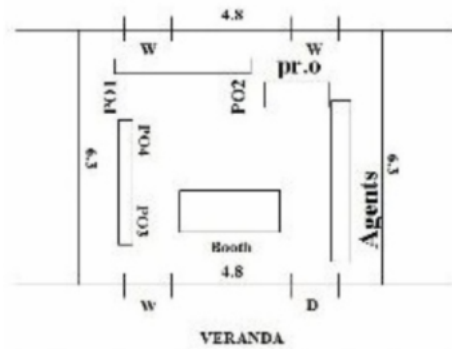

Google Map View

Polling Station Building Front View

Polling Station Front View

Cad View

Key MAP View

Cad Drawing

key map

1 பெயர் : செல்வராணி கணவர் பெயர்: பழனிச்சாமி வீட்டு எண் : 1 வயது : 52 பாலினம் : பெண் Photo is available	IRG0879809	2 பெயர் : செல்வராஜ் கணவர் பெயர்: மச்சமேகம் வீட்டு எண் : 2/2741/1 வயது : 68 பாலினம் : பெண் Photo is available	IRG0585943	3 பெயர் : பிரேமா கணவர் பெயர்: சுடைலமுத்து வீட்டு எண் : 2N-5B வயது : 48 பாலினம் : பெண் Photo is available	IRG1061241
4 பெயர் : சீனித்தாய் கணவர் பெயர்: பால்ராஜ் வீட்டு எண் : 4-169 வயது : 67 பாலினம் : பெண் Photo is available	IRG1019447	5 பெயர் : இளையராஜா தந்தை பெயர்: முருகன் வீட்டு எண் : 4-350 வயது : 34 பாலினம் : ஆண் Photo is available	IRG1146828	6 பெயர் : ரவிகுமார் தந்தை பெயர்: மாரியப்பன் வீட்டு எண் : 4/584 வயது : 42 பாலினம் : ஆண் Photo is available	IRG0071472
7 பெயர் : லதா கணவர் பெயர்: ரமேஷ் வீட்டு எண் : 4-725 வயது : 52 பாலினம் : பெண் Photo is available	IRG1146851	8 பெயர் : அமலாதேவி கணவர் பெயர்: மீனேந்திரன் வீட்டு எண் : 4-725 வயது : 36 பாலினம் : பெண் Photo is available	IRG0178970	9 பெயர் : கார்த்திக்ராஜா தந்தை பெயர்: ரமேஷ் வீட்டு எண் : 4-725 வயது : 28 பாலினம் : ஆண் Photo is available	IRG1475193
10 பெயர் : சத்தீஸ் குமார் தந்தை பெயர்: அருணாசலமூர்த்தி வீட்டு எண் : 4-725 வயது : 27 பாலினம் : ஆண் Photo is available	IRG1660695	11 பெயர் : ரோஹித் தந்தை பெயர்: சுந்தரமூர்த்தி வீட்டு எண் : 4/725 வயது : 26 பாலினம் : ஆண் Photo is available	IRG2308385	12 பெயர் : மோனிஷா தந்தை பெயர்: வேல்முருகன் வீட்டு எண் : 4/725 வயது : 23 பாலினம் : பெண் Photo is available	IRG2308351
13 பெயர் : ராஜிகாபுர் தாயின் பெயர்: விஜயமீனா விஜயாமீனா வீட்டு எண் : 4/725 வயது : 20 பாலினம் : பெண் Photo is available	IRG2605699	14 பெயர் : சுகா கணவர் பெயர்: பரமானந்தன் வீட்டு எண் : 4-725B-30 வயது : 38 பாலினம் : பெண் Photo is available	IRG1249614	15 பெயர் : வேல்முருகன் தந்தை பெயர்: ராஜாமணி வீட்டு எண் : 4/725எ வயது : 54 பாலினம் : ஆண் Photo is available	DPH4052353
16 பெயர் : விஜயமீனா கணவர் பெயர்: வேல்முருகன் வீட்டு எண் : 4/725-எ11 வயது : 45 பாலினம் : பெண் Photo is available	DPH2594935	17 பெயர் : ரேணுகாபுர் தந்தை பெயர்: திருமூர்த்தி வ தி வீட்டு எண் : 4-725-K வயது : 27 பாலினம் : பெண் Photo is available	IRG1577030	18 பெயர் : ஜெய்பாண்டியன் பெ வே தந்தை பெயர்: வேலு பெ வீட்டு எண் : 4-725N வயது : 33 பாலினம் : ஆண் Photo is available	IRG1249424
19 பெயர் : சுந்தரமூர்த்தி தந்தை பெயர்: வேலுச்சாமி வீட்டு எண் : 4-725R வயது : 55 பாலினம் : ஆண் Photo is available	IRG1249580	20 பெயர் : வளர்மதி கணவர் பெயர்: சுந்தரமூர்த்தி வீட்டு எண் : 4-725R வயது : 55 பாலினம் : பெண் Photo is available	IRG1249564	21 பெயர் : லோகேஷ் தந்தை பெயர்: சுந்தரமூர்த்தி வீட்டு எண் : 4/725 ஆர வயது : 24 பாலினம் : ஆண் Photo is available	IRG2308450
22 பெயர் : பழனிச்சாமி தந்தை பெயர்: வீரப்பன் வீட்டு எண் : 4-726 வயது : 57 பாலினம் : ஆண் Photo is available	IRG0879817	23 பெயர் : ரேணுகாதேவி தந்தை பெயர்: பழனிச்சாமி வீட்டு எண் : 4-726 வயது : 32 பாலினம் : பெண் Photo is available	IRG0879825	24 பெயர் : ஜீவா ப தந்தை பெயர்: பழனிச்சாமி வீட்டு எண் : 4-726A-1 வயது : 28 பாலினம் : ஆண் Photo is available	IRG1434091
25 பெயர் : ஜவஹர் தந்தை பெயர்: ரத்தினசாமி வீட்டு எண் : 4-732-A வயது : 61 பாலினம் : ஆண் Photo is available	IRG1249457	26 பெயர் : ரேவதி கணவர் பெயர்: ஜவஹர் வீட்டு எண் : 4-732-A வயது : 54 பாலினம் : பெண் Photo is available	IRG1249556	27 பெயர் : மனோஜ்குமார் தந்தை பெயர்: ராதாகிருஷ்ணன் வீட்டு எண் : 4-734 வயது : 31 பாலினம் : ஆண் Photo is available	IRG1146935
28 பெயர் : திருப்பதி தந்தை பெயர்: சஞ்சீவிராஜா வீட்டு எண் : 4-734A வயது : 59 பாலினம் : ஆண் Photo is available	IRG1475359	29 பெயர் : மகாலட்சுமி கணவர் பெயர்: திருப்பதி வீட்டு எண் : 4-734A வயது : 48 பாலினம் : பெண் Photo is available	IRG1475367	30 பெயர் : சபீர்ஸ் தந்தை பெயர்: திருப்பதி வீட்டு எண் : 4-734A வயது : 30 பாலினம் : ஆண் Photo is available	IRG1475383