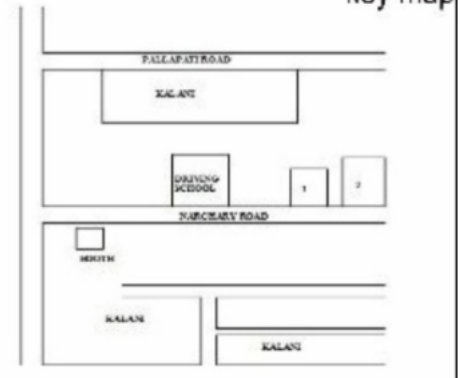

Google Map View

Polling Station Building Front View

Polling Station Front View

Cad View

Key MAP View

Cad Drawing

key map

1 பெயர் : செல்வராணி கணவர் பெயர்: பழனிச்சாமி வீட்டு எண் : 1 வயது : 52 பாலினம் : பெண் Photo is available	IRG0879809	2 பெயர் : செல்வராஜ் கணவர் பெயர்: மச்சமேகம் வீட்டு எண் : 2/2741/1 வயது : 68 பாலினம் : பெண் Photo is available	IRG0585943	3 பெயர் : பிரேமா கணவர் பெயர்: சுடைலமுத்து வீட்டு எண் : 2N-5B வயது : 48 பாலினம் : பெண் Photo is available	IRG1061241
4 பெயர் : சீனித்தாய் கணவர் பெயர்: பால்ராஜ் வீட்டு எண் : 4-169 வயது : 67 பாலினம் : பெண் Photo is available	IRG1019447	5 பெயர் : இளையராஜா தந்தை பெயர்: முருகன் வீட்டு எண் : 4-350 வயது : 34 பாலினம் : ஆண் Photo is available	IRG1146828	6 பெயர் : ரவிகுமார் தந்தை பெயர்: மாரியப்பன் வீட்டு எண் : 4/584 வயது : 42 பாலினம் : ஆண் Photo is available	IRG0071472
7 பெயர் : லதா கணவர் பெயர்: ரமேஷ் வீட்டு எண் : 4-725 வயது : 52 பாலினம் : பெண் Photo is available	IRG1146851	8 பெயர் : அமலாதேவி கணவர் பெயர்: மீனேந்திரன் வீட்டு எண் : 4-725 வயது : 36 பாலினம் : பெண் Photo is available	IRG0178970	9 பெயர் : கார்த்திக்ராஜா தந்தை பெயர்: ரமேஷ் வீட்டு எண் : 4-725 வயது : 28 பாலினம் : ஆண் Photo is available	IRG1475193
10 பெயர் : சத்தீஸ் குமார் தந்தை பெயர்: அருணாசலமூர்த்தி வீட்டு எண் : 4-725 வயது : 27 பாலினம் : ஆண் Photo is available	IRG1660695	11 பெயர் : ரோஹித் தந்தை பெயர்: சுந்தரமூர்த்தி வீட்டு எண் : 4/725 வயது : 26 பாலினம் : ஆண் Photo is available	IRG2308385	12 பெயர் : மோனிஷா தந்தை பெயர்: வேல்முருகன் வீட்டு எண் : 4/725 வயது : 23 பாலினம் : பெண் Photo is available	IRG2308351
13 பெயர் : ராஜிகாபுர் தாயின் பெயர்: விஜயமீனா விஜயாமீனா வீட்டு எண் : 4/725 வயது : 20 பாலினம் : பெண் Photo is available	IRG2605699	14 பெயர் : சுகா கணவர் பெயர்: பரமானந்தன் வீட்டு எண் : 4-725B-30 வயது : 38 பாலினம் : பெண் Photo is available	IRG1249614	15 பெயர் : வேல்முருகன் தந்தை பெயர்: ராஜாமணி வீட்டு எண் : 4/725எ வயது : 54 பாலினம் : ஆண் Photo is available	DPH4052353
16 பெயர் : விஜயமீனா கணவர் பெயர்: வேல்முருகன் வீட்டு எண் : 4/725-எ11 வயது : 45 பாலினம் : பெண் Photo is available	DPH2594935	17 பெயர் : ரேணுகாபுர் தந்தை பெயர்: திருமூர்த்தி வ தி வீட்டு எண் : 4-725-K வயது : 27 பாலினம் : பெண் Photo is available	IRG1577030	18 பெயர் : ஜெய்பாண்டியன் பெ வே தந்தை பெயர்: வேலு பெ வீட்டு எண் : 4-725N வயது : 33 பாலினம் : ஆண் Photo is available	IRG1249424
19 பெயர் : சுந்தரமூர்த்தி தந்தை பெயர்: வேலுச்சாமி வீட்டு எண் : 4-725R வயது : 55 பாலினம் : ஆண் Photo is available	IRG1249580	20 பெயர் : வளர்மதி கணவர் பெயர்: சுந்தரமூர்த்தி வீட்டு எண் : 4-725R வயது : 55 பாலினம் : பெண் Photo is available	IRG1249564	21 பெயர் : லோகேஷ் தந்தை பெயர்: சுந்தரமூர்த்தி வீட்டு எண் : 4/725 ஆர வயது : 24 பாலினம் : ஆண் Photo is available	IRG2308450
22 பெயர் : பழனிச்சாமி தந்தை பெயர்: வீரப்பன் வீட்டு எண் : 4-726 வயது : 57 பாலினம் : ஆண் Photo is available	IRG0879817	23 பெயர் : ரேணுகாதேவி தந்தை பெயர்: பழனிச்சாமி வீட்டு எண் : 4-726 வயது : 32 பாலினம் : பெண் Photo is available	IRG0879825	24 பெயர் : ஜீவா ப தந்தை பெயர்: பழனிச்சாமி வீட்டு எண் : 4-726A-1 வயது : 28 பாலினம் : ஆண் Photo is available	IRG1434091
25 பெயர் : ஜவஹர் தந்தை பெயர்: ரத்தினசாமி வீட்டு எண் : 4-732-A வயது : 61 பாலினம் : ஆண் Photo is available	IRG1249457	26 பெயர் : ரேவதி கணவர் பெயர்: ஜவஹர் வீட்டு எண் : 4-732-A வயது : 54 பாலினம் : பெண் Photo is available	IRG1249556	27 பெயர் : மனோஜ்குமார் தந்தை பெயர்: ராதாகிருஷ்ணன் வீட்டு எண் : 4-734 வயது : 31 பாலினம் : ஆண் Photo is available	IRG1146935
28 பெயர் : திருப்பதி தந்தை பெயர்: சஞ்சீவிராஜா வீட்டு எண் : 4-734A வயது : 59 பாலினம் : ஆண் Photo is available	IRG1475359	29 பெயர் : மகாலட்சுமி கணவர் பெயர்: திருப்பதி வீட்டு எண் : 4-734A வயது : 48 பாலினம் : பெண் Photo is available	IRG1475367	30 பெயர் : சபீர்ஸ் தந்தை பெயர்: திருப்பதி வீட்டு எண் : 4-734A வயது : 30 பாலினம் : ஆண் Photo is available	IRG1475383