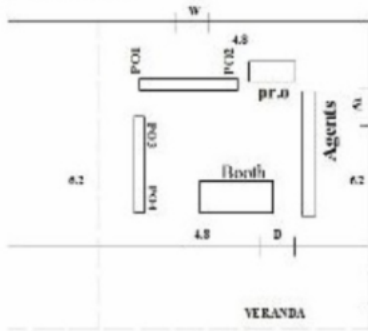

Google Map View

Polling Station Building Front View

Polling Station Front View

Cad View

Key MAP View

Cad Drawing

1 பெயர் : பஞ்சவர்ணம் இதரர் பெயர் : வீராச்சாமி வீட்டு எண் : 1 வயது : 55 பாலினம் : பெண் Photo is available	DPH2751295	2 பெயர் : மாரியம்மாள் கணவர் பெயர் : வைரமுத்து வீட்டு எண் : 1 வயது : 36 பாலினம் : பெண் Photo is available	IRG0958686	3 பெயர் : சண்முகநாதன் தந்தை பெயர் : பாண்டியன் வீட்டு எண் : 1-1 வயது : 62 பாலினம் : ஆண் Photo is available	IRG1283977
4 பெயர் : ஆண்ணாமலையம்மாள் கணவர் பெயர் : சண்முகநாதன் வீட்டு எண் : 1-1 வயது : 61 பாலினம் : பெண் Photo is available	IRG1283985	5 பெயர் : இராஜா தந்தை பெயர் : சண்முகநாதன் வீட்டு எண் : 1-1 வயது : 35 பாலினம் : ஆண் Photo is available	IRG1284009	6 பெயர் : தலைமலை தந்தை பெயர் : சண்முகநாதன் வீட்டு எண் : 1-1 வயது : 29 பாலினம் : ஆண் Photo is available	IRG1284025
7 பெயர் : பாண்டியராஜ் தந்தை பெயர் : சண்முகநாதன் வீட்டு எண் : 1-1 வயது : 27 பாலினம் : ஆண் Photo is available	IRG1555598	8 பெயர் : மகாலட்சுமி கணவர் பெயர் : ஜநகர வீட்டு எண் : 1/3 வயது : 28 பாலினம் : பெண் Photo is available	IRG2288298	9 பெயர் : நித்யா கணவர் பெயர் : கண்ணன் வீட்டு எண் : 1-16 வயது : 34 பாலினம் : பெண் Photo is available	IRG0958611
10 பெயர் : காளீஸ்வரி மா தந்தை பெயர் : மாரிமுத்து வீட்டு எண் : 1-21 வயது : 37 பாலினம் : பெண் Photo is available	IRG1399567	11 பெயர் : கவிதா கணவர் பெயர் : பொன்மாலை வீட்டு எண் : 1-46 வயது : 32 பாலினம் : பெண் Photo is available	IRG0958470	12 பெயர் : வைரமுத்து தந்தை பெயர் : மாரிமுத்து வீட்டு எண் : 1-57 வயது : 30 பாலினம் : ஆண் Photo is available	IRG1075464
13 பெயர் : மகேஸ்வரி கணவர் பெயர் : செல்வகுமார் வீட்டு எண் : 1/71 வயது : 35 பாலினம் : பெண் Photo is available	IRG2173383	14 பெயர் : ஆர்த்தி தாயின் பெயர் : மாரியம்மாள் வீட்டு எண் : 1/75 வயது : 26 பாலினம் : பெண் Photo is available	IRG2173235	15 பெயர் : கே முருகன் ஜீ கருப்பையா தாயின் பெயர் : கஸ்தூரி கே கருப்பையா ஜீ வீட்டு எண் : 1/105 வயது : 35 பாலினம் : ஆண் Photo is available	IRG1593847
16 பெயர் : மகேஸ்வரி தந்தை பெயர் : முத்துராஜ் வீட்டு எண் : 1/120 வயது : 24 பாலினம் : பெண் Photo is available	IRG2393858	17 பெயர் : இசக்கிராஜ் தந்தை பெயர் : கடற்கரை வீட்டு எண் : 1-123 வயது : 29 பாலினம் : ஆண் Photo is available	IRG1283936	18 பெயர் : பிரேமா தந்தை பெயர் : கடற்கரை வீட்டு எண் : 1-123 வயது : 27 பாலினம் : பெண் Photo is available	IRG1555630
19 பெயர் : பாண்டியராஜன் தந்தை பெயர் : லட்சுமணன் வீட்டு எண் : 1-123A வயது : 38 பாலினம் : ஆண் Photo is available	IRG1574789	20 பெயர் : சுந்தரமூர்த்தி தந்தை பெயர் : கோவிந்தக்கோனார் வீட்டு எண் : 1-124 வயது : 46 பாலினம் : ஆண் Photo is available	IRG0324863	21 பெயர் : திருமலைப்பொன்னு கணவர் பெயர் : சுந்தரமூர்த்தி வீட்டு எண் : 1-124 வயது : 40 பாலினம் : பெண் Photo is available	IRG0324871
22 பெயர் : கௌரி கணவர் பெயர் : அழகுமுத்து வீட்டு எண் : 1-128 வயது : 35 பாலினம் : பெண் Photo is available	IRG2289361	23 பெயர் : அழகுமுத்து அ தந்தை பெயர் : அழகம்பெருமான் வீட்டு எண் : 1-128 வயது : 34 பாலினம் : ஆண் Photo is available	IRG0324566	24 பெயர் : மாரீஸ்வரி தந்தை பெயர் : கணேசன் வீட்டு எண் : 1/136 வயது : 24 பாலினம் : பெண் Photo is available	IRG2291441
25 பெயர் : ருக்மணி கணவர் பெயர் : முருகன் வீட்டு எண் : 1-145 வயது : 43 பாலினம் : பெண் Photo is available	IRG0324525	26 பெயர் : நிவேதா தந்தை பெயர் : ருக்மணி வீட்டு எண் : 1-145 வயது : 22 பாலினம் : பெண் Photo is available	IRG2410165	27 பெயர் : தங்கராஜ் தந்தை பெயர் : கந்தசாமி வீட்டு எண் : 1-151 வயது : 29 பாலினம் : ஆண் Photo is available	IRG1284207
28 பெயர் : சண்முகத்தாய் சு கணவர் பெயர் : சுந்தரராஜ் வீட்டு எண் : 1/162 வயது : 56 பாலினம் : பெண் Photo is available	IRG2552594	29 பெயர் : அருண் பெ தந்தை பெயர் : பெருமாள்சாமி வீட்டு எண் : 1/201 வயது : 26 பாலினம் : ஆண் Photo is available	IRG1594084	30 பெயர் : சுரேஷ் கண்ணன் தந்தை பெயர் : வேல்சாமி வீட்டு எண் : 1-216A வயது : 27 பாலினம் : ஆண் Photo is available	IRG1574813