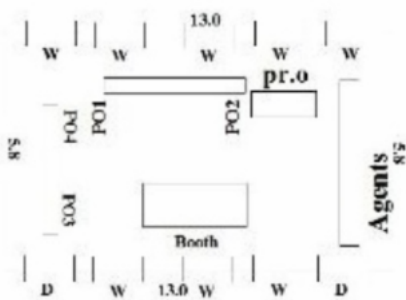

Google Map View

Polling Station Building Front View

Polling Station Front View

Cad View

Key MAP View

Cad Drawing

key map

1 பெயர் : வேலம்மாள் கணவர் பெயர்: ஆனந்தன் வீட்டு எண் : 1 வயது : 76 பாலினம் : பெண் Photo is available IRG0881532	2 பெயர் : சேதுராமன் நா தந்தை பெயர்: நாகசாமி வீட்டு எண் : 1 வயது : 71 பாலினம் : ஆண் Photo is available IRG2084358	3 பெயர் : பத்மாவதி கணவர் பெயர்: சேதுராமன் வீட்டு எண் : 1 வயது : 56 பாலினம் : பெண் Photo is available IRG2084366
4 பெயர் : வீலாவதி கணவர் பெயர்: மாரி வீட்டு எண் : 1 வயது : 55 பாலினம் : பெண் Photo is available IRG0881888	5 பெயர் : சீனிவாசன் தந்தை பெயர்: நரசப்பன் வீட்டு எண் : 1 வயது : 53 பாலினம் : ஆண் Photo is available DPH1505866	6 பெயர் : ராமகிருஷ்ணம்மாள் கணவர் பெயர்: முத்தையா வீட்டு எண் : 1 வயது : 53 பாலினம் : பெண் Photo is available IRG0881516
7 பெயர் : அழகுமீனா கணவர் பெயர்: கண்ணன் வீட்டு எண் : 1 வயது : 47 பாலினம் : பெண் Photo is available IRG0672014	8 பெயர் : சங்கரேஸ்வரி தாயின் பெயர்: பத்மாவதி வீட்டு எண் : 1-1 வயது : 26 பாலினம் : பெண் Photo is available IRG1580877	9 பெயர் : ரஞ்சனிப்ரீதா தந்தை பெயர்: பூனிவாசகன் வீட்டு எண் : 1-1 வயது : 26 பாலினம் : பெண் Photo is available IRG1580885
10 பெயர் : காளிராஜ் தந்தை பெயர்: சீனிவாசகன் வீட்டு எண் : 1-1 வயது : 24 பாலினம் : ஆண் Photo is available IRG2274041	# 11 பெயர் : கனகவள்ளி தந்தை பெயர்: சேதுராமன் வீட்டு எண் : 1-2 வயது : 36 பாலினம் : பெண் Photo is available IRG0881433	12 பெயர் : கற்பகவள்ளி சு கணவர் பெயர்: சுரேஷ் வீட்டு எண் : 1/8ஏ வயது : 37 பாலினம் : பெண் Photo is available IRG2628428
13 பெயர் : ஜெகன் குமார் தந்தை பெயர்: முத்துப்பாண்டி வீட்டு எண் : 1-12B வயது : 35 பாலினம் : ஆண் Photo is available IRG0882027	14 பெயர் : சிவக்குமார் தந்தை பெயர்: முத்துப்பாண்டி வீட்டு எண் : 1-12B வயது : 32 பாலினம் : ஆண் Photo is available IRG0882001	15 பெயர் : ராஜாத்தி கணவர் பெயர்: முத்துப்பாண்டி வீட்டு எண் : 1-12-B வயது : 57 பாலினம் : பெண் Photo is available IRG1150424
16 பெயர் : பேச்சியம்மாள் கணவர் பெயர்: காசிராஜன் வீட்டு எண் : 1-13 வயது : 60 பாலினம் : பெண் Photo is available IRG0073908	17 பெயர் : கோட்டுர் அம்மாள் மா கணவர் பெயர்: மாரியப்பன் வீட்டு எண் : 1/13 வயது : 28 பாலினம் : பெண் Photo is available IRG2238913	18 பெயர் : கோசலாதேவி கணவர் பெயர்: சரவணக்குமார் வீட்டு எண் : 1-14 வயது : 44 பாலினம் : பெண் Photo is available IRG0589077
19 பெயர் : ரம்யா கணவர் பெயர்: சதீஷ்குமார் வீட்டு எண் : 1-14 வயது : 41 பாலினம் : பெண் Photo is available IRG0589119	20 பெயர் : பாஸ்கர் தந்தை பெயர்: முருகேசன் வீட்டு எண் : 1-17 வயது : 49 பாலினம் : ஆண் Photo is available IRG0881417	21 பெயர் : கோகிலா தந்தை பெயர்: சீனிவாசன் வீட்டு எண் : 1/18பீ வயது : 23 பாலினம் : பெண் Photo is available IRG2372878
22 பெயர் : நாகராஜன் ஜெ தந்தை பெயர்: ஜெயக்குமார் வீட்டு எண் : 1/19 ஏ வயது : 29 பாலினம் : ஆண் Photo is available IRG2239036	23 பெயர் : ஜெனிபர் நா கணவர் பெயர்: நாகராஜன் வீட்டு எண் : 1/19ஏ வயது : 29 பாலினம் : பெண் Photo is available IRG2238962	24 பெயர் : தாமோதர கண்ணன் தந்தை பெயர்: சீனிவாசன் வீட்டு எண் : 1-19ஏ வயது : 25 பாலினம் : ஆண் Photo is available IRG1681022
25 பெயர் : ராஜா தந்தை பெயர்: முத்துப்பாண்டி வீட்டு எண் : 1-19C வயது : 37 பாலினம் : ஆண் Photo is available IRG0882019	26 பெயர் : நல்லத்தாய் கணவர் பெயர்: ஜெகன் குமார் வீட்டு எண் : 1-19D வயது : 33 பாலினம் : பெண் Photo is available IRG1250281	27 பெயர் : இரா இரமேஷ் கண்ணன் தந்தை பெயர்: இராமசாமி வீட்டு எண் : 1-19G வயது : 49 பாலினம் : ஆண் Photo is available IRG2084374
28 பெயர் : சுமதி தந்தை பெயர்: ரவீந்திரன் வீட்டு எண் : 1/19ஜி வயது : 44 பாலினம் : பெண் Photo is available DPH1506633	29 பெயர் : பத்மா கணவர் பெயர்: கிருஷ்ணசாமி வீட்டு எண் : 1-20 வயது : 64 பாலினம் : பெண் Photo is available IRG0882050	30 பெயர் : வளர்மதி கணவர் பெயர்: திவாகரன் வீட்டு எண் : 1-23 வயது : 44 பாலினம் : பெண் Photo is available IRG0589085