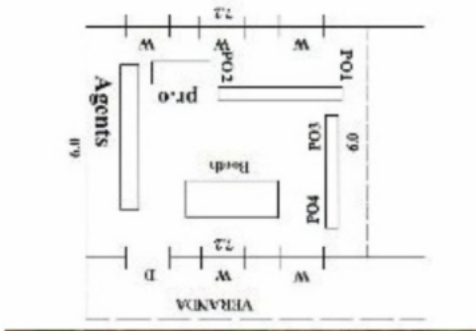

Google Map View

Polling Station Building Front View

Polling Station Front View

Cad View

Key MAP View

Cad Drawing

key map

1 பெயர் : தாமரை கண்ணன் தந்தை பெயர்: பாஸ்கர் வீட்டு எண் : 1 வயது : 20 பாலினம் : ஆண்	IRG2650034 Photo is available	2 பெயர் : முத்துக்குமார் மா தந்தை பெயர்: மாரிச்சாமி வீட்டு எண் : 1/5K வயது : 22 பாலினம் : ஆண்	IRG2473122 Photo is available	3 பெயர் : மகாலட்சுமி கணவர் பெயர்: சுரேஷ் வீட்டு எண் : 1-33 வயது : 28 பாலினம் : பெண்	IRG1624113 Photo is available
4 பெயர் : கணேசுக்குமார் தந்தை பெயர்: பாண்டி வீட்டு எண் : 1/37 வயது : 24 பாலினம் : ஆண்	IRG2398865 Photo is available	5 பெயர் : காயத்ரி தந்தை பெயர்: பாண்டி வீட்டு எண் : 1/37 வயது : 22 பாலினம் : பெண்	IRG2398709 Photo is available	6 பெயர் : மோகன் ர தந்தை பெயர்: ராமக்கிருஷ்ணன் வீட்டு எண் : 1/44 வயது : 45 பாலினம் : ஆண்	IRG2599629 Photo is available
7 பெயர் : கார்த்திக் தந்தை பெயர்: ஜெயச்சந்திரன் வீட்டு எண் : 1-59 வயது : 38 பாலினம் : ஆண்	DPH4719894 Photo is available	8 பெயர் : ஜீவா தந்தை பெயர்: ரவிச்சந்திரன் வீட்டு எண் : 1/69 வயது : 22 பாலினம் : ஆண்	IRG2421543 Photo is available	9 பெயர் : குருநாதன் தந்தை பெயர்: முத்துமாரி வீட்டு எண் : 1/74 வயது : 22 பாலினம் : ஆண்	IRG2398782 Photo is available
10 பெயர் : விஜயகோபால் தந்தை பெயர்: அழகர்சாமி வீட்டு எண் : 1/81 வயது : 22 பாலினம் : ஆண்	IRG2398808 Photo is available	11 பெயர் : சாமுவேல் தந்தை பெயர்: கருப்பையா வீட்டு எண் : 1-95 வயது : 30 பாலினம் : ஆண்	IRG1250497 Photo is available	12 பெயர் : அஸ்வினி தந்தை பெயர்: பாலகங்காதரன் வீட்டு எண் : 1-98 வயது : 30 பாலினம் : பெண்	IRG1150739 Photo is available
13 பெயர் : ரம்யா வெ தந்தை பெயர்: வேல்முருகன் வீட்டு எண் : 1/103 வயது : 19 பாலினம் : பெண்	IRG2599132 Photo is available	14 பெயர் : வாசுதேவன் தந்தை பெயர்: சந்தனமாரியப்பன் வீட்டு எண் : 1-108 வயது : 38 பாலினம் : ஆண்	IRG0589325 Photo is available	15 பெயர் : சொடலைமடத்தி பொ கணவர் பெயர்: ராமசந்திரன் வீட்டு எண் : 1/202 வயது : 37 பாலினம் : பெண்	IRG1475821 Photo is available
16 பெயர் : பரணி தந்தை பெயர்: தனசேகரன் வீட்டு எண் : 1-274 வயது : 29 பாலினம் : பெண்	IRG1322049 Photo is available	17 பெயர் : ஜோதிலட்சுமி கணவர் பெயர்: குணசேகரன் வீட்டு எண் : 2 வயது : 48 பாலினம் : பெண்	IRG1375450 Photo is available	18 பெயர் : பால்பாண்டியன் தந்தை பெயர்: வேலுச்சாமித்தேவர் வீட்டு எண் : 2-16D வயது : 53 பாலினம் : ஆண்	DPH2033710 Photo is available
19 பெயர் : சேர்மலதா தந்தை பெயர்: பால்பாண்டியன் வீட்டு எண் : 2-16D வயது : 29 பாலினம் : பெண்	IRG1446921 Photo is available	20 பெயர் : செந்தூர்பாண்டி தந்தை பெயர்: பால்பாண்டியன் வீட்டு எண் : 2-16d வயது : 28 பாலினம் : ஆண்	IRG1431360 Photo is available	21 பெயர் : சௌந்தர் ராஜன் தந்தை பெயர்: நாராயணசாமி நைடு வீட்டு எண் : 2/21 வயது : 75 பாலினம் : ஆண்	IRG1722065 Photo is available
22 பெயர் : சொருபராணி கணவர் பெயர்: சௌந்தராஜன் வீட்டு எண் : 2/21 வயது : 74 பாலினம் : பெண்	IRG1722073 Photo is available	23 பெயர் : கண்ணன் அ தந்தை பெயர்: அழகர்சாமி வீட்டு எண் : 2/25A வயது : 60 பாலினம் : ஆண்	IRG2473213 Photo is available	24 பெயர் : இருகம்மாள் க கணவர் பெயர்: கண்ணன் வீட்டு எண் : 2/25A வயது : 56 பாலினம் : பெண்	IRG2473189 Photo is available
25 பெயர் : வைரமுத்து தந்தை பெயர்: முருகன் வீட்டு எண் : 2/34 வயது : 27 பாலினம் : ஆண்	IRG2263804 Photo is available	26 பெயர் : வள்ளியில் கணவர் பெயர்: முருகன் வீட்டு எண் : 2-34-8 வயது : 51 பாலினம் : பெண்	IRG0589309 Photo is available	27 பெயர் : மாரீஸ்வரன் தந்தை பெயர்: கோபால்சாமி வீட்டு எண் : 2-36D வயது : 37 பாலினம் : ஆண்	IRG0882670 Photo is available
28 பெயர் : துளசிராம் தந்தை பெயர்: ஸ்ரீநாதர் நம்மாழ்வார் வீட்டு எண் : 2/73 வயது : 20 பாலினம் : ஆண்	IRG2527323 Photo is available	29 பெயர் : கண்ணன் தந்தை பெயர்: நாராயணசாமி வீட்டு எண் : 2-84 வயது : 39 பாலினம் : ஆண்	IRG0589333 Photo is available	30 பெயர் : ரவிசுமார் தந்தை பெயர்: கணபதி வீட்டு எண் : 2/146 வயது : 30 பாலினம் : ஆண்	IRG1150697 Photo is available