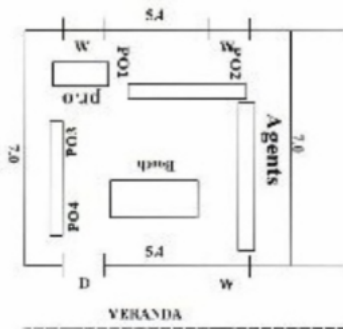

Google Map View

Polling Station Building Front View

Polling Station Front View

Cad View

Key MAP View

Cad Drawing

key map

1 பெயர் : பாலமுருகன் தந்தை பெயர்: பழனிசாமி வீட்டு எண் : 1 வயது : 31 பாலினம் : ஆண்	IRG1322973 Photo is available	2 பெயர் : சுபாஷ் தந்தை பெயர்: ராஜதுரை வீட்டு எண் : 1 வயது : 29 பாலினம் : ஆண்	IRG1323039 Photo is available	3 பெயர் : கருப்பசாமி தந்தை பெயர்: குருசாமி வீட்டு எண் : 1-1 வயது : 34 பாலினம் : ஆண்	IRG0724807 Photo is available
4 பெயர் : பால்பாண்டி தந்தை பெயர்: சோமு வீட்டு எண் : 1-1-61 வயது : 29 பாலினம் : ஆண்	IRG1322825 Photo is available	5 பெயர் : மாரிமுத்து தந்தை பெயர்: ஹரிகிருஷ்ணன் வீட்டு எண் : 1-45 வயது : 37 பாலினம் : ஆண்	IRG1322940 Photo is available	6 பெயர் : வேல்முருகன் தந்தை பெயர்: இராமையா வீட்டு எண் : 1-153 வயது : 53 பாலினம் : ஆண்	IRG1322775 Photo is available
7 பெயர் : ஆண்ட்ரீஸ்வரி கணவர் பெயர்: வேல்முருகன் வீட்டு எண் : 1-153 வயது : 45 பாலினம் : பெண்	IRG1322767 Photo is available	8 பெயர் : வெங்கடேஷ் தந்தை பெயர்: கண்ணன் வீட்டு எண் : 1-161 வயது : 30 பாலினம் : ஆண்	IRG1322817 Photo is available	9 பெயர் : முத்துவிக்னேஸ்வரி தந்தை பெயர்: தேன்ராஜ் வீட்டு எண் : 1-171 வயது : 29 பாலினம் : பெண்	IRG1322718 Photo is available
10 பெயர் : ஜெயலட்சுமி தந்தை பெயர்: மாதவன் வீட்டு எண் : 1-239 வயது : 32 பாலினம் : பெண்	IRG1322965 Photo is available	11 பெயர் : ஹரிஹரன் தந்தை பெயர்: கோவிந்தராஜ் வீட்டு எண் : 1-287 வயது : 29 பாலினம் : ஆண்	IRG1322726 Photo is available	12 பெயர் : ரமேஷ் தந்தை பெயர்: எந்திரன் வீட்டு எண் : 1-439 வயது : 52 பாலினம் : ஆண்	IRG1322882 Photo is available
13 பெயர் : சுமதி கணவர் பெயர்: ரமேஷ் வீட்டு எண் : 1-439 வயது : 46 பாலினம் : பெண்	IRG1322890 Photo is available	14 பெயர் : தரண்தரன் தந்தை பெயர்: ரமேஷ் வீட்டு எண் : 446 வயது : 21 பாலினம் : ஆண்	IRG2436418 Photo is available	15 பெயர் : நிஷாந்தி தந்தை பெயர்: ரமேஷ் வீட்டு எண் : 1/446 வயது : 20 பாலினம் : பெண்	IRG2537124 Photo is available
16 பெயர் : பூர்வித்யா கணவர் பெயர்: பிரபாகர் வீட்டு எண் : 1-450 வயது : 39 பாலினம் : பெண்	IRG1322999 Photo is available	17 பெயர் : இராஜலட்சுமி தந்தை பெயர்: ஹரிகிருஷ்ணன் வீட்டு எண் : 1/452 ஏ வயது : 35 பாலினம் : பெண்	IRG1322957 Photo is available	18 பெயர் : மணிமேகலை தந்தை பெயர்: பாண்டிராஜ் வீட்டு எண் : 1-464 வயது : 29 பாலினம் : பெண்	IRG1322874 Photo is available
19 பெயர் : சித்திரிகலா கணவர் பெயர்: குருசாமி வீட்டு எண் : 1-465 வயது : 56 பாலினம் : பெண்	IRG1322742 Photo is available	20 பெயர் : ருக்குமணி கணவர் பெயர்: ரெங்கநாதன் வீட்டு எண் : 1-473 வயது : 46 பாலினம் : பெண்	IRG1322932 Photo is available	21 பெயர் : முருகவேணி கணவர் பெயர்: ஆனந்தமுனி வீட்டு எண் : 1-480 வயது : 44 பாலினம் : பெண்	IRG1322791 Photo is available
22 பெயர் : கார்த்திக்கோகுல் தந்தை பெயர்: வேல்முருகன் வீட்டு எண் : 1-523 வயது : 23 பாலினம் : ஆண்	IRG2438166 Photo is available	23 பெயர் : தேவயாணி தந்தை பெயர்: சரஸ்வதி வீட்டு எண் : 1-576 வயது : 29 பாலினம் : பெண்	IRG1322833 Photo is available	24 பெயர் : பிரதாபன் தந்தை பெயர்: செல்வராஜ் வீட்டு எண் : 1-618 வயது : 29 பாலினம் : ஆண்	IRG1322734 Photo is available
25 பெயர் : ராமமூர்த்தி தந்தை பெயர்: பொன்ராஜ் வீட்டு எண் : 1-674 வயது : 71 பாலினம் : ஆண்	IRG1322841 Photo is available	26 பெயர் : ருக்மணி கணவர் பெயர்: ராமமூர்த்தி வீட்டு எண் : 1-674 வயது : 69 பாலினம் : பெண்	IRG1322858 Photo is available	27 பெயர் : கார்த்திக் தந்தை பெயர்: பழனிச்சாமி வீட்டு எண் : 2-11 வயது : 28 பாலினம் : ஆண்	IRG1500727 Photo is available
28 பெயர் : வீராச்சாமி தந்தை பெயர்: முத்துவேல் வீட்டு எண் : 2-14c வயது : 73 பாலினம் : ஆண்	IRG0885095 Photo is available	29 பெயர் : சோலைப்பாண்டி தந்தை பெயர்: ஆனந்த ராஜ் வீட்டு எண் : 2/140-எல் வயது : 23 பாலினம் : ஆண்	IRG2526861 Photo is available	30 பெயர் : பேச்சிமுத்து தந்தை பெயர்: பூமடத்தி வீட்டு எண் : 2-141-A வயது : 32 பாலினம் : ஆண்	IRG1022193 Photo is available