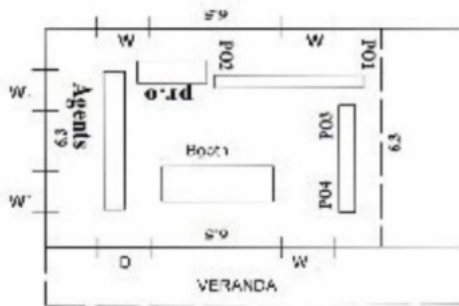

Google Map View

Polling Station Building Front View

Polling Station Front View

Cad View

Key MAP View

Cad Drawing

key map

1 பெயர் : பால்பாண்டி தந்தை பெயர்: துரைப்பாண்டி வீட்டு எண் : 1 வயது : 53 பாலினம் : ஆண்	IRG0726547 Photo is available	2 பெயர் : ராமதிலகம் கணவர் பெயர்: தண்டாறயுதபாணி வீட்டு எண் : 1 வயது : 40 பாலினம் : பெண்	IRG0591305 Photo is available	3 பெயர் : மாலதி தந்தை பெயர்: மாரியப்பன் வீட்டு எண் : 1 வயது : 37 பாலினம் : பெண்	IRG0591073 Photo is available
4 பெயர் : கிருஷ்ணவேணி தந்தை பெயர்: வீராசாமி வீட்டு எண் : 1 வயது : 36 பாலினம் : பெண்	IRG0591354 Photo is available	5 பெயர் : குருவையா தந்தை பெயர்: பெருமாள்சாமி வீட்டு எண் : 1 வயது : 33 பாலினம் : ஆண்	IRG0726570 Photo is available	6 பெயர் : சோமு தந்தை பெயர்: நல்லுச்சாமி வீட்டு எண் : 1-1-69 வயது : 54 பாலினம் : ஆண்	IRG1251982 Photo is available
7 பெயர் : முத்துலட்சுமி தந்தை பெயர்: ரத்தினக்குமார் வீட்டு எண் : 1-1-69 வயது : 50 பாலினம் : பெண்	IRG1252006 Photo is available	8 பெயர் : கார்த்திகேயன் தந்தை பெயர்: கருப்பசாமி வீட்டு எண் : 1-1-178 வயது : 25 பாலினம் : ஆண்	IRG1625599 Photo is available	9 பெயர் : மகாலட்சுமி தாயின் பெயர்: மங்கையர்க்கரசி வீட்டு எண் : 1-1-232 வயது : 33 பாலினம் : பெண்	IRG0888628 Photo is available
10 பெயர் : ராஜபூர் ச தந்தை பெயர்: சங்கர் வீட்டு எண் : 1/1-232 வயது : 21 பாலினம் : பெண்	IRG2486462 Photo is available	11 பெயர் : காஜாமைதீன் தந்தை பெயர்: சமஸ்கனி வீட்டு எண் : 1-1-237 இ வயது : 51 பாலினம் : ஆண்	IRG2384279 Photo is available	12 பெயர் : தெய்வ புத்திரன் மு தந்தை பெயர்: முருகன் வீட்டு எண் : 1/1/287பி வயது : 20 பாலினம் : ஆண்	IRG2542629 Photo is available
13 பெயர் : ராமலட்சுமி கணவர் பெயர்: கண்ணன் வீட்டு எண் : 1-1-293 ஏ வயது : 56 பாலினம் : பெண்	IRG1322981 Photo is available	14 பெயர் : காளீஸ்வரி க தந்தை பெயர்: கணேசன் வீட்டு எண் : 1/1-331 எப்5 வயது : 25 பாலினம் : பெண்	IRG1727080 Photo is available	15 பெயர் : செல்லம்மாள் கணவர் பெயர்: மாயச்சந்திரன் வீட்டு எண் : 1-1e வயது : 59 பாலினம் : பெண்	IRG1252451 Photo is available
16 பெயர் : பாண்டியலட்சுமி கணவர் பெயர்: பாலசுப்பிரமணியன் வீட்டு எண் : 1-1e வயது : 34 பாலினம் : பெண்	IRG1252436 Photo is available	17 பெயர் : மாரீஸ்வரி கணவர் பெயர்: முத்துப்பாண்டி வீட்டு எண் : 1-4 வயது : 35 பாலினம் : பெண்	IRG1252410 Photo is available	18 பெயர் : கல்பனா தந்தை பெயர்: கருப்பசாமி வீட்டு எண் : 1/11 வயது : 22 பாலினம் : பெண்	IRG2387041 Photo is available
19 பெயர் : காளியம்மாள் ஆ கணவர் பெயர்: ஆறுமுகம் வீட்டு எண் : 1/26 வயது : 59 பாலினம் : பெண்	IRG1681428 Photo is available	20 பெயர் : விக்கனேஷ் தந்தை பெயர்: முருகன் வீட்டு எண் : 1/29 வயது : 23 பாலினம் : ஆண்	IRG2387033 Photo is available	21 பெயர் : தங்கப்பாண்டி தந்தை பெயர்: சுப்பிரமணி வீட்டு எண் : 1-36 வயது : 33 பாலினம் : ஆண்	IRG0726588 Photo is available
22 பெயர் : நவீன்குமார் மு தந்தை பெயர்: முனியசாமி வீட்டு எண் : 1/51 வயது : 21 பாலினம் : ஆண்	IRG2533131 Photo is available	23 பெயர் : பிரவீன்குமார் மு தந்தை பெயர்: முனியசாமி வீட்டு எண் : 1/51 வயது : 20 பாலினம் : ஆண்	IRG2533727 Photo is available	24 பெயர் : அகிலா தந்தை பெயர்: இளையராஜா வீட்டு எண் : 1/58பீ வயது : 22 பாலினம் : பெண்	IRG2410520 Photo is available
25 பெயர் : குருவையா பெ தந்தை பெயர்: பெருமாள் வீட்டு எண் : 1/59 வயது : 33 பாலினம் : ஆண்	IRG1668136 Photo is available	26 பெயர் : கார்த்திகைச்செல்வி கணவர் பெயர்: மதன்குமார் வீட்டு எண் : 1/63 வயது : 23 பாலினம் : பெண்	IRG2416410 Photo is available	27 பெயர் : பரமேஸ்வரி தந்தை பெயர்: கிருஷ்ணசாமி வீட்டு எண் : 1/66 வயது : 23 பாலினம் : பெண்	IRG2433316 Photo is available
28 பெயர் : காளிமுத்து தந்தை பெயர்: வெள்ளையன் வீட்டு எண் : 1/69 வயது : 42 பாலினம் : ஆண்	IRG2371722 Photo is available	29 பெயர் : மாரிமுத்து தந்தை பெயர்: விஜயகுமார் வீட்டு எண் : 1/69 பி வயது : 26 பாலினம் : ஆண்	IRG2346153 Photo is available	30 பெயர் : பொம்மி கணவர் பெயர்: காளிதாஸ் வீட்டு எண் : 1/74எர் ஏ (5) வயது : 37 பாலினம் : பெண்	IRG2415420 Photo is available