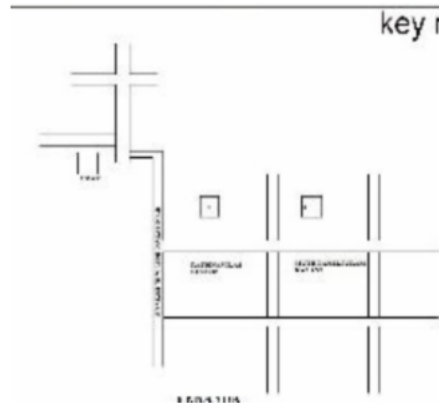

Google Map View

Polling Station Building Front View

Polling Station Front View

Cad View

Cad Drawing

Key MAP View

key map

1 பெயர் : முருகேஸ்வரி கணவர் பெயர்: பாண்டி முருகன் வீட்டு எண் : 1-67 வயது : 45 பாலினம் : பெண் Photo is available	IRG0890277	2 பெயர் : செந்தில்குமார் தந்தை பெயர்: பாலராஜ் வீட்டு எண் : 1-142A வயது : 37 பாலினம் : ஆண் Photo is available	DPH5130125	3 பெயர் : மாரியப்பன் தந்தை பெயர்: சுப்புராஜ் வீட்டு எண் : 1-196 வயது : 45 பாலினம் : ஆண் Photo is available	DPH5130141
4 பெயர் : நாகராஜன் தந்தை பெயர்: அர்ஜூன் வீட்டு எண் : 1-221 வயது : 59 பாலினம் : ஆண் Photo is available	DPH5130158	5 பெயர் : காளியம்மாள் கணவர் பெயர்: நாராயணசாமி வீட்டு எண் : 1/381 A வயது : 58 பாலினம் : பெண் Photo is available	DPH5130174	6 பெயர் : ரெஜினாமேரி கணவர் பெயர்: செல்லத்துரை வீட்டு எண் : 1-1331-C3 வயது : 55 பாலினம் : பெண் Photo is available	DPH2539427
7 பெயர் : காளிமுத்து தந்தை பெயர்: வீரப்பன் வீட்டு எண் : 2-4 வயது : 45 பாலினம் : ஆண் Photo is available	IRG1252733	8 பெயர் : பேச்சியம்மாள் கணவர் பெயர்: தங்கமுத்துராஜ் வீட்டு எண் : 2-6 வயது : 41 பாலினம் : பெண் Photo is available	IRG1252634	9 பெயர் : செல்வா காளீஸ்வரி தந்தை பெயர்: காளி ராஜன் வீட்டு எண் : 2/19 வயது : 24 பாலினம் : பெண் Photo is available	IRG2333383
10 பெயர் : பாண்டிபிரியா தந்தை பெயர்: காளிராஜன் வீட்டு எண் : purma colony வயது : 21 பாலினம் : பெண் Photo is available	IRG2489482	11 பெயர் : ஷிவானி அருணா தந்தை பெயர்: முத்துபாண்டி வீட்டு எண் : 2/23ஏ வயது : 21 பாலினம் : பெண் Photo is available	IRG2474641	12 பெயர் : ஜோசப் அந்தோணி பிராங்க்ளின் தந்தை பெயர்: அந்தோணி சேவியர் அமலன் வீட்டு எண் : 2-24 வயது : 22 பாலினம் : ஆண் Photo is available	IRG2410132
13 பெயர் : அந்தோணி சேவியர் அமலன் தந்தை பெயர்: ஜோசப் இக்னேஷியஸ் வீட்டு எண் : 2-24A வயது : 51 பாலினம் : ஆண் Photo is available	IRG0076406	14 பெயர் : இந்திரா ஞானபிரகாசி கணவர் பெயர்: அந்தோணி சேவியர் அமலன் வீட்டு எண் : 2-24A வயது : 47 பாலினம் : பெண் Photo is available	IRG0076398	15 பெயர் : சிங்கராஜ் தந்தை பெயர்: வெள்ளைச்சாமி வீட்டு எண் : 2-25 வயது : 54 பாலினம் : ஆண் Photo is available	IRG0592477
16 பெயர் : அங்காளஸ்வரி கணவர் பெயர்: சிங்கராஜ் வீட்டு எண் : 2-25 வயது : 51 பாலினம் : பெண் Photo is available	IRG0592469	17 பெயர் : மீனா தந்தை பெயர்: மணிகண்டன் வீட்டு எண் : 2/25 வயது : 24 பாலினம் : பெண் Photo is available	IRG2335958	18 பெயர் : ராஜேந்திரன் தந்தை பெயர்: கருப்பசாமி வீட்டு எண் : 2-28 வயது : 44 பாலினம் : ஆண் Photo is available	IRG0591727
19 பெயர் : சேகர் தந்தை பெயர்: கருப்பசாமி வீட்டு எண் : 2-28 வயது : 37 பாலினம் : ஆண் Photo is available	IRG0592964	20 பெயர் : பாலையா தந்தை பெயர்: கருப்பசாமி வீட்டு எண் : 2-28 வயது : 36 பாலினம் : ஆண் Photo is available	IRG0592949	21 பெயர் : சரஸ்வதி கணவர் பெயர்: மாரியப்பன் வீட்டு எண் : 2-32 வயது : 69 பாலினம் : பெண் Photo is available	IRG0181859
22 பெயர் : பழனியம்மாள் கணவர் பெயர்: ஆனந்தராஜ் வீட்டு எண் : 2-32 வயது : 54 பாலினம் : பெண் Photo is available	DPH4846663	23 பெயர் : முனிஸ்வரி கணவர் பெயர்: ராஜேந்திரன் வீட்டு எண் : 2-32 வயது : 34 பாலினம் : பெண் Photo is available	IRG0727461	24 பெயர் : சங்கரநாராயணன் தந்தை பெயர்: சுப்புலட்சுமி வீட்டு எண் : 2-33 வயது : 41 பாலினம் : ஆண் Photo is available	IRG0591990
25 பெயர் : தினேஷ் தந்தை பெயர்: வேல்சாமி வீட்டு எண் : 2-35 வயது : 23 பாலினம் : ஆண் Photo is available	IRG2410124	26 பெயர் : சுரேஷ் வி தந்தை பெயர்: வேலுசாமி வீட்டு எண் : 2/35 வயது : 22 பாலினம் : ஆண் Photo is available	IRG2630077	27 பெயர் : வள்ளியம்மாள் மா கணவர் பெயர்: மாயாண்டி வீட்டு எண் : 2-35E வயது : 57 பாலினம் : பெண் Photo is available	IRG1477348
28 பெயர் : சுப்பிரமணி தந்தை பெயர்: கருப்பையா வீட்டு எண் : 2-36 வயது : 65 பாலினம் : ஆண் Photo is available	IRG0182014	29 பெயர் : அருணாதேவி கணவர் பெயர்: சுரேஷ்குமார் வீட்டு எண் : 2-36a வயது : 33 பாலினம் : பெண் Photo is available	IRG1154236	30 பெயர் : கூடம்மாள் கணவர் பெயர்: சுப்பிரமணி வீட்டு எண் : 2-36-C வயது : 62 பாலினம் : பெண் Photo is available	IRG0181933