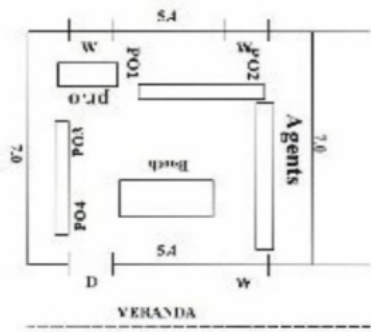

Google Map View

Polling Station Building Front View

Polling Station Front View

Cad View

Cad Drawing

Key MAP View

key map

1 பெயர் : முருகேஸ்வரி கணவர் பெயர்: பாண்டி முருகன் வீட்டு எண் : 1-67 வயது : 45 பாலினம் : பெண் Photo is available	IRG0890277	2 பெயர் : செந்தில்குமார் தந்தை பெயர்: பாலராஜ் வீட்டு எண் : 1-142A வயது : 37 பாலினம் : ஆண் Photo is available	DPH5130125	3 பெயர் : மாரியப்பன் தந்தை பெயர்: சுப்புராஜ் வீட்டு எண் : 1-196 வயது : 45 பாலினம் : ஆண் Photo is available	DPH5130141
4 பெயர் : நாகராஜன் தந்தை பெயர்: அர்ஜூன் வீட்டு எண் : 1-221 வயது : 59 பாலினம் : ஆண் Photo is available	DPH5130158	5 பெயர் : காளியம்மாள் கணவர் பெயர்: நாராயணசாமி வீட்டு எண் : 1/381 A வயது : 58 பாலினம் : பெண் Photo is available	DPH5130174	6 பெயர் : ரெஜினாமேரி கணவர் பெயர்: செல்லத்துரை வீட்டு எண் : 1-1331-C3 வயது : 55 பாலினம் : பெண் Photo is available	DPH2539427
7 பெயர் : காளிமுத்து தந்தை பெயர்: வீரப்பன் வீட்டு எண் : 2-4 வயது : 45 பாலினம் : ஆண் Photo is available	IRG1252733	8 பெயர் : பேச்சியம்மாள் கணவர் பெயர்: தங்கமுத்துராஜ் வீட்டு எண் : 2-6 வயது : 41 பாலினம் : பெண் Photo is available	IRG1252634	9 பெயர் : செல்வா காளீஸ்வரி தந்தை பெயர்: காளி ராஜன் வீட்டு எண் : 2/19 வயது : 24 பாலினம் : பெண் Photo is available	IRG2333383
10 பெயர் : பாண்டிபிரியா தந்தை பெயர்: காளிராஜன் வீட்டு எண் : purma colony வயது : 21 பாலினம் : பெண் Photo is available	IRG2489482	11 பெயர் : ஷிவானி அருணா தந்தை பெயர்: முத்துபாண்டி வீட்டு எண் : 2/23ஏ வயது : 21 பாலினம் : பெண் Photo is available	IRG2474641	12 பெயர் : ஜோசப் அந்தோணி பிராங்க்ளின் தந்தை பெயர்: அந்தோணி சேவியர் அமலன் வீட்டு எண் : 2-24 வயது : 22 பாலினம் : ஆண் Photo is available	IRG2410132
13 பெயர் : அந்தோணி சேவியர் அமலன் தந்தை பெயர்: ஜோசப் இக்னேஷியஸ் வீட்டு எண் : 2-24A வயது : 51 பாலினம் : ஆண் Photo is available	IRG0076406	14 பெயர் : இந்திரா ஞானபிரகாசி கணவர் பெயர்: அந்தோணி சேவியர் அமலன் வீட்டு எண் : 2-24A வயது : 47 பாலினம் : பெண் Photo is available	IRG0076398	15 பெயர் : சிங்கராஜ் தந்தை பெயர்: வெள்ளைச்சாமி வீட்டு எண் : 2-25 வயது : 54 பாலினம் : ஆண் Photo is available	IRG0592477
16 பெயர் : அங்காளஸ்வரி கணவர் பெயர்: சிங்கராஜ் வீட்டு எண் : 2-25 வயது : 51 பாலினம் : பெண் Photo is available	IRG0592469	17 பெயர் : மீனா தந்தை பெயர்: மணிகண்டன் வீட்டு எண் : 2/25 வயது : 24 பாலினம் : பெண் Photo is available	IRG2335958	18 பெயர் : ராஜேந்திரன் தந்தை பெயர்: கருப்பசாமி வீட்டு எண் : 2-28 வயது : 44 பாலினம் : ஆண் Photo is available	IRG0591727
19 பெயர் : சேகர் தந்தை பெயர்: கருப்பசாமி வீட்டு எண் : 2-28 வயது : 37 பாலினம் : ஆண் Photo is available	IRG0592964	20 பெயர் : பாலையா தந்தை பெயர்: கருப்பசாமி வீட்டு எண் : 2-28 வயது : 36 பாலினம் : ஆண் Photo is available	IRG0592949	21 பெயர் : சரஸ்வதி கணவர் பெயர்: மாரியப்பன் வீட்டு எண் : 2-32 வயது : 69 பாலினம் : பெண் Photo is available	IRG0181859
22 பெயர் : பழனியம்மாள் கணவர் பெயர்: ஆனந்தராஜ் வீட்டு எண் : 2-32 வயது : 54 பாலினம் : பெண் Photo is available	DPH4846663	23 பெயர் : முனிஸ்வரி கணவர் பெயர்: ராஜேந்திரன் வீட்டு எண் : 2-32 வயது : 34 பாலினம் : பெண் Photo is available	IRG0727461	24 பெயர் : சங்கரநாராயணன் தந்தை பெயர்: சுப்புலட்சுமி வீட்டு எண் : 2-33 வயது : 41 பாலினம் : ஆண் Photo is available	IRG0591990
25 பெயர் : தினேஷ் தந்தை பெயர்: வேல்சாமி வீட்டு எண் : 2-35 வயது : 23 பாலினம் : ஆண் Photo is available	IRG2410124	26 பெயர் : சுரேஷ் வி தந்தை பெயர்: வேலுசாமி வீட்டு எண் : 2/35 வயது : 22 பாலினம் : ஆண் Photo is available	IRG2630077	27 பெயர் : வள்ளியம்மாள் மா கணவர் பெயர்: மாயாண்டி வீட்டு எண் : 2-35E வயது : 57 பாலினம் : பெண் Photo is available	IRG1477348
28 பெயர் : சுப்பிரமணி தந்தை பெயர்: கருப்பையா வீட்டு எண் : 2-36 வயது : 65 பாலினம் : ஆண் Photo is available	IRG0182014	29 பெயர் : அருணாதேவி கணவர் பெயர்: சுரேஷ்குமார் வீட்டு எண் : 2-36a வயது : 33 பாலினம் : பெண் Photo is available	IRG1154236	30 பெயர் : கூடம்மாள் கணவர் பெயர்: சுப்பிரமணி வீட்டு எண் : 2-36-C வயது : 62 பாலினம் : பெண் Photo is available	IRG0181933