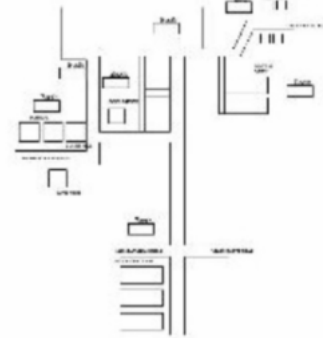

Polling Station Front View

Cad View

Key MAP View

Cad Drawing

key map

1	IRG1775832	பெயர் : இருளப்பன் தந்தை பெயர்: செல்லையா வீட்டு எண் : 1 வயது : 50 பாலினம் : ஆண்	Photo is available	2	DPH2749372	பெயர் : பாலன் தந்தை பெயர்: செல்லையா வீட்டு எண் : 1 வயது : 47 பாலினம் : ஆண்	Photo is available	3	IRG1775840	பெயர் : சுப்புதாய் கணவர் பெயர்: இருளப்பன் வீட்டு எண் : 1 வயது : 46 பாலினம் : பெண்	Photo is available
4	DPH2749190	பெயர் : தேசியப்பன் தந்தை பெயர்: செல்லையா வீட்டு எண் : 1 வயது : 43 பாலினம் : ஆண்	Photo is available	5	IRG2396513	பெயர் : செ பாஸ்கர் தந்தை பெயர்: செல்வம் வீட்டு எண் : 1/3 வயது : 22 பாலினம் : ஆண்	Photo is available	6	IRG2510675	பெயர் : நர்மதா செ தந்தை பெயர்: இரா செல்வம் வீட்டு எண் : 1/3 வயது : 20 பாலினம் : பெண்	Photo is available
7	IRG2554053	பெயர் : செல்வி பா கணவர் பெயர்: பாண்டி வீட்டு எண் : 1/13 வயது : 38 பாலினம் : பெண்	Photo is available	8	IRG1775857	பெயர் : தெய்வானை கணவர் பெயர்: பழனிச்சாமி வீட்டு எண் : 1-14 வயது : 64 பாலினம் : பெண்	Photo is available	9	IRG2329423	பெயர் : தினா தந்தை பெயர்: தமிழ்வாணன் வீட்டு எண் : 1/17 வயது : 24 பாலினம் : ஆண்	Photo is available
10	IRG2241834	பெயர் : மாணிக்கம் ந தந்தை பெயர்: நல்லையா வீட்டு எண் : 1/21 வயது : 26 பாலினம் : ஆண்	Photo is available	11	IRG2505899	பெயர் : தனலட்சுமி கணவர் பெயர்: கருப்பசாமி வீட்டு எண் : 1/34-1 வயது : 43 பாலினம் : பெண்	Photo is available	12	IRG2505881	பெயர் : பொன்னுருவி அ கணவர் பெயர்: வீரச்செல்வம் ரெ வீட்டு எண் : 1/99 வயது : 33 பாலினம் : பெண்	Photo is available
13	IRG0004317	பெயர் : ராஜ் தந்தை பெயர்: லட்சுமணன் வீட்டு எண் : 1-104 வயது : 36 பாலினம் : ஆண்	Photo is available	14	IRG1075803	பெயர் : சாந்தி கணவர் பெயர்: குமார் வீட்டு எண் : 1-144A வயது : 32 பாலினம் : பெண்	Photo is available	#2 15	IRG1075845	பெயர் : பாண்டிபுஷ்பம் பெ கணவர் பெயர்: ஆண்டிவேல் வீட்டு எண் : 1-144B வயது : 32 பாலினம் : பெண்	Photo is available
16	IRG1775865	பெயர் : ராமர் தந்தை பெயர்: முத்தையா வீட்டு எண் : 2 வயது : 71 பாலினம் : ஆண்	Photo is available	17	IRG1775873	பெயர் : முத்துலட்சுமி கணவர் பெயர்: ராமர் வீட்டு எண் : 2 வயது : 61 பாலினம் : பெண்	Photo is available	18	IRG2510667	பெயர் : நிஷா தந்தை பெயர்: காளிமுத்து வீட்டு எண் : 2/78 வயது : 21 பாலினம் : பெண்	Photo is available
19	DPH2748960	பெயர் : சக்கம்மாள் கணவர் பெயர்: கருப்பையா வீட்டு எண் : 3 வயது : 77 பாலினம் : பெண்	Photo is available	20	DPH2748952	பெயர் : கருப்பாயி தாயின் பெயர்: சக்கம்மாள் வீட்டு எண் : 3 வயது : 45 பாலினம் : பெண்	Photo is available	21	DPH2749026	பெயர் : கணேசன் தாயின் பெயர்: சக்கம்மாள் வீட்டு எண் : 3 வயது : 42 பாலினம் : ஆண்	Photo is available
22	IRG0790121	பெயர் : மாரிமுத்து தந்தை பெயர்: பாண்டியன் வீட்டு எண் : 3-10 வயது : 37 பாலினம் : ஆண்	Photo is available	23	IRG0790154	பெயர் : கனகராஜ் பீ தந்தை பெயர்: பாண்டியன் ஏம் வீட்டு எண் : 3-10 வயது : 33 பாலினம் : ஆண்	Photo is available	24	IRG0958868	பெயர் : வினோதினி கணவர் பெயர்: செல்வக்குமார் வீட்டு எண் : 3-10 வயது : 33 பாலினம் : பெண்	Photo is available
25	IRG2425247	பெயர் : காளீஸ்வரி இதரர் பெயர்: கார்த்திக்குமார் வீட்டு எண் : 3-17 வயது : 24 பாலினம் : ஆண்	Photo is available	26	IRG0789867	பெயர் : வேல்முருகன் தந்தை பெயர்: ராஜ்ராம் வீட்டு எண் : 3-20 வயது : 37 பாலினம் : ஆண்	Photo is available	27	DPH2748564	பெயர் : குருவதாய் தந்தை பெயர்: முனியாண்டி வீட்டு எண் : 3/206,மேற்குத்தெரு வயது : 37 பாலினம் : பெண்	Photo is available
28	DPH4743167	பெயர் : செல்லத்தாய் கணவர் பெயர்: அய்யனார் வீட்டு எண் : 4 வயது : 61 பாலினம் : பெண்	Photo is available	29	IRG1775881	பெயர் : வேல்மணி தந்தை பெயர்: பழனிச்சாமி வீட்டு எண் : 4 வயது : 61 பாலினம் : ஆண்	Photo is available	30	DPH4902086	பெயர் : முனிஸ்வரி தந்தை பெயர்: அய்யனார் வீட்டு எண் : 4 வயது : 47 பாலினம் : பெண்	Photo is available