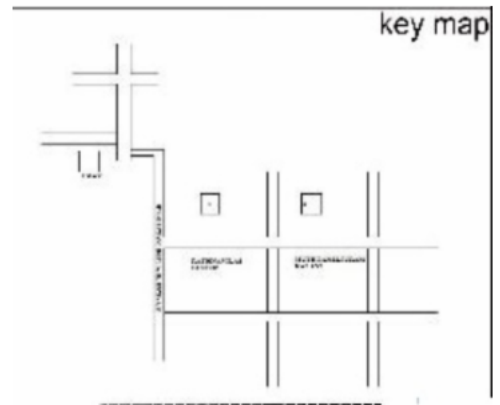

Polling Station Front View

Cad View

Cad Drawing

Key MAP View

சட்டமன்றத் தொகுதியின் எண் மற்றும் பெயர் : 205-சாவகாசி பிரிவு எண் மற்றும் பெயர் 1-நாரணாபுரம் (வ.கி), நாரணாபுரம் (ஊ), வார்டு 2 முத்துராமலிங்கநகர்