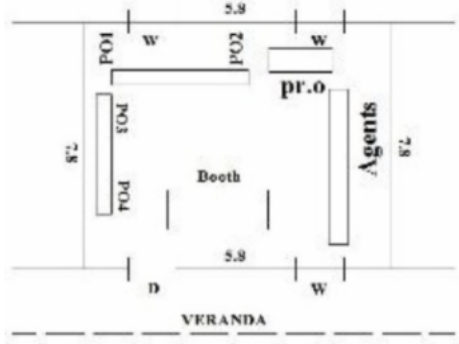

Google Map View

Polling Station Building Front View

Polling Station Front View

Cad View

Key MAP View

Cad Drawing

key map

1 பெயர் : ஐக்கம்மாள் கணவர் பெயர் : பரமசிவம் வீட்டு எண் : 1 வயது : 69 பாலினம் : பெண் Photo is available IRG0730150	2 பெயர் : ரமேஷ்குமார் ச தந்தை பெயர் : சுப்பையா வீட்டு எண் : 1/19 வயது : 38 பாலினம் : ஆண் Photo is available IRG2589638	3 பெயர் : சித்ரா தேவி மு தந்தை பெயர் : முருகன் வீட்டு எண் : 1/147 வயது : 21 பாலினம் : பெண் Photo is available IRG2538395
4 பெயர் : காள்ஸ்வரி கணவர் பெயர் : ராமநாதன் வீட்டு எண் : 1-169 வயது : 30 பாலினம் : பெண் Photo is available IRG1537364	5 பெயர் : முனியசாமி தந்தை பெயர் : மாரிச்சாமி வீட்டு எண் : 1-192 வயது : 31 பாலினம் : ஆண் Photo is available IRG0891580	6 பெயர் : மணிகண்டன் தாயின் பெயர் : அக்கம்மாள் வீட்டு எண் : 1-459 வயது : 37 பாலினம் : ஆண் Photo is available IRG0182337
7 பெயர் : ஸ்பென் இதரர் பெயர் : ஜெனித்தா வீட்டு எண் : 1-485-ஏ1 வயது : 39 பாலினம் : ஆண் Photo is available IRG2636371	8 பெயர் : பிரபாகரன் தந்தை பெயர் : பாண்டியராஜன் வீட்டு எண் : 1-522 வயது : 30 பாலினம் : ஆண் Photo is available IRG1324664	9 பெயர் : யோகபிரபா கணவர் பெயர் : கனிராஜா வீட்டு எண் : 1-622 வயது : 36 பாலினம் : பெண் Photo is available IRG1425099
10 பெயர் : கண்ணன் தந்தை பெயர் : செளந்தர் ராஜன் வீட்டு எண் : 1/661 வயது : 53 பாலினம் : ஆண் Photo is available SFY0750315	11 பெயர் : முருகேஷ்வரி கணவர் பெயர் : கண்ணன் வீட்டு எண் : 1/661 வயது : 50 பாலினம் : பெண் Photo is available SFY0750166	12 பெயர் : சந்திரமோகன் தந்தை பெயர் : முத்து முருகன் வீட்டு எண் : 1/766ஏ-1 வயது : 23 பாலினம் : ஆண் Photo is available IRG2334845
13 பெயர் : தனுஷ் குமார் மு தந்தை பெயர் : முத்துமுருகன் கு வீட்டு எண் : 1/766 ஏ 1 வயது : 22 பாலினம் : ஆண் Photo is available IRG2527174	14 பெயர் : ஆனந்தஜோதி கணவர் பெயர் : சரவணக்குமார் வீட்டு எண் : 2-2 பீ2 வயது : 24 பாலினம் : பெண் Photo is available IRG2268548	15 பெயர் : அருள்பாண்டியன் தந்தை பெயர் : சரவணக்குமார் வீட்டு எண் : 2/77, வயது : 20 பாலினம் : ஆண் Photo is available IRG2551463
16 பெயர் : முத்தப்பாண்டி தந்தை பெயர் : கணேசன் வீட்டு எண் : 2/196-பி-1 வயது : 37 பாலினம் : ஆண் Photo is available IRG1155779	17 பெயர் : அனிதா கணவர் பெயர் : ராமர் வீட்டு எண் : 2-265 வயது : 24 பாலினம் : பெண் Photo is available IRG2435469	18 பெயர் : சுப்புலட்சுமி தந்தை பெயர் : மாரி ராஜ் வீட்டு எண் : 2-267 வயது : 29 பாலினம் : பெண் Photo is available IRG1627504
19 பெயர் : பால முருகன் தந்தை பெயர் : மாரி ராஜ் வீட்டு எண் : 2/267 வயது : 24 பாலினம் : ஆண் Photo is available IRG2300705	20 பெயர் : அர்ச்சுனா ம தந்தை பெயர் : மகாலிங்கம் க வீட்டு எண் : 2/282 வயது : 22 பாலினம் : பெண் Photo is available IRG2490423	21 பெயர் : அங்காளஸ்வரி கணவர் பெயர் : பாலமுருகன் வீட்டு எண் : 2-379e வயது : 36 பாலினம் : பெண் Photo is available IRG0593376
22 பெயர் : விஸ்வகலா கணவர் பெயர் : சண்முகநாதன் வீட்டு எண் : 2-5811 வயது : 42 பாலினம் : பெண் Photo is available IRG1024090	23 பெயர் : ஆதிலட்சுமி கணவர் பெயர் : காளிராஜன் வீட்டு எண் : 3-4-590 வயது : 39 பாலினம் : பெண் Photo is available IRG1324862	24 பெயர் : சீனிவாசன் தந்தை பெயர் : பிச்சைக்கனி வீட்டு எண் : 3-16 வயது : 38 பாலினம் : ஆண் Photo is available IRG0077008
25 பெயர் : சுப்புலட்சுமி கணவர் பெயர் : கோபால் பிள்ளை வீட்டு எண் : 3-31 வயது : 56 பாலினம் : பெண் Photo is available DPH5130562	26 பெயர் : முருகேசன் தந்தை பெயர் : கோபால் வீட்டு எண் : 3-31 வயது : 36 பாலினம் : ஆண் Photo is available IRG0182576	27 பெயர் : முத்துக்குமார் தந்தை பெயர் : கோபால் வீட்டு எண் : 3-31 வயது : 35 பாலினம் : ஆண் Photo is available IRG0182741
28 பெயர் : குமார் தந்தை பெயர் : செல்லையா வீட்டு எண் : 3-36H வயது : 47 பாலினம் : ஆண் Photo is available IRG0730242	29 பெயர் : பவித்ரா ச தந்தை பெயர் : சடையாண்டி வீட்டு எண் : 3/37 வயது : 20 பாலினம் : பெண் Photo is available IRG2589539	30 பெயர் : பிரவீண் ஆர் தந்தை பெயர் : ரவி வீட்டு எண் : 3/77ஏ வயது : 26 பாலினம் : ஆண் Photo is available IRG1720374