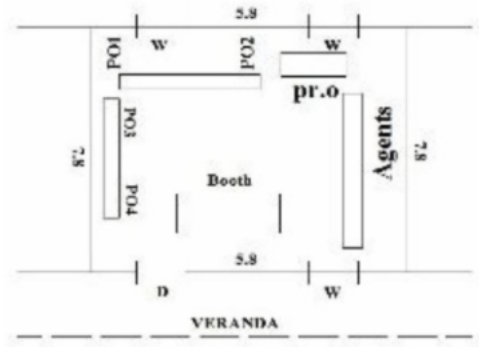

Google Map View

Polling Station Building Front View

Polling Station Front View

Cad View

Cad Drawing

Key MAP View

#2 1 பெயர் : நிர்மலா கணவர் பெயர் : சங்கரலிங்கம் வீட்டு எண் : 1 வயது : 56 பாலினம் : பெண்	DPH1865203 Photo is available	2 பெயர் : மாதவசுந்தர் தந்தை பெயர் : சங்கரலிங்கம் வீட்டு எண் : 1 வயது : 40 பாலினம் : ஆண்	DPH2212348 Photo is available	3 பெயர் : துர்கா தந்தை பெயர் : பழனிக்குமார் வீட்டு எண் : 1 வயது : 31 பாலினம் : பெண்	IRG1207786 Photo is available
4 பெயர் : செய்யதலி பாத்திமா கணவர் பெயர் : ஷேக் பரீத் வீட்டு எண் : 1-2 வயது : 45 பாலினம் : பெண்	IRG0730648 Photo is available	5 பெயர் : குகப்பிரியா கணவர் பெயர் : முத்துவேல் வீட்டு எண் : 1/6/592ஏ வயது : 37 பாலினம் : பெண்	IRG1557958 Photo is available	6 பெயர் : பொன்னுத்தாய் கணவர் பெயர் : முருகன் வீட்டு எண் : 1-15 வயது : 46 பாலினம் : பெண்	IRG0730796 Photo is available
7 பெயர் : அனிதா ப தந்தை பெயர் : பன்னீர்செல்வம் வீட்டு எண் : 1/123சி2 வயது : 24 பாலினம் : பெண்	IRG2519148 Photo is available	8 பெயர் : சங்கர் சரண் யாதவ் தந்தை பெயர் : ஸ்ரீ ராம் பியாரி யாதவ் வீட்டு எண் : 1-170A வயது : 53 பாலினம் : ஆண்	IRG1024769 Photo is available	9 பெயர் : ஸ்டாலின்ரமேஷ் தந்தை பெயர் : பஞ்சதாஸ் வீட்டு எண் : 1-247A வயது : 51 பாலினம் : ஆண்	IRG0595140 Photo is available
10 பெயர் : ஜான்சிராணி கணவர் பெயர் : ஸ்டாலின் ரமேஷ் வீட்டு எண் : 1-247A வயது : 47 பாலினம் : பெண்	IRG0595132 Photo is available	11 பெயர் : செல்வின்பிரபாகரன் தந்தை பெயர் : செல்வராஜ் வீட்டு எண் : 1-249 வயது : 35 பாலினம் : ஆண்	IRG0595017 Photo is available	S 12 பெயர் : ஞானதுரை தந்தை பெயர் : பாண்டி வீட்டு எண் : 1-289 வயது : 50 பாலினம் : ஆண்	IRG1024751 Photo is available
S 13 பெயர் : செல்வி கணவர் பெயர் : ஞானதுரை வீட்டு எண் : 1-289 வயது : 43 பாலினம் : பெண்	IRG1024777 Photo is available	14 பெயர் : ராஜாமணி தந்தை பெயர் : ராஜாகனி வீட்டு எண் : 1/377எப்-3,என்.ஜி.ஓ.காலனி வயது : 45 பாலினம் : ஆண்	IRG1016815 Photo is available	15 பெயர் : விவேக் தந்தை பெயர் : ராஜேஷ் குமார் வீட்டு எண் : 1-ஏ வயது : 29 பாலினம் : ஆண்	IRG1693621 Photo is available
16 பெயர் : முருகன் தந்தை பெயர் : ராசப்பிள்ளை வீட்டு எண் : 1G வயது : 51 பாலினம் : ஆண்	IRG0675694 Photo is available	17 பெயர் : பிரபாகரன் அருணாசலம் தந்தை பெயர் : அருணாசலம் வீட்டு எண் : 1/ஓ வயது : 39 பாலினம் : ஆண்	IRG0732966 Photo is available	18 பெயர் : நஸ்ரின் பானு பி கணவர் பெயர் : பிரபாகரன் அ வீட்டு எண் : 1/ஓ வயது : 24 பாலினம் : பெண்	IRG2284743 Photo is available
19 பெயர் : ஷிபானா தந்தை பெயர் : அஜ்மல்கான வீட்டு எண் : 1க்யூ/1 வயது : 24 பாலினம் : மூன்றாம் பாலினம்	IRG2415933 Photo is available	20 பெயர் : கார்த்திகா கணவர் பெயர் : ராஜசேகரன் வீட்டு எண் : 2-3-16D வயது : 36 பாலினம் : பெண்	IRG0732669 Photo is available	21 பெயர் : ராஜசேகரன் இதரர் பெயர் : கார்த்திகா வீட்டு எண் : 2/3/16-டி வயது : 41 பாலினம் : ஆண்	IRG2477222 Photo is available
22 பெயர் : அன்னலட்சுமி தாயின் பெயர் : மீனா வீட்டு எண் : 2-3F வயது : 34 பாலினம் : பெண்	IRG0892299 Photo is available	23 பெயர் : ஷேக்ரித் தந்தை பெயர் : ஷேக்மைதீன் வீட்டு எண் : 2-16 வயது : 47 பாலினம் : ஆண்	IRG0596775 Photo is available	24 பெயர் : சந்திரா கணவர் பெயர் : அருளராஜ் வீட்டு எண் : 2/107 வயது : 68 பாலினம் : பெண்	IRG1676956 Photo is available
25 பெயர் : ஃபரீத் பேகம் ஆர் இதரர் பெயர் : ரோஷன் ஷரிப் வீட்டு எண் : 2-723 வயது : 45 பாலினம் : ஆண்	IRG2462299 Photo is available	26 பெயர் : ரோஷன் ஷரிப் இதரர் பெயர் : ஃபரீட் பேகம் வீட்டு எண் : 2-723 வயது : 44 பாலினம் : ஆண்	IRG2462281 Photo is available	27 பெயர் : வேல்முருகன் இதரர் பெயர் : மனோரத்தினம் வீட்டு எண் : 2 பி வயது : 65 பாலினம் : ஆண்	IRG2587376 Photo is available
28 பெயர் : சரண்யாலட்சுமி வி தந்தை பெயர் : கண்ணன் வீட்டு எண் : 2-B-2135 வயது : 27 பாலினம் : பெண்	IRG1567445 Photo is available	29 பெயர் : பீலா இதரர் பெயர் : மரியமைக்கேல் வீட்டு எண் : 2C வயது : 54 பாலினம் : பெண்	IRG1998467 Photo is available	30 பெயர் : சாராநெளரோஸ் தந்தை பெயர் : மரியமைக்கேல் வீட்டு எண் : 2C வயது : 43 பாலினம் : பெண்	DPH2209245 Photo is available