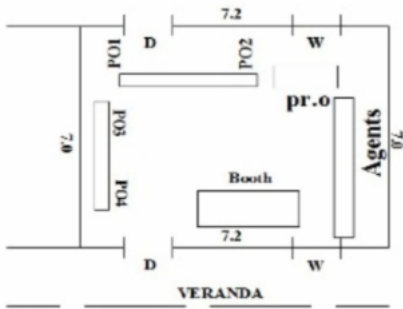

Google Map View

Polling Station Building Front View

Polling Station Front View

Cad View

Key MAP View

Cad Drawing

key map

1	IRG1156926	பெயர் : கணேசபெருமாள் தந்தை பெயர்: சுப்பிரமணியன் வீட்டு எண் : 1-139 வயது : 45 பாலினம் : ஆண்	Photo is available	2	IRG2556983	பெயர் : பா பாண்டி லட்சுமி தந்தை பெயர்: தி பாலவிநாயகம் வீட்டு எண் : 1/320 வயது : 21 பாலினம் : பெண்	Photo is available	3	IRG1501014	பெயர் : சிவசங்கரி கணவர் பெயர்: சுப்பிரமணியன் வீட்டு எண் : 1U-2 வயது : 43 பாலினம் : பெண்	Photo is available
4	IRG2563203	பெயர் : நாகஜோதி தந்தை பெயர்: வேல்முருகன் வீட்டு எண் : 2பி வயது : 23 பாலினம் : பெண்	Photo is available	5	IRG1253947	பெயர் : ரத்தினம் தந்தை பெயர்: சுப்பிரமணியன் வீட்டு எண் : 2c வயது : 56 பாலினம் : ஆண்	Photo is available	6	IRG1253939	பெயர் : ரமேஷ் தந்தை பெயர்: ரத்தினம் வீட்டு எண் : 2c வயது : 35 பாலினம் : ஆண்	Photo is available
7	IRG1254135	பெயர் : வைத்தீஸ்வரி கணவர் பெயர்: ரமேஷ் வீட்டு எண் : 2c வயது : 31 பாலினம் : பெண்	Photo is available	8	IRG2446201	பெயர் : தங்கராஜ் தந்தை பெயர்: கருப்பையா வீட்டு எண் : 2இ5 வயது : 55 பாலினம் : ஆண்	Photo is available	9	IRG2377646	பெயர் : ரமேஷ் அ தந்தை பெயர்: அய்யனார் வீட்டு எண் : 2ஏச309 வயது : 24 பாலினம் : ஆண்	Photo is available
10	IRG2377638	பெயர் : ராஜா அ தந்தை பெயர்: அய்யனார் வீட்டு எண் : 2ஏச309 வயது : 23 பாலினம் : ஆண்	Photo is available	11	IRG1156074	பெயர் : பாக்கியநாதன் தந்தை பெயர்: தேசிங்கனோகரன் வீட்டு எண் : 3 வயது : 61 பாலினம் : ஆண்	Photo is available	12	IRG1156082	பெயர் : ஜேஸ்மின் கணவர் பெயர்: பாக்கியநாதன் வீட்டு எண் : 3 வயது : 60 பாலினம் : பெண்	Photo is available
13	IRG1155878	பெயர் : நேன்னி ஜேமிமா தந்தை பெயர்: பாக்கியநாதன் வீட்டு எண் : 3 வயது : 30 பாலினம் : பெண்	Photo is available	14	IRG1156041	பெயர் : கவிதா கணவர் பெயர்: பால்பாண்டி வீட்டு எண் : 3-6 வயது : 45 பாலினம் : பெண்	Photo is available	15	IRG1156330	பெயர் : ராணி கணவர் பெயர்: சைமன் வீட்டு எண் : 3-8 வயது : 36 பாலினம் : பெண்	Photo is available
16	IRG1155910	பெயர் : பால்பாண்டியன் தந்தை பெயர்: ஜோதிபாண்டியன் வீட்டு எண் : 3/9எஃப்1 வயது : 45 பாலினம் : ஆண்	Photo is available	17	IRG1155902	பெயர் : பிரின்சஸ்ஜோதி கணவர் பெயர்: பால்பாண்டியன் வீட்டு எண் : 3/9எஃப்1 வயது : 37 பாலினம் : பெண்	Photo is available	18	IRG1567577	பெயர் : அந்தோணி செல்வம் தந்தை பெயர்: அன்பு ராணி வீட்டு எண் : 4-1 வயது : 27 பாலினம் : ஆண்	Photo is available
19	IRG1376193	பெயர் : பரமேஸ்வரி கணவர் பெயர்: செல்வகுமார் வீட்டு எண் : 4-2 வயது : 36 பாலினம் : பெண்	Photo is available	20	IRG1156900	பெயர் : முத்துக்குமார் தந்தை பெயர்: சங்கரக்குமார் வீட்டு எண் : 5-H வயது : 54 பாலினம் : ஆண்	Photo is available	21	IRG1628759	பெயர் : ஹாஜி ரா நஸ் ரின் தந்தை பெயர்: பீர் முகம்மது வீட்டு எண் : 5 எச்6 வயது : 26 பாலினம் : பெண்	Photo is available
22	IRG2318194	பெயர் : சங்கரேஸ்வரி தந்தை பெயர்: முத்துக்குமார் வீட்டு எண் : 5ஏச்/7ஏ வயது : 23 பாலினம் : பெண்	Photo is available	23	IRG1155985	பெயர் : பீர்முகம்மது தந்தை பெயர்: செய்யதுஅப்துல்கனி வீட்டு எண் : 5-h16 வயது : 55 பாலினம் : ஆண்	Photo is available	24	IRG1155993	பெயர் : முகைதீன் சித்திஆரிபா கணவர் பெயர்: பீர்முகம்மது வீட்டு எண் : 5-H16 வயது : 46 பாலினம் : பெண்	Photo is available
25	IRG1278779	பெயர் : குருவம்மாள் கணவர் பெயர்: பெருமாள் வீட்டு எண் : 6 வயது : 53 பாலினம் : பெண்	Photo is available	26	IRG1325042	பெயர் : ராஜா தந்தை பெயர்: சுப்பிரமணியன் வீட்டு எண் : 6 வயது : 53 பாலினம் : ஆண்	Photo is available	27	IRG1156777	பெயர் : செல்வம் தந்தை பெயர்: வெயில் வந்தான் வீட்டு எண் : 6 வயது : 45 பாலினம் : ஆண்	Photo is available
28	IRG1156785	பெயர் : மாரியம்மாள் கணவர் பெயர்: செல்வம் வீட்டு எண் : 6 வயது : 42 பாலினம் : பெண்	Photo is available	29	IRG1254119	பெயர் : காளிமுத்து தந்தை பெயர்: பெருமாள் வீட்டு எண் : 6 வயது : 30 பாலினம் : ஆண்	Photo is available	30	IRG1254127	பெயர் : கார்த்தீஸ்வரி தந்தை பெயர்: சுப்பிரமணியன் வீட்டு எண் : 6a வயது : 31 பாலினம் : பெண்	Photo is available